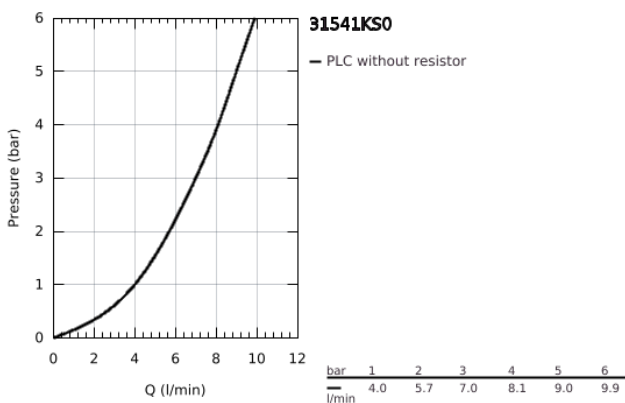

## 31 541 KS0 GROHE BLUE HOME KIT ΕΚΚΊΝΗΣΗΣ ΕΚΡΟΉΣ C-SPOUT ΜΕ ΑΠΟΣΠΩΜΕΝΟ ΝΤΟΥΣ