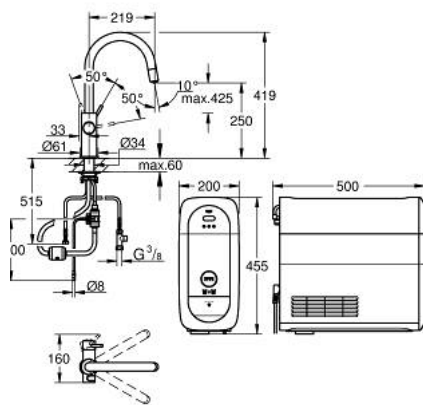

## 31 541 KS0 GROHE BLUE HOME KIT ΕΚΚΊΝΗΣΗΣ ΕΚΡΟΉΣ C-SPOUT ΜΕ ΑΠΟΣΠΩΜΕΝΟ ΝΤΟΥΣ