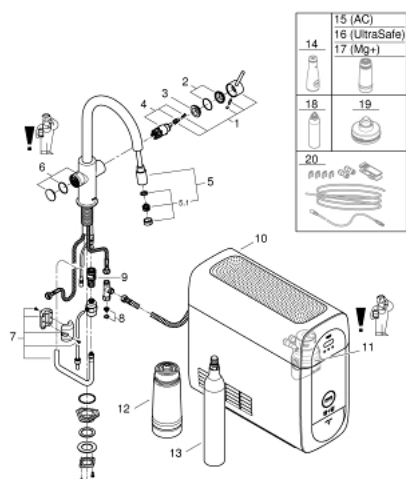

31 541 KS0 GROHE BLUE HOME KIT ΕΚΚΊΝΗΣΗΣ ΕΚΡΟΉΣ C-SPOUT ΜΕ ΑΠΟΣΠΩΜΕΝΟ ΝΤΟΥΣ

ΑΝΤΑΛΛΑΚΤΙΚΑ , Ιουνίου 2020 – τώρα

1. 1: Λαβή (Αριθμός ανταλλακτικού 46957KS0)
  2. 2: Κάλυμμα/ τάπα (Αριθμός ανταλλακτικού 46581KS0)
  3. 3: Δακτύλιος στερέωσης (Αριθμός ανταλλακτικού 07419000)
  4. 4: Μηχανισμός (Αριθμός ανταλλακτικού 46580000)
  5. 5: Αποσπώμενο Σπρέι ντους (Αριθμός ανταλλακτικού 48427KS0)
  - 5.1: Φίλτρο ροής (Αριθμός ανταλλακτικού 48379KS0)
  7. 6: Μονάδα λειτουργίας (Αριθμός ανταλλακτικού 46958KS0)
  8. 7: Hose for pull-out shower (Αριθμός ανταλλακτικού 48378000)
  9. 8: Φίλτρο ακαθαρσιών (Αριθμός ανταλλακτικού 47576000)
  10. 9: Ταχυσύνδεσμος Relexa (Αριθμός ανταλλακτικού 46315000)
  11. 10: Cooler (Αριθμός ανταλλακτικού 40711001)
  12. 11: Κεφαλή φίλτρου (Αριθμός ανταλλακτικού 48344000)
  13. 12: Φίλτρο μεγέθους S (Αριθμός ανταλλακτικού 40404001)
  14. 13: Starter kit 425 g CO₂ bottles (4 pieces) (Αριθμός ανταλλακτικού 40422000)
  15. 14: Καράφα GROHE Blue Glass (Αριθμός ανταλλακτικού 40405000)
  16. *
  17. 15: Φίλτρο ενεργού άνθρακα (Αριθμός ανταλλακτικού 40547001)*
  18. 16: Φίλτρο GROHE Blue (Αριθμός ανταλλακτικού 40575001)*
  19. 17: GROHE Blue Magnesium Φίλτρο (Αριθμός ανταλλακτικού 40691001)*
  20. 18: Μπουκάλια καθαρισμού (Αριθμός ανταλλακτικού 40434001)*
  21. 19: Προσαρμογέας Μπουκάλιας καθαρισμού (Αριθμός ανταλλακτικού 40694000)
  22. *
  23. 20: Σετ Προέκτασης (Αριθμός ανταλλακτικού 40843000)*
2. Προαιρετικά εξαρτήματα