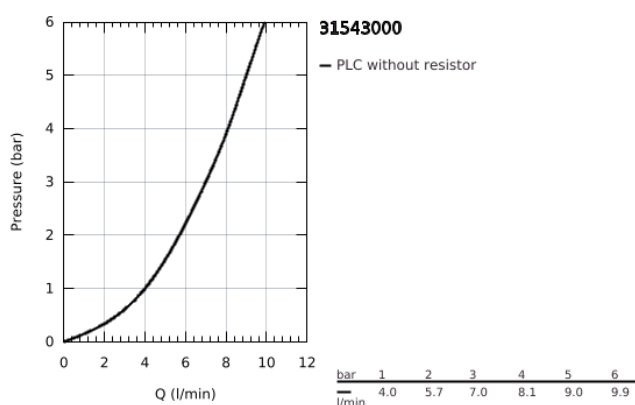

31 543 000 GROHE BLUE HOME U-SPOUT STARTER KIT WITH PULL-OUT MOUSSEUR

ΠΕΡΙΓΡΑΦΗ ΠΡΟΪΟΝΤΟΣ (1/2)

- Χρώμα: chrome
- αποτελούμενο από :
 - GROHE Blue Home single-lever sink mixer with filter function
 - τοποθέτηση μιας οπής
 - ρουξούνι σχήματος U
 - κοιμπιά ενεργοποίησης για 3 τύπους φιλτραρισμένου και παγωμένου μεταλλικού νερού
 - μεταλλικό, μερικώς ανθρακούχο, ανθρακούχο
 - Φινίρισμα GROHE LongLife
 - GROHE SilkMove με κεραμικό μηχανισμό 28 mm
 - Pull-Out spout for greater flexibility
 - swivel tubular spout, swivel area 360°
 - ξεχωριστοί εσωτερικοί δίοδοι νερού για φιλτραρισμένο και μη φιλτραρισμένο νερό
 - εύκαμπτοι σωλήνες σύνδεσης
 - GROHE Blue Home cooler
 - delivers 3 liters of chilled sparkling water per hour
 - 180 Watt cooling unit, 230 V, 50 Hz
 - sound level in standby 44 dB(A)
 - τύπος προστασίας IP 21
 - έγκριση βάσει Ευρωπαϊκής Συμμόρφωσης (CE)
 - απαιτεί οπές εξαιρισμού στη βάση του ντουλαπιού της κουζίνας
 - η εγκατάσταση λογισμικού και η παρακολούθηση του φίλτρου και της χωρητικότητας CO₂ είναι δυνατή μέσω του GROHE Watersystems app
 - ειδοποιήσεις push για χαμηλή χωρητικότητα φίλτρου CO₂
 - με Bluetooth* και σύνδεση Wi-Fi για ασύρματη ανταλλαγή δεδομένων
 - για συσκευές Apple** και Android
 - Η εμφάνιση Bluetooth (μέγ. 10μ) ποικίλλει ανάλογα με τα υλικά και τα τοιχώματα μεταξύ πομπού και δέκτη
 - GROHE Blue filter S-Size and filter head with flexible water hardness adjustment for regions with water hardness of more than 9° dKH
 - for regions with water hardness below 9° dKH please order activated carbon filter 40 547 001