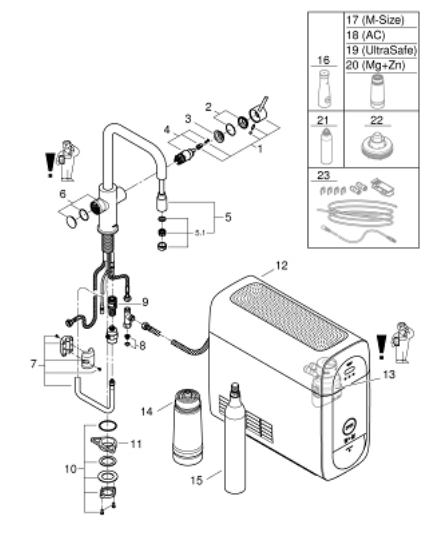

31 543 000 GROHE BLUE HOME U-SPOUT STARTER KIT WITH PULL-OUT MOUSSEUR

ΑΝΤΑΛΛΑΚΤΙΚΑ , Σεπτεμβρίου 2021 – τώρα

- 1: Λαβή (Αριθμός ανταλλακτικού 46957000)
 - 2: Κάλυμμα/τάπα (Αριθμός ανταλλακτικού 46581000)
 - 3: Δακτύλιος στερέωσης (Αριθμός ανταλλακτικού 07419000)
 - 4: Μηχανισμός (Αριθμός ανταλλακτικού 46580000)
 - 5: Αποσπώμενο Σπρέι ντους (Αριθμός ανταλλακτικού 48380000)
 - 5.1: Φίλτρο ροής (Αριθμός ανταλλακτικού 48379000)
 - 6: Μονάδα λειτουργίας (Αριθμός ανταλλακτικού 46958000)
 - 7: Hose for pull-out shower (Αριθμός ανταλλακτικού 48378000)
 - 8: Φίλτρο ακαθαρσιών (Αριθμός ανταλλακτικού 47576000)
 - 9: Ταχυσύνδεσμος Relaxa (Αριθμός ανταλλακτικού 46315000)
 - 10: Σετ Στήριξης άξονα (Αριθμός ανταλλακτικού 48384000)
 - 11: Πλάκα σταθεροποίησης (Αριθμός ανταλλακτικού 05334000)
 - 12: Cooler (Αριθμός ανταλλακτικού 40711001)
 - 13: Κεφαλή φίλτρου (Αριθμός ανταλλακτικού 48344000)
 - 14: Φίλτρο μεγέθους S (Αριθμός ανταλλακτικού 40404001)
 - 15: Starter kit 425 g CO₂ bottles (4 pieces) (Αριθμός ανταλλακτικού 40422000)
 - 16: Γυάλινη καράφα με καπάκι (Αριθμός ανταλλακτικού 40405001)*
 - 17: Φίλτρο μεγέθους M (Αριθμός ανταλλακτικού 40430001)*
 - 18: Φίλτρο ενεργού άνθρακα (Αριθμός ανταλλακτικού 40547001)*
 - 19: Φίλτρο GROHE Blue (Αριθμός ανταλλακτικού 40575002)*
 - 20: Φίλτρο Μαγνήσιου + Ψευδάργυρου (Αριθμός ανταλλακτικού 40691002)*
 - 21: Μπουκάλια καθαρισμού (Αριθμός ανταλλακτικού 40434001)*
 - 22: Προσαρμογέας Μπουκάλιας καθαρισμού (Αριθμός ανταλλακτικού 40694000)
 - *
 - 23: Σετ Προέκτασης (Αριθμός ανταλλακτικού 40843000)*
- * Προαιρετικά εξαρτήματα