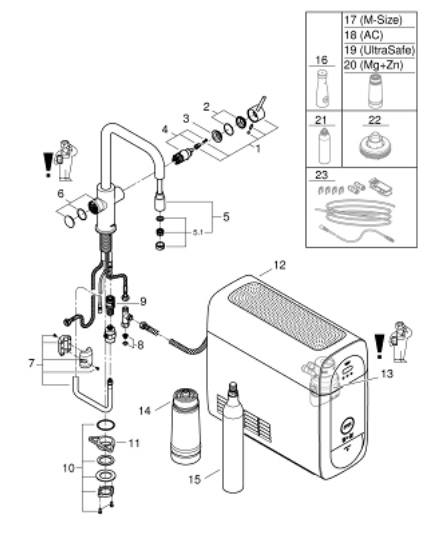

31 543 DC0 GROHE BLUE HOME U-SPOUT STARTER KIT WITH PULL-OUT MOUSSEUR

ΑΝΤΑΛΛΑΚΤΙΚΑ , Σεπτεμβρίου 2021 – τώρα

1. 1: Λαβή (Αριθμός ανταλλακτικού 46957DC0)
  2. 2: Κάλυμμα/ τάπα (Αριθμός ανταλλακτικού 46581DC0)
  3. 3: Δακτύλιος στερέωσης (Αριθμός ανταλλακτικού 07419000)
  4. 4: Μηχανισμός (Αριθμός ανταλλακτικού 46580000)
  5. 5: Αποσπώμενο Σπρέι ντους (Αριθμός ανταλλακτικού 48380DC0)
  - 5.1: Φίλτρο ροής (Αριθμός ανταλλακτικού 48379DC0)
  7. 6: Μονάδα λειτουργίας (Αριθμός ανταλλακτικού 46958DC0)
  8. 7: Hose for pull-out shower (Αριθμός ανταλλακτικού 48378000)
  9. 8: Φίλτρο ακαθαρσιών (Αριθμός ανταλλακτικού 47576000)
  10. 9: Ταχυσύνδεσμος Relexa (Αριθμός ανταλλακτικού 46315000)
  11. 10: Σετ Στήριξης άξονα (Αριθμός ανταλλακτικού 48384000)
  12. 11: Πλάκα σταθεροποίησης (Αριθμός ανταλλακτικού 05334000)
  13. 12: Cooler (Αριθμός ανταλλακτικού 40711001)
  14. 13: Κεφαλή φίλτρου (Αριθμός ανταλλακτικού 48344000)
  15. 14: Φίλτρο μεγέθους S (Αριθμός ανταλλακτικού 40404001)
  16. 15: Starter kit 425 g CO₂ bottles (4 pieces) (Αριθμός ανταλλακτικού 40422000)
  17. 16: Γυάλινη καράφα με καπάκι (Αριθμός ανταλλακτικού 40405001)*
  18. 17: Φίλτρο μεγέθους M (Αριθμός ανταλλακτικού 40430001)*
  19. 18: Φίλτρο ενεργού άνθρακα (Αριθμός ανταλλακτικού 40547001)*
  20. 19: Φίλτρο GROHE Blue (Αριθμός ανταλλακτικού 40575002)*
  21. 20: Φίλτρο Μαγνήσιου + Ψευδάργυρου (Αριθμός ανταλλακτικού 40691002)*
  22. 21: Μπουκάλα καθαρισμού (Αριθμός ανταλλακτικού 40434001)*
  23. 22: Προσαρμογέας Μπουκάλας καθαρισμού (Αριθμός ανταλλακτικού 40694000)
  24. *
  25. 23: Σετ Προέκτασης (Αριθμός ανταλλακτικού 40843000)*
2. Προαιρετικά εξαρτήματα