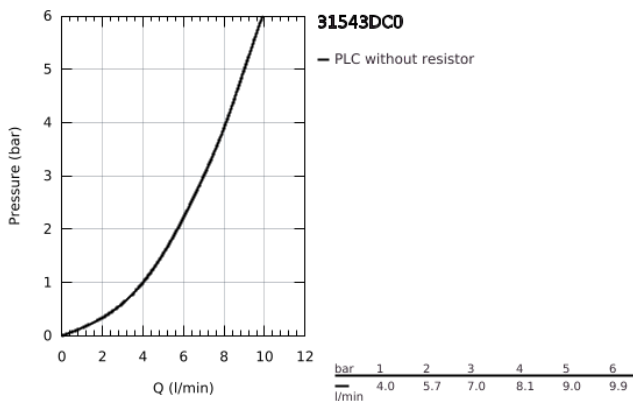

31 543 DC0 GROHE BLUE HOME U-SPOUT STARTER KIT WITH PULL-OUT MOUSSEUR

ΠΕΡΙΓΡΑΦΗ ΠΡΟΪΟΝΤΟΣ (1/2)

- Χρώμα: supersteel
- αποτελούμενο από :
 - GROHE Blue Home single-lever sink mixer with filter function
 - τοποθέτηση μιας οπής
 - ρουξούνι σχήματος U
 - κουμπιά ενεργοποίησης για 3 τύπους φιλτραρισμένου και παγωμένου μεταλλικού νερού
 - μεταλλικό, μερικώς ανθρακούχο, ανθρακούχο
 - Φινίρισμα GROHE LongLife
 - GROHE SilkMove με κεραμικό μηχανισμό 28 mm
 - Pull-Out spout for greater flexibility
 - swivel tubular spout, swivel area 360°
 - ξεχωριστοί εσωτερικοί δίοδοι νερού για φιλτραρισμένο και μη φιλτραρισμένο νερό
 - εύκαμπτοι σωλήνες σύνδεσης
 - GROHE Blue Home cooler
 - delivers 3 liters of chilled sparkling water per hour
 - 180 Watt cooling unit, 230 V, 50 Hz
 - sound level in standby 44 dB(A)
 - τύπος προστασίας IP 21
 - έγκριση βάσει Ευρωπαϊκής Συμμόρφωσης (CE)
 - απαιτεί οπές εξαερισμού στη βάση του ντουλαπιού της κουζίνας
 - η εγκατάσταση λογισμικού και η παρακολούθηση του φίλτρου και της χωρητικότητας CO₂ είναι δυνατή μέσω του GROHE Watersystems app
 - ειδοποιήσεις push για χαμηλή χωρητικότητα φίλτρου CO₂
 - με Bluetooth* και σύνδεση Wi-Fi για ασύρματη ανταλλαγή δεδομένων
 - για συσκευές Apple** και Android
 - Η εμβέλεια Bluetooth (μέγ. 10μ) ποικίλλει ανάλογα με τα υλικά και τα τοιχώματα μεταξύ πομπού και δέκτη
 - GROHE Blue filter S-Size and filter head with flexible water hardness adjustment for regions with water hardness of more than 9° dKH
 - for regions with water hardness below 9° dKH please order activated carbon filter 40 547 001