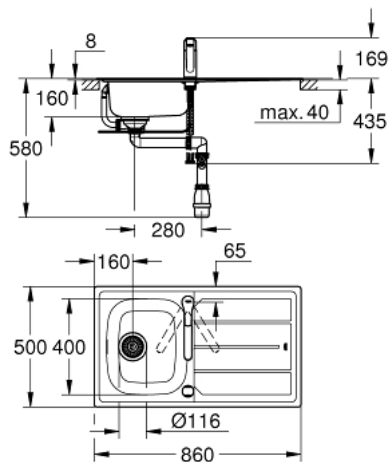

## 31 550 SD0 EUROSMART ΣΕΤ ΝΕΡΟΧΥΤΗ ΚΑΙ ΒΨΥΣΗΣ

### ΠΕΡΙΓΡΑΦΗ ΠΡΟΪΟΝΤΟΣ

- Χρώμα: stainless steel
- αποτελούμενο από :
- K200 stainless steel sink with drainer and "gain de place" siphon (31 552 SD0)
- Eurosmart single lever sink mixer (33 281)
- low sprout
- τοποθέτηση μιας σπής
- Φινιρίσμα GROHE LongLife
- 35 mm κεραμεικός μηχανισμός
- with integrated temperature limiter
- ρυθμιζόμενος περιοριστής ρυθμός ροής
- περιστρεφόμενο χυτό ρουξούνι
- swivel area 140°
- Protected Water Ways no contact of water with lead or nickel inside the tap
- Easy Release Aerator for tool free replacement
- εύκαμπτοι σωλήνες σύνδεσης
- σύστημα ταχείας εγκατάστασης