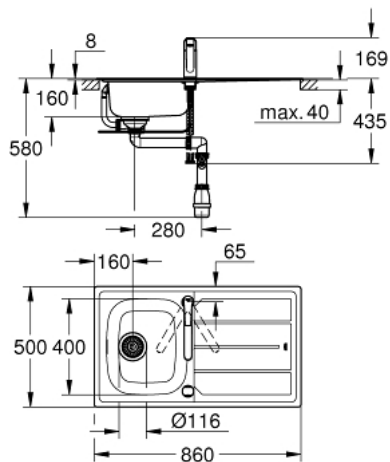

31 551 SD0 START ΣΕΤ ΝΕΡΟΧΥΤΗ ΚΑΙ ΒΡΫΣΗΣ

ΠΕΡΙΓΡΑΦΗ ΠΡΟΪΟΝΤΟΣ

- Χρώμα: stainless steel
- αποτελούμενο από :
 - K200 stainless steel sink with drainer and "gain de place" siphon (31 552 SD0)
 - Start single lever sink mixer (31 138 001)
- low spout
- τοποθέτηση μιας σπής
- Φινίρισμα GROHE LongLife
- 35 mm κεραμικός μηχανισμός
- EcoMode - cold water flow in mid-lever position saves energy
- Eco-Override-Stop lever resistance for saving water
- ρυθμιζόμενος περιοριστής ρυθμός ροής
- περιστρεφόμενο χυτό ρουξούνι
- swivel area 140°
- Protected Water Ways no contact of water with lead or nickel inside the tap
- Easy Release Aerator for tool free replacement
- εύκαμπτοι σωλήνες σύνδεσης
- σύστημα ταχείας εγκατάστασης