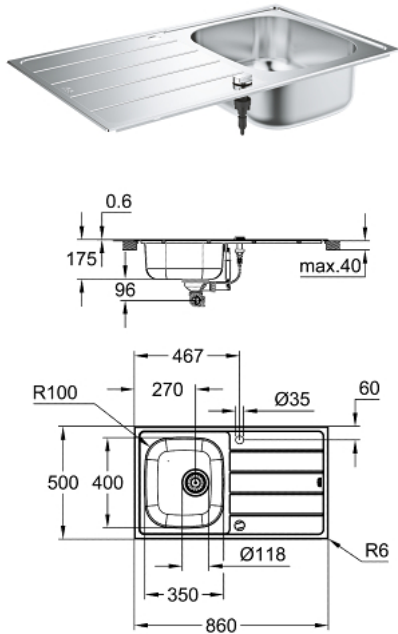

31 552 SD1 K200 ΝΕΡΟΧΥΤΗΣ ΑΠΟ ΑΝΟΞΕΙΔΩΤΟ ΧΑΛΥΒΑ ΜΕ ΑΠΟΣΤΡΑΓΓΙΣΤΙΚΟ

ΠΕΡΙΓΡΑΦΗ ΠΡΟΪΟΝΤΟΣ

- Χρώμα: stainless steel
- model: K200 45-S 86/50 1.0 rev
- mounting type: top mount
- material: stainless steel AISI 304 (V2A)
- material thickness: 0.6 mm (± 0.1 mm)
- Φινίρισμα GROHE LongLife
- finish: satin finish
- GROHE Whisper
- min. cabinet size: 450 mm
- dimensions: 860 x 500 mm
- 1 bowl: 350 x 400 x 160 mm
- outer radius: R6 (topmount), inner bowl radius: R100
- GROHE FastFixation installation system
- sink mountable left or right
- cut-out (top mount): 842 x 482 mm
- drilling holes: 2 x 35 mm
- waste: $\varnothing 3.5"$ waste strainer with automatic waste fitting
- accessories included: automatic waste fitting with rotary handle, waste kit, basket strainer waste, mounting set
- optional: push to open excenter (40 986 SD0)
- amount of fasteners included (top mount): 14

31 552 SD1 K200 ΝΕΡΟΧΥΤΗΣ ΑΠΟ ΑΝΟΞΕΙΔΩΤΟ ΧΑΛΥΒΑ ΜΕ ΑΠΟΣΤΡΑΓΓΙΣΤΙΚΟ

ΑΝΤΑΛΛΑΚΤΙΚΑ , Αυγούστου 2019 – τώρα

1: Τάπα (Αριθμός ανταλλακτικού 42588SD0)

2: Περιστροφική λαβή (Αριθμός ανταλλακτικού 42587SD0)