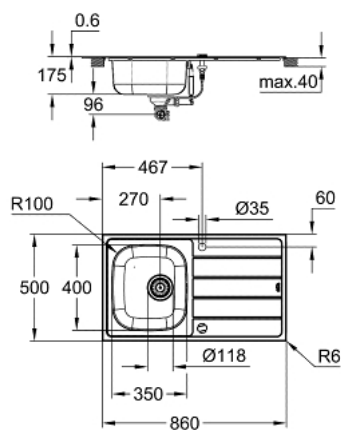

## 31 562 SD1 **BAU ΣΕΤ ΝΕΡΟΧΥΤΗ ΚΑΙ ΒΡΫΣΗΣ**

### ΠΕΡΙΓΡΑΦΗ ΠΡΟΪΟΝΤΟΣ

- Χρώμα: stainless steel
- αποτελούμενο από :
  - K200 stainless steel sink with drainer (31 552 SD1)
  - mounting type: top mount
  - Bau Edge single lever sink mixer (31 367 001)
- τοποθέτηση μιας οπής
- Φινίρισμα GROHE LongLife
- GROHE SmoothControl 28 mm ceramic cartridge
- Protected Water Ways no contact of water with lead or nickel inside the tap
- φίλτρο
- swivel tubular spout, swivel area 360°
- εύκαμπτοι σωλήνες σύνδεσης
- outer radius: R6 (topmount), inner bowl radius: R100
- accessories included: automatic waste fitting with rotary handle, waste kit, basket strainer waste, mounting set
- optional: push to open excenter (40 986 SD0)
- amount of fasteners included (top mount): 14

## 31 562 SD1 **BAU ΣΕΤ ΝΕΡΟΧΥΤΗ ΚΑΙ ΒΡΫΣΗΣ**

**ΑΝΤΑΛΛΑΚΤΙΚΑ** , Αυγούστου 2019 – τώρα

1: Τάπα (Αριθμός ανταλλακτικού 42588SD0)

2: Περιστροφική λαβή (Αριθμός ανταλλακτικού 42587SD0)