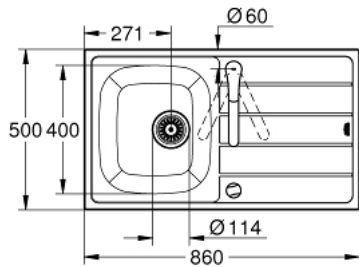

31 565 SD1 EUROSART ΣΕΤ ΝΕΡΟΧΥΤΗ ΚΑΙ ΒΨΥΣΗΣ

ΠΕΡΙΓΡΑΦΗ ΠΡΟΪΟΝΤΟΣ

- Χρώμα: stainless steel
- αποτελούμενο από :
 - K200 stainless steel sink with drainer (31 552 SD1)
 - mounting type: top mount
 - material thickness: 0.6 mm (± 0.1 mm)
 - Eurosmart single lever sink mixer (33 281 003)
 - low spout
 - τοποθέτηση μιας οπής
 - Φινίρισμα GROHE LongLife
 - 35 mm κεραμικός μηχανισμός
 - with integrated temperature limiter
 - ρυθμιζόμενος περιοριστής ρυθμός ροής
 - περιστρεφόμενο χυτό ρουξούνι
 - swivel area 140°
 - Protected Water Ways no contact of water with lead or nickel inside the tap
 - Easy Release Aerator for tool free replacement
 - εύκαμπτοι σωλήνες σύνδεσης
 - outer radius: R6 (topmount), inner bowl radius: R100
 - GROHE FastFixation installation system
- optional: push to open excenter (40 986 SD0)
- amount of fasteners included (top mount): 14

31 565 SD1 EUROSMA RT ΣΕΤ ΝΕΡΟΧΥΤΗ ΚΑΙ ΒΨΨΗΣ

ΑΝΤΑΛΛΑΚΤΙΚΑ , Αυγούστου 2019 – τώρα

1: Τάπα (Αριθμός ανταλλακτικού 42588SD0)

2: Περιστροφική λαβή (Αριθμός ανταλλακτικού 42587SD0)