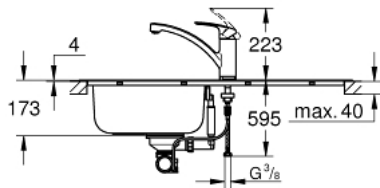

31 565 SD1 EUROSART ΣΕΤ ΝΕΡΟΧΥΤΗ ΚΑΙ ΒΨΥΣΗΣ

ΠΕΡΙΓΡΑΦΗ ΠΡΟΪΟΝΤΟΣ

- Χρώμα: stainless steel
- αποτελούμενο από :
 - K200 stainless steel sink with drainer (31 552 SD1)
 - mounting type: top mount
 - material thickness: 0.6 mm (± 0.1 mm)
 - Eurosmart single lever sink mixer (33 281 003)
 - low spout
 - τοποθέτηση μιας οπής
 - Φινίρισμα GROHE LongLife
 - 35 mm κεραμικός μηχανισμός
 - with integrated temperature limiter
 - ρυθμιζόμενος περιοριστής ρυθμός ροής
 - περιστρεφόμενο χυτό ρουξούνι
 - swivel area 140°
 - Protected Water Ways no contact of water with lead or nickel inside the tap
 - Easy Release Aerator for tool free replacement
 - εύκαμπτοι σωλήνες σύνδεσης
 - outer radius: R6 (topmount), inner bowl radius: R100
 - GROHE FastFixation installation system
- optional: push to open excenter (40 986 SD0)
- amount of fasteners included (top mount): 14

31 565 SD1 EUROSMA RT ΣΕΤ ΝΕΡΟΧΥΤΗ ΚΑΙ ΒΨΨΗΣ

ΑΝΤΑΛΛΑΚΤΙΚΑ , Αυγούστου 2019 – τώρα

1: Τάπα (Αριθμός ανταλλακτικού 42588SD0)

2: Περιστροφική λαβή (Αριθμός ανταλλακτικού 42587SD0)