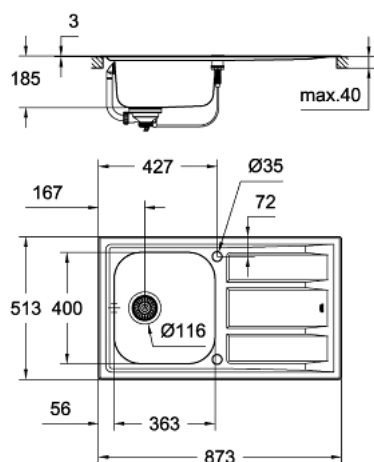

31 568 SD0 K400+ ΝΕΡΟΧΥΤΗΣ ΑΠΟ ΑΝΟΞΕΙΔΩΤΟ ΧΑΛΥΒΑ ΜΕ ΑΠΟΣΤΡΑΓΓΙΣΤΙΚΟ

ΠΕΡΙΓΡΑΦΗ ΠΡΟΪΟΝΤΟΣ

- Χρώμα: stainless steel
- model: K400+ 45-S 87.3/51.3 1.0 rev
- mounting type: flat edge
- material: stainless steel AISI 316 (V4A)
- material thickness: 0.7 mm
- Φινίρισμα GROHE LongLife
- finish: satin finish
- GROHE Whisper
- min. cabinet size: 450 mm
- dimensions: 873 x 513 mm
- 1 bowl: 363 x 400 x 188 mm
- outer radius: R10, inner bowl radius: R95
- GROHE FastFixation installation system
- sink mountable left or right
- cut-out: 840 x 480 mm
- drilling holes: 2 x 35 mm
- drainer: automatic waste fitting
- accessories included: automatic waste fitting with rotary handle, waste kit, basket strainer waste, mounting set
- optional: push to open excenter (40 986 SD0)
- amount of fasteners included (flat edge): 18

31 568 SD0 K400+ ΝΕΡΟΧΥΤΗΣ ΑΠΟ ΑΝΟΞΕΙΔΩΤΟ ΧΑΛΥΒΑ ΜΕ ΑΠΟΣΤΡΑΓΓΙΣΤΙΚΟ

ΑΝΤΑΛΛΑΚΤΙΚΑ , Σεπτεμβρίου 2017 – τώρα

1: Πώμα αυτόματης βαλβίδας (Αριθμός ανταλλακτικού 42576SD0)

2: Περιστροφική λαβή (Αριθμός ανταλλακτικού 42575SD0)