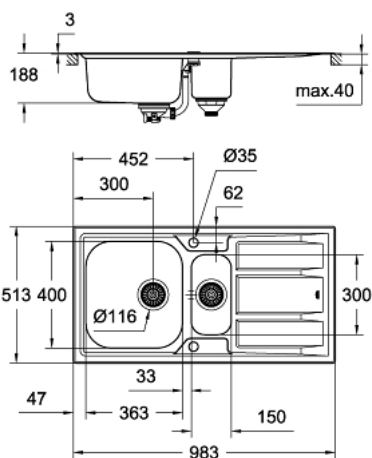

31 569 SD0 K400+ ΝΕΡΟΧΥΤΗΣ ΑΠΟ ΑΝΟΞΕΙΔΩΤΟ ΧΑΛΥΒΑ ΜΕ ΑΠΟΣΤΡΑΓΓΙΣΤΙΚΟ

ΠΕΡΙΓΡΑΦΗ ΠΡΟΪΟΝΤΟΣ

- Χρώμα: stainless steel
- model: K400+ 60-S 98.3/51.3 1.5 rev
- mounting type: flat edge
- material: stainless steel AISI 316 (V4A)
- material thickness: 0.7 mm
- Φινίρισμα GROHE LongLife
- finish: satin finish
- GROHE Whisper
- min. cabinet size: 600 mm
- dimensions: 983 x 513 mm
- 1 bowl: 363 x 400 x 188 mm
- 0.5 bowl: 150 x 300 x 150 mm
- outer radius: R10, inner bowl radius: R95
- GROHE FastFixation installation system
- sink mountable left or right
- cut-out: 950 x 480 mm
- drilling holes: 2 x 35 mm
- drainer: automatic waste fitting
- accessories included: waste kit, basket strainer waste, mounting set
- optional: push to open excenter (40 986 SD0)
- amount of fasteners included (flat edge): 18

31 569 SD0 K400+ ΝΕΡΟΧΥΤΗΣ ΑΠΟ ΑΝΟΞΕΙΔΩΤΟ ΧΑΛΥΒΑ ΜΕ ΑΠΟΣΤΡΑΓΓΙΣΤΙΚΟ

ΑΝΤΑΛΛΑΚΤΙΚΑ , Σεπτεμβρίου 2017 – τώρα

1: Πώμα αυτόματης βαλβίδας (Αριθμός ανταλλακτικού 42576SD0)

2: Περιστροφική λαβή (Αριθμός ανταλλακτικού 42575SD0)

3: Πώμα αυτόματης βαλβίδας (Αριθμός ανταλλακτικού 42580SD0)