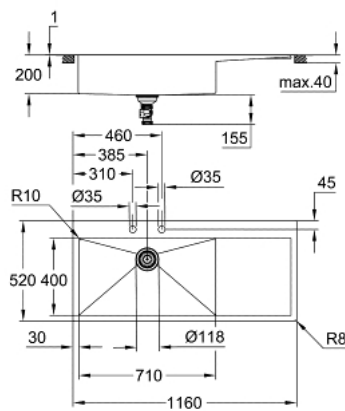

## 31 581 SD1 K1000 ΝΕΡΟΧΥΤΗΣ ΑΠΟ ΑΝΟΞΕΙΔΩΤΟ ΧΑΛΥΒΑ ΜΕ ΑΠΟΣΤΡΑΓΓΙΣΤΙΚΟ

### ΠΕΡΙΓΡΑΦΗ ΠΡΟΪΟΝΤΟΣ

- Χρώμα: stainless steel
- model: K1000 80-S 116/52 1.0 lh
- mounting type: top mount or flush mount
- material: stainless steel AISI 304 (V2A)
- material thickness: 1.2 mm (± 0.1 mm)
- Φινίρισμα GROHE LongLife
- finish: satin finish
- GROHE Whisper
- min. cabinet size: 800 mm
- dimensions: 1160 x 520 mm
- 1 bowl: 710 x 400 mm
- outer radius: R3, inner bowl radius: R10
- GROHE FastFixation installation system
- sink mountable left
- cut-out (top mount): 1145 x 505 mm (R3)
- cut-out (flush mount): 1145 x 505 mm (R3) (top step outer size: -1161 x 521 -R8 deep -3.5 mm)
- waste: Ø 3.5" waste strainer with automatic waste fitting
- accessories included: automatic waste fitting with rotary handle, waste kit, basket strainer waste, mounting set
- optional: push to open excenter (40 986 SD0)
- amount of fasteners included (top mount): 10

## 31 581 SD1 **K1000 ΝΕΡΟΧΥΤΗΣ ΑΠΟ ΑΝΟΞΕΙΔΩΤΟ ΧΑΛΥΒΑ ΜΕ ΑΠΟΣΤΡΑΓΓΙΣΤΙΚΟ**

**ΑΝΤΑΛΛΑΚΤΙΚΑ** , Ιουλίου 2021 – τώρα

- 1: Πώμα αυτόματης βαλβίδας (Αριθμός ανταλλακτικού 42588SD1)
- 2: Περιστροφική λαβή (Αριθμός ανταλλακτικού 42586SD0)
- 3: Cover element (Αριθμός ανταλλακτικού 42590SD1)
- 4: Siphon (Αριθμός ανταλλακτικού 42617000)