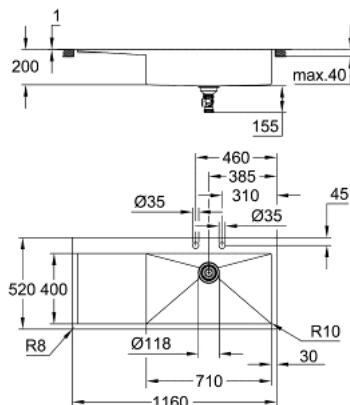

31 582 SD1 K1000 ΝΕΡΟΧΥΤΗΣ ΑΠΟ ΑΝΟΞΕΙΔΩΤΟ ΧΑΛΥΒΑ ΜΕ ΑΠΟΣΤΡΑΓΓΙΣΤΙΚΟ

ΠΕΡΙΓΡΑΦΗ ΠΡΟΪΟΝΤΟΣ

- Χρώμα: stainless steel
- model: K1000 80-S 116/52 1.0 rh
- mounting type: top mount or flush mount
- material: stainless steel AISI 304 (V2A)
- material thickness: 1.2 mm (± 0.1 mm)
- Φινίρισμα GROHE LongLife
- finish: satin finish
- GROHE Whisper
- min. cabinet size: 800 mm
- dimensions: 1160 x 520 mm
- 1 bowl: 710 x 400 mm
- outer radius: R3, inner bowl radius: R10
- GROHE FastFixation installation system
- sink mountable right
- cut-out (top mount): 1145 x 505 mm (R3)
- cut-out (flush mount): 1145 x 505 mm (R3) (top step outer size: -1161 x 521 -R8 deep -3.5 mm)
- waste: Ø 3.5" waste strainer with automatic waste fitting
- accessories included: automatic waste fitting with rotary handle, waste kit, basket strainer waste, mounting set
- optional: push to open excenter (40 986 SD0)
- amount of fasteners included (top mount): 10

31 582 SD1 Κ1000 ΝΕΡΟΧΥΤΗΣ ΑΠΟ ΑΝΟΞΕΙΔΩΤΟ ΧΑΛΥΒΑ ΜΕ ΑΠΟΣΤΡΑΓΓΙΣΤΙΚΟ

ΑΝΤΑΛΛΑΚΤΙΚΑ, Μαΐου 2019 – τώρα

1: Τάπα (Αριθμός ανταλλακτικού 42588SD0)

2: Περιστροφική λαβή (Αριθμός ανταλλακτικού 42586SD0)

3: Cover element (Αριθμός ανταλλακτικού 42590SD0)