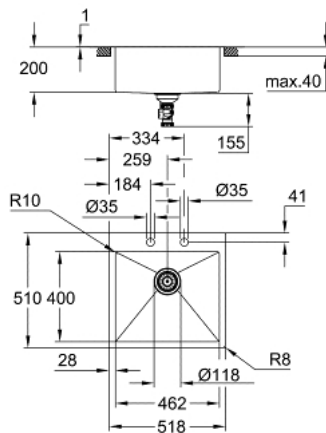

31 583 SD1 K800 ΝΕΡΟΧΥΤΗΣ ΑΠΟ ΑΝΟΞΕΙΔΩΤΟ ΧΑΛΥΒΑ

ΠΕΡΙΓΡΑΦΗ ΠΡΟΪΟΝΤΟΣ

- Χρώμα: stainless steel
- model: K800 60-S 51.8/51 1.0
- mounting type: top mount or flush mount
- material: stainless steel AISI 304 (V2A)
- material thickness: 1 mm
- Φινίρισμα GROHE LongLife
- finish: satin finish
- GROHE Whisper
- min. cabinet size: 600 mm
- dimensions: 518 x 510 mm
- 1 bowl: 462 x 400 x 200 mm
- outer radius: R3, inner bowl radius: R10
- GROHE FastFixation installation system
- cut-out (top mount): 503 x 495 mm (R3)
- cut-out (flush mount): 503 x 495 mm (R3) (top step outer size: -519 x 511 -R8 deep -3.5 mm)
- waste: Ø 3.5" waste strainer with automatic waste fitting
- accessories included: automatic waste fitting with rotary handle, waste kit, basket strainer waste, mounting set
- optional: push to open excenter (40 986 SD0)
- amount of fasteners included (top mount): 8

31 583 SD1 K800 ΝΕΡΟΧΥΤΗΣ ΑΠΟ ΑΝΟΞΕΙΔΩΤΟ ΧΑΛΥΒΑ

ΑΝΤΑΛΛΑΚΤΙΚΑ , Ιουλίου 2021 – τώρα

- 1: Πώμα αυτόματης βαλβίδας (Αριθμός ανταλλακτικού 42588SD1)
- 2: Περιστροφική λαβή (Αριθμός ανταλλακτικού 42586SD0)
- 3: Cover element (Αριθμός ανταλλακτικού 42590SD1)
- 4: Siphon (Αριθμός ανταλλακτικού 42617000)