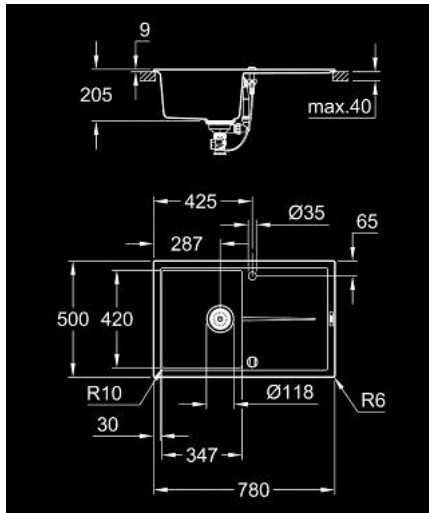

## 31 639 AT0 K400 ΣΥΝΘΕΤΙΚΟΣ ΝΕΡΟΧΥΤΗΣ ΜΕ ΣΤΑΘΜΌ ΑΠΌΠΛΥΣΗΣ

### ΠΕΡΙΓΡΑΦΗ ΠΡΟΪΟΝΤΟΣ

- Χρώμα: granite gray
- model: K400 50-C 78/50 1.0 rev
- mounting type: top mount
- material: quartz composite
- GROHE Whisper
- min. cabinet size: 500 mm
- dimensions: 780 x 500 mm
- 1 bowl: 347 x 440 x 205 mm
- outer radius: R6, inner bowl radius: R10
- GROHE FastFixation installation system
- sink mountable left or right
- cut-out: 765 x 485 mm
- drainer: automatic waste fitting
- accessories included: automatic waste fitting with rotary handle, waste kit, basket strainer waste, mounting set
- optional: push to open excenter (40 986 SD0)
- amount of fasteners included (top mount): 10
- heat resistant up to 180° C

## 31 639 AT0 K400 ΣΥΝΘΕΤΙΚΟΣ ΝΕΡΟΧΥΤΗΣ ΜΕ ΣΤΑΘΜΟ ΑΠΟΠΛΥΣΗΣ

**ΑΝΤΑΛΛΑΚΤΙΚΑ** , Ιουλίου 2018 – τώρα

1: Τάπα (Αριθμός ανταλλακτικού 42588SD0)

2: Περιστροφική λαβή (Αριθμός ανταλλακτικού 42587SD0)