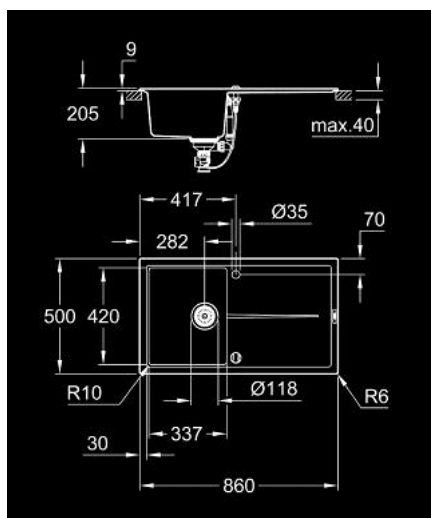

## 31 640 AP0 K400 ΣΥΝΘΕΤΙΚΟΣ ΝΕΡΟΧΥΤΗΣ ΜΕ ΣΤΑΘΜΌ ΑΠΌΠΛΥΣΗΣ

### ΠΕΡΙΓΡΑΦΗ ΠΡΟΪΟΝΤΟΣ

- Χρώμα: granite black
- model: K400 50-C 86/50 1.0 rev
- mounting type: top mount
- material: quartz composite
- GROHE Whisper
- min. cabinet size: 500 mm
- dimensions: 860 x 500 mm
- 1 bowl: 337 x 420 x 205 mm
- outer radius: R6, inner bowl radius: R10
- GROHE FastFixation installation system
- sink mountable left or right
- cut-out: 840 x 480 mm
- drainer: automatic waste fitting
- accessories included: automatic waste fitting with rotary handle, waste kit, basket strainer waste, mounting set
- optional: push to open excenter (40 986 SD0)
- amount of fasteners included (top mount): 10
- heat resistant up to 180° C

## 31 640 AP0 K400 ΣΥΝΘΕΤΙΚΟΣ ΝΕΡΟΧΥΤΗΣ ΜΕ ΣΤΑΘΜΟ ΑΠΟΠΛΥΣΗΣ

**ΑΝΤΑΛΛΑΚΤΙΚΑ** , Ιουλίου 2018 – τώρα

1: Τάπα (Αριθμός ανταλλακτικού 42588SD0)

2: Περιστροφική λαβή (Αριθμός ανταλλακτικού 42587SD0)