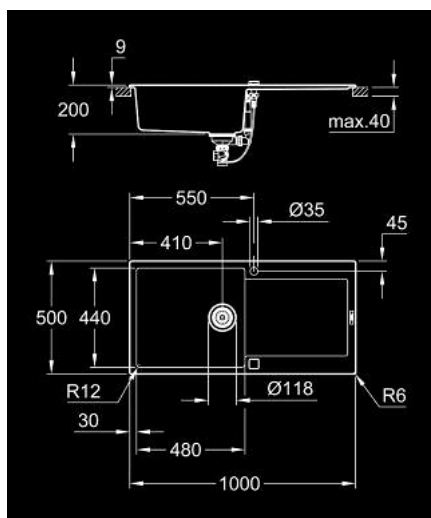

## 31 645 AP0 K500 ΣΥΝΘΕΤΙΚΟΣ ΝΕΡΟΧΥΤΗΣ ΜΕ ΣΤΑΘΜΌ ΑΠΌΠΛΥΣΗΣ

### ΠΕΡΙΓΡΑΦΗ ΠΡΟΪΟΝΤΟΣ

- Χρώμα: granite black
- model: K500 60-C 100/50 1.0 rev
- mounting type: top mount
- material: quartz composite
- GROHE Whisper
- min. cabinet size: 600 mm
- dimensions: 1000 x 500 mm
- 1 bowl: 480 x 440 x 200 mm
- outer radius: R6, inner bowl radius: R12
- GROHE FastFixation installation system
- sink mountable left or right
- cut-out: 980 x 480 mm
- drainer: automatic waste fitting
- accessories included: automatic waste fitting with rotary handle, waste kit, basket strainer waste, mounting set
- optional: push to open excenter (40 986 SD0)
- amount of fasteners included (top mount): 12
- heat resistant up to 180° C

## 31 645 AP0 K500 ΣΥΝΘΕΤΙΚΟΣ ΝΕΡΟΧΥΤΗΣ ΜΕ ΣΤΑΘΜΌ ΑΠΌΠΛΥΣΗΣ

**ΑΝΤΑΛΛΑΚΤΙΚΑ** , Μαΐου 2022 – τώρα

1: Πώμα αυτόματης βαλβίδας (Αριθμός ανταλλακτικού 42588SD1)

2: Siphon (Αριθμός ανταλλακτικού 42617000)

3: Cover element (Αριθμός ανταλλακτικού 42590SD1)

4: Περιστροφική λαβή (Αριθμός ανταλλακτικού 42586SD0)