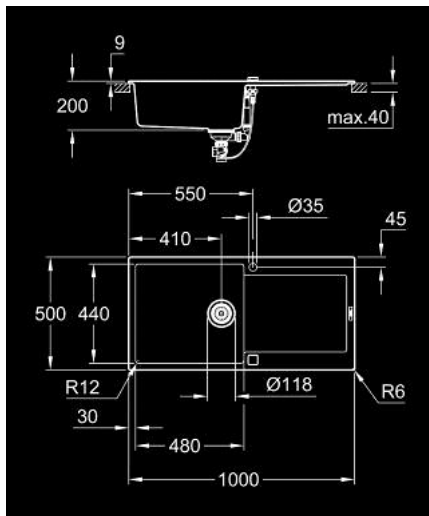

## 31 645 AT0 K500 ΣΥΝΘΕΤΙΚΟΣ ΝΕΡΟΧΥΤΗΣ ΜΕ ΣΤΑΘΜΌ ΑΠΌΠΛΥΣΗΣ

### ΠΕΡΙΓΡΑΦΗ ΠΡΟΪΟΝΤΟΣ

- Χρώμα: granite gray
- model: K500 60-C 100/50 1.0 rev
- mounting type: top mount
- material: quartz composite
- GROHE Whisper
- min. cabinet size: 600 mm
- dimensions: 1000 x 500 mm
- 1 bowl: 480 x 440 x 200 mm
- outer radius: R6, inner bowl radius: R12
- GROHE FastFixation installation system
- sink mountable left or right
- cut-out: 980 x 480 mm
- drainer: automatic waste fitting
- accessories included: automatic waste fitting with rotary handle, waste kit, basket strainer waste, mounting set
- optional: push to open excenter (40 986 SD0)
- amount of fasteners included (top mount): 12
- heat resistant up to 180° C

## 31 645 AT0 K500 ΣΥΝΘΕΤΙΚΟΣ ΝΕΡΟΧΥΤΗΣ ΜΕ ΣΤΑΘΜΟ ΑΠΟΠΛΥΣΗΣ

**ΑΝΤΑΛΛΑΚΤΙΚΑ** , Μαΐου 2022 – τώρα

- 1: Πώμα αυτόματης βαλβίδας (Αριθμός ανταλλακτικού 42588SD1)
- 2: Siphon (Αριθμός ανταλλακτικού 42617000)
- 3: Cover element (Αριθμός ανταλλακτικού 42590SD1)
- 4: Περιστροφική λαβή (Αριθμός ανταλλακτικού 42586SD0)