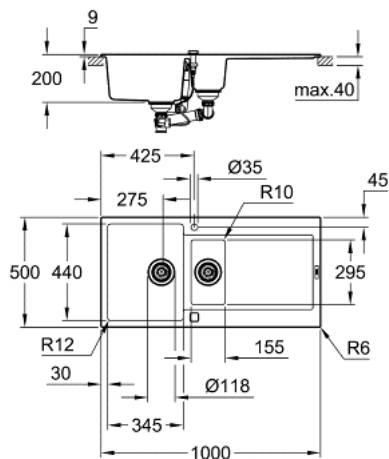

## 31 646 AT0 K500 ΣΥΝΘΕΤΙΚΟΣ ΝΕΡΟΧΥΤΗΣ ΜΕ ΣΤΑΘΜΌ ΑΠΌΠΛΥΣΗΣ

### ΠΕΡΙΓΡΑΦΗ ΠΡΟΪΟΝΤΟΣ

- Χρώμα: granite gray
- model: K500 60-C 100/50 1.5 rev
- mounting type: top mount
- material: quartz composite
- GROHE Whisper
- min. cabinet size: 600 mm
- dimensions: 1000 x 500 mm
- 1 bowl: 345 x 440 x 200 mm
- 0.5 bowl: 155 x 295 x 146 mm
- outer radius: R6, inner bowl radius: big bowl R12, small bowl R10
- GROHE FastFixation installation system
- sink mountable left or right
- cut-out: 980 x 480 mm
- drainer: automatic waste fitting
- accessories included: automatic waste fitting with rotary handle, waste kit, basket strainer waste, mounting set
- optional: push to open excenter (40 986 SD0)
- amount of fasteners included (top mount): 12
- heat resistant up to 180° C

## 31 646 ΑΤ0 Κ500 ΣΥΝΘΕΤΙΚΟΣ ΝΕΡΟΧΥΤΗΣ ΜΕ ΣΤΑΘΜΟ ΑΠΟΠΛΥΣΗΣ

**ΑΝΤΑΛΛΑΚΤΙΚΑ**, Μαΐου 2022 – τώρα

1: Πώμα αυτόματης βαλβίδας (Αριθμός ανταλλακτικού 42588SD1)

2: Waste trap (Αριθμός ανταλλακτικού 42619000)

3: Cover element (Αριθμός ανταλλακτικού 42590SD1)

4: Περιστροφική λαβή (Αριθμός ανταλλακτικού 42586SD0)

5: Πώμα αυτόματης βαλβίδας (Αριθμός ανταλλακτικού 42589SD1)