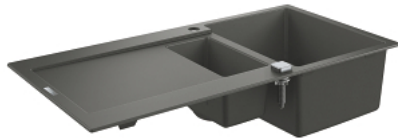

## 31 646 AT0 K500 ΣΥΝΘΕΤΙΚΟΣ ΝΕΡΟΧΥΤΗΣ ΜΕ ΣΤΑΘΜΌ ΑΠΌΠΛΥΣΗΣ

### ΠΕΡΙΓΡΑΦΗ ΠΡΟΪΟΝΤΟΣ

- Χρώμα: granite gray
- model: K500 60-C 100/50 1.5 rev
- mounting type: top mount
- material: quartz composite
- GROHE Whisper
- min. cabinet size: 600 mm
- dimensions: 1000 x 500 mm
- 1 bowl: 345 x 440 x 200 mm
- 0.5 bowl: 155 x 295 x 146 mm
- outer radius: R6, inner bowl radius: big bowl R12, small bowl R10
- GROHE FastFixation installation system
- sink mountable left or right
- cut-out: 980 x 480 mm
- drainer: automatic waste fitting
- accessories included: automatic waste fitting with rotary handle, waste kit, basket strainer waste, mounting set
- optional: push to open excenter (40 986 SD0)
- amount of fasteners included (top mount): 12
- heat resistant up to 180° C

## 31 646 ΑΤ0 Κ500 ΣΥΝΘΕΤΙΚΟΣ ΝΕΡΟΧΥΤΗΣ ΜΕ ΣΤΑΘΜΟ ΑΠΟΠΛΥΣΗΣ

**ΑΝΤΑΛΛΑΚΤΙΚΑ**, Μαΐου 2022 – τώρα

1: Πώμα αυτόματης βαλβίδας (Αριθμός ανταλλακτικού 42588SD1)

2: Waste trap (Αριθμός ανταλλακτικού 42619000)

3: Cover element (Αριθμός ανταλλακτικού 42590SD1)