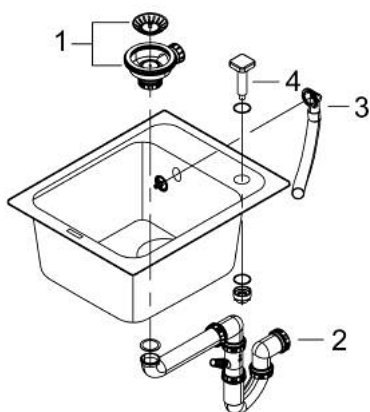

### ΠΕΡΙΓΡΑΦΗ ΠΡΟΪΟΝΤΟΣ

- Χρώμα: granite black
- model: K700 50-C 40/50 1.0
- mounting type: top mount
- material: quartz composite
- GROHE Whisper
- min. cabinet size: 500 mm
- dimensions: 400 x 500 mm
- 1 bowl: 350 x 375 x 200 mm
- outer radius: R6, inner bowl radius: R45
- GROHE FastFixation installation system
- cut-out: 380 x 480 mm
- drainer: automatic waste fitting
- accessories included: automatic waste fitting with rotary handle, waste kit, basket strainer waste, mounting set
- optional: push to open excenter (40 986 SD0)
- amount of fasteners included (top mount): 6
- heat resistant up to 180° C

### ΑΝΤΑΛΛΑΚΤΙΚΑ , Μαΐου 2022 – τώρα

- 1: Πώμα αυτόματης βαλβίδας (Αριθμός ανταλλακτικού 42588SD1)
- 2: Siphon (Αριθμός ανταλλακτικού 42617000)
- 3: Cover element (Αριθμός ανταλλακτικού 42621SD0)
- 4: Περιστροφική λαβή (Αριθμός ανταλλακτικού 42586SD0)