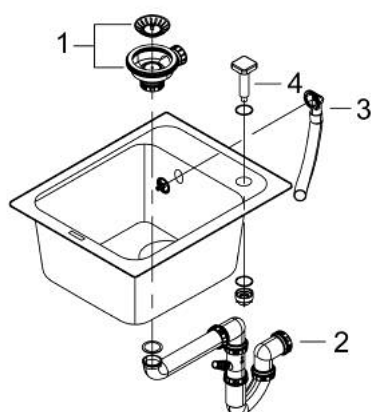

31 650 AT0 K700 ΣΥΝΘΕΤΙΚΟΣ ΝΕΡΟΧΥΤΗΣ

ΠΕΡΙΓΡΑΦΗ ΠΡΟΪΟΝΤΟΣ

- Χρώμα: granite gray
- model: K700 50-C 40/50 1.0
- mounting type: top mount
- material: quartz composite
- GROHE Whisper
- min. cabinet size: 500 mm
- dimensions: 400 x 500 mm
- 1 bowl: 350 x 375 x 200 mm
- outer radius: R6, inner bowl radius: R45
- GROHE FastFixation installation system
- cut-out: 380 x 480 mm
- drainer: automatic waste fitting
- accessories included: automatic waste fitting with rotary handle, waste kit, basket strainer waste, mounting set
- optional: push to open excenter (40 986 SD0)
- amount of fasteners included (top mount): 6
- heat resistant up to 180° C

31 650 AT0 K700 ΣΥΝΘΕΤΙΚΟΣ ΝΕΡΟΧΥΤΗΣ

ΑΝΤΑΛΛΑΚΤΙΚΑ , Μαΐου 2022 – τώρα

- 1: Πώμα αυτόματης βαλβίδας (Αριθμός ανταλλακτικού 42588SD1)
- 2: Siphon (Αριθμός ανταλλακτικού 42617000)
- 3: Cover element (Αριθμός ανταλλακτικού 42621SD0)
- 4: Περιστροφική λαβή (Αριθμός ανταλλακτικού 42586SD0)