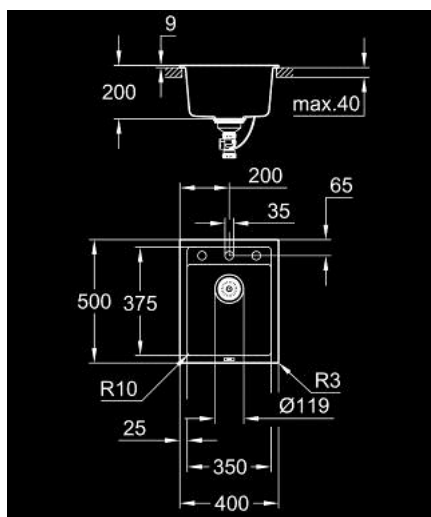

31 650 AT0 K700 ΣΥΝΘΕΤΙΚΟΣ ΝΕΡΟΧΥΤΗΣ

ΠΕΡΙΓΡΑΦΗ ΠΡΟΪΟΝΤΟΣ

- Χρώμα: granite gray
- model: K700 50-C 40/50 1.0
- mounting type: top mount
- material: quartz composite
- GROHE Whisper
- min. cabinet size: 500 mm
- dimensions: 400 x 500 mm
- 1 bowl: 350 x 375 x 200 mm
- outer radius: R6, inner bowl radius: R45
- GROHE FastFixation installation system
- cut-out: 380 x 480 mm
- drainer: automatic waste fitting
- accessories included: automatic waste fitting with rotary handle, waste kit, basket strainer waste, mounting set
- optional: push to open excenter (40 986 SD0)
- amount of fasteners included (top mount): 6
- heat resistant up to 180° C

31 650 AT0 K700 ΣΥΝΘΕΤΙΚΟΣ ΝΕΡΟΧΥΤΗΣ

ΑΝΤΑΛΛΑΚΤΙΚΑ , Μαΐου 2022 – τώρα

- 1: Πώμα αυτόματης βαλβίδας (Αριθμός ανταλλακτικού 42588SD1)
- 2: Siphon (Αριθμός ανταλλακτικού 42617000)
- 3: Cover element (Αριθμός ανταλλακτικού 42621SD0)
- 4: Περιστροφική λαβή (Αριθμός ανταλλακτικού 42586SD0)