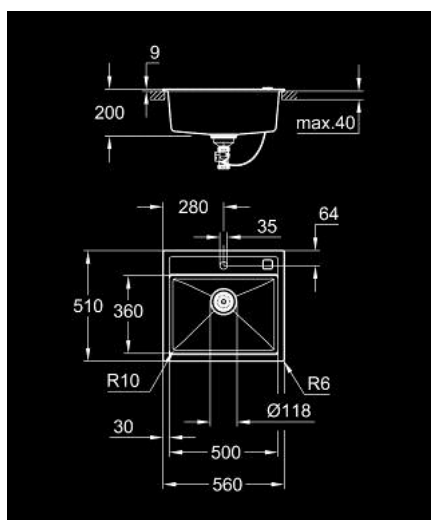

31 651 AP0 K700 ΣΥΝΘΕΤΙΚΟΣ ΝΕΡΟΧΥΤΗΣ

ΠΕΡΙΓΡΑΦΗ ΠΡΟΪΟΝΤΟΣ

- Χρώμα: granite black
- model: K700 60-C 56/51 1.0
- mounting type: top mount
- material: quartz composite
- GROHE Whisper
- min. cabinet size: 600 mm
- dimensions: 560 x 510 mm
- 1 bowl: 500 x 360 x 200 mm
- outer radius: R6, inner bowl radius: R10
- GROHE FastFixation installation system
- cut-out: 545 x 495 mm
- drainer: automatic waste fitting
- accessories included: automatic waste fitting with rotary handle, waste kit, basket strainer waste, mounting set
- optional: push to open excenter (40 986 SD0)
- amount of fasteners included (top mount): 8
- heat resistant up to 180° C

31 651 AP0 K700 ΣΥΝΘΕΤΙΚΟΣ ΝΕΡΟΧΥΤΗΣ

ΑΝΤΑΛΛΑΚΤΙΚΑ , Μαΐου 2022 – τώρα

- 1: Πώμα αυτόματης βαλβίδας (Αριθμός ανταλλακτικού 42588SD1)
- 2: Siphon (Αριθμός ανταλλακτικού 42617000)
- 3: Cover element (Αριθμός ανταλλακτικού 42590SD1)
- 4: Περιστροφική λαβή (Αριθμός ανταλλακτικού 42586SD0)