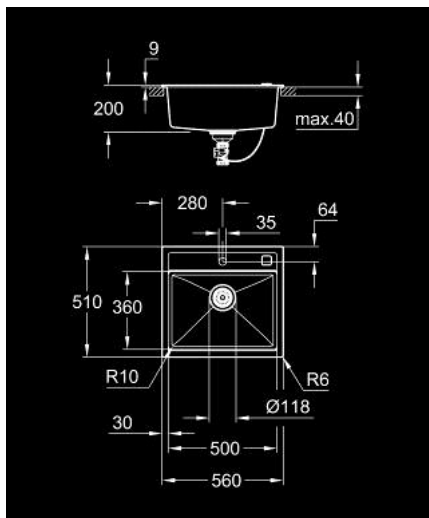

31 651 AT0 K700 ΣΥΝΘΕΤΙΚΟΣ ΝΕΡΟΧΥΤΗΣ

ΠΕΡΙΓΡΑΦΗ ΠΡΟΪΟΝΤΟΣ

- Χρώμα: granite gray
- model: K700 60-C 56/51 1.0
- mounting type: top mount
- material: quartz composite
- GROHE Whisper
- min. cabinet size: 600 mm
- dimensions: 560 x 510 mm
- 1 bowl: 500 x 360 x 200 mm
- outer radius: R6, inner bowl radius: R10
- GROHE FastFixation installation system
- cut-out: 545 x 495 mm
- drainer: automatic waste fitting
- accessories included: automatic waste fitting with rotary handle, waste kit, basket strainer waste, mounting set
- optional: push to open excenter (40 986 SD0)
- amount of fasteners included (top mount): 8
- heat resistant up to 180° C

31 651 AT0 K700 ΣΥΝΘΕΤΙΚΟΣ ΝΕΡΟΧΥΤΗΣ

ΑΝΤΑΛΛΑΚΤΙΚΑ , Μαΐου 2022 – τώρα

- 1: Πώμα αυτόματης βαλβίδας (Αριθμός ανταλλακτικού 42588SD1)
- 2: Siphon (Αριθμός ανταλλακτικού 42617000)
- 3: Cover element (Αριθμός ανταλλακτικού 42590SD1)
- 4: Περιστροφική λαβή (Αριθμός ανταλλακτικού 42586SD0)