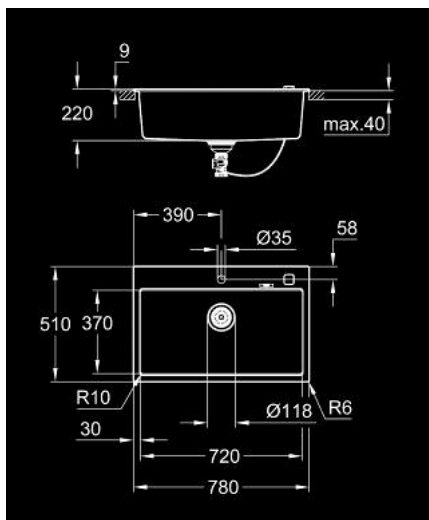

## 31 652 AP0 K700 ΣΥΝΘΕΤΙΚΟΣ ΝΕΡΟΧΥΤΗΣ

### ΠΕΡΙΓΡΑΦΗ ΠΡΟΪΟΝΤΟΣ

- Χρώμα: granite black
- model: K700 80-C 78/51 1.0
- mounting type: top mount
- material: quartz composite
- GROHE Whisper
- min. cabinet size: 800 mm
- dimensions: 780 x 510 mm
- 1 bowl: 720 x 370 x 220 mm
- outer radius: R6, inner bowl radius: R10
- GROHE FastFixation installation system
- cut-out: 764 x 494 mm
- drainer: automatic waste fitting
- accessories included: automatic waste fitting with rotary handle, waste kit, basket strainer waste, mounting set
- optional: push to open excenter (40 986 SD0)
- amount of fasteners included (top mount): 9
- heat resistant up to 180° C

## 31 652 AP0 K700 ΣΥΝΘΕΤΙΚΟΣ ΝΕΡΟΧΥΤΗΣ

**ΑΝΤΑΛΛΑΚΤΙΚΑ** , Μαΐου 2022 – τώρα

- 1: Πώμα αυτόματης βαλβίδας (Αριθμός ανταλλακτικού 42588SD1)
- 2: Siphon (Αριθμός ανταλλακτικού 42617000)
- 3: Cover element (Αριθμός ανταλλακτικού 42590SD1)
- 4: Περιστροφική λαβή (Αριθμός ανταλλακτικού 42586SD0)