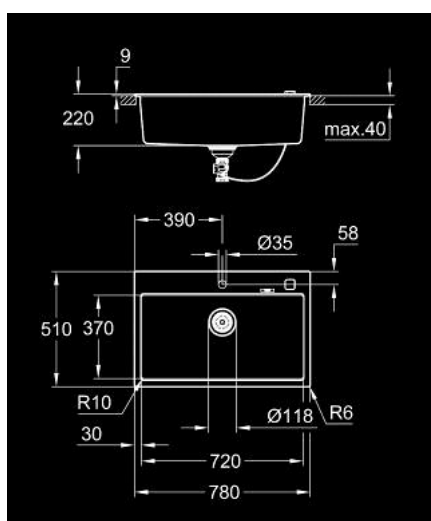

31 652 AT0 K700 ΣΥΝΘΕΤΙΚΟΣ ΝΕΡΟΧΥΤΗΣ

ΠΕΡΙΓΡΑΦΗ ΠΡΟΪΟΝΤΟΣ

- Χρώμα: granite gray
- model: K700 80-C 78/51 1.0
- mounting type: top mount
- material: quartz composite
- GROHE Whisper
- min. cabinet size: 800 mm
- dimensions: 780 x 510 mm
- 1 bowl: 720 x 370 x 220 mm
- outer radius: R6, inner bowl radius: R10
- GROHE FastFixation installation system
- cut-out: 764 x 494 mm
- drainer: automatic waste fitting
- accessories included: automatic waste fitting with rotary handle, waste kit, basket strainer waste, mounting set
- optional: push to open excenter (40 986 SD0)
- amount of fasteners included (top mount): 9
- heat resistant up to 180° C

31 652 AT0 K700 ΣΥΝΘΕΤΙΚΟΣ ΝΕΡΟΧΥΤΗΣ

ΑΝΤΑΛΛΑΚΤΙΚΑ , Μαΐου 2022 – τώρα

- 1: Πώμα αυτόματης βαλβίδας (Αριθμός ανταλλακτικού 42588SD1)
- 2: Siphon (Αριθμός ανταλλακτικού 42617000)
- 3: Cover element (Αριθμός ανταλλακτικού 42590SD1)
- 4: Περιστροφική λαβή (Αριθμός ανταλλακτικού 42586SD0)