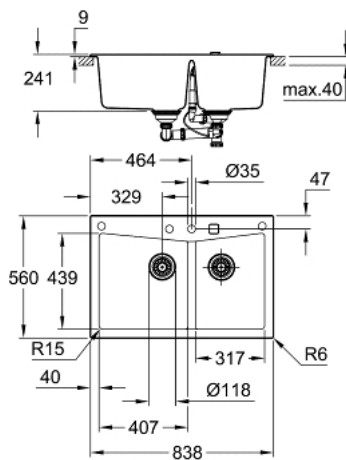

31 657 AT0 K700 ΣΥΝΘΕΤΙΚΟΣ ΝΕΡΟΧΥΤΗΣ

ΠΕΡΙΓΡΑΦΗ ΠΡΟΪΟΝΤΟΣ

- Χρώμα: granite gray
- model: K700 90-C 83.8/55.9 2.0
- mounting type: top mount or undermount
- material: quartz composite
- GROHE Whisper
- min. cabinet size: 900 mm
- dimensions: 838 x 559 mm
- 1 bowl: 406 x 438 x 241 mm
- 1 bowl: 316 x 438 x 241 mm
- outer radius: R6, inner bowl radius: R15
- GROHE FastFixation installation system
- sink mountable left
- cut-out (top mount installation): 818 x 539 mm
- cut-out (undermount installation): 757 x 437 mm
- drainer: automatic waste fitting
- accessories included: automatic waste fitting with rotary handle, waste kit, basket strainer waste, mounting set
- optional: push to open excenter (40 986 SD0)
- amount of fasteners included (top mount): 9
- amount of fasteners included (undermount): 9
- heat resistant up to 180° C

31 657 AT0 K700 ΣΥΝΘΕΤΙΚΟΣ ΝΕΡΟΧΥΤΗΣ

ΑΝΤΑΛΛΑΚΤΙΚΑ , Μαΐου 2022 – τώρα

1: Πώμα αυτόματης βαλβίδας (Αριθμός ανταλλακτικού 42588SD1)

2: Waste trap (Αριθμός ανταλλακτικού 42619000)

3: Cover element (Αριθμός ανταλλακτικού 42590SD1)

4: Περιστροφική λαβή (Αριθμός ανταλλακτικού 42586SD0)

5: Πώμα αυτόματης βαλβίδας (Αριθμός ανταλλακτικού 42589SD1)