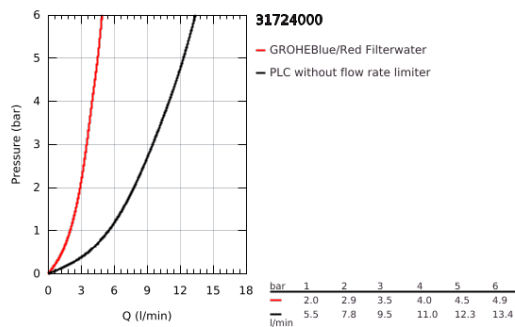

31 724 000 GROHE BLUE PURE ΜΟΝΟ ΜΠΑΤΑΡΙΑ ΜΟΝΟ ΜΕ ΛΕΙΤΟΥΡΓΙΑ ΦΙΛΤΡΟΥ

ΠΕΡΙΓΡΑΦΗ ΠΡΟΪΟΝΤΟΣ

- Χρώμα: chrome
- τοποθέτηση μιας οπής
- Στόμιο C
- handle for filtered table water
- κεφαλή 1/2"
- Φινίρισμα GROHE LongLife
- περιστρεφόμενο σωληνωτό ρουξούνι, εύρος περιστροφής 150°
- εύκαμπτοι σωλήνες σύνδεσης
- includes sink mixers only
- can be combined with all GROHE Blue filter sets

31 724 000 **GROHE BLUE PURE ΜΟΝΟ ΜΠΑΤΑΡΙΑ ΜΟΝΟ ΜΕ ΛΕΙΤΟΥΡΓΙΑ ΦΙΛΤΡΟΥ**

ΑΝΤΑΛΛΑΚΤΙΚΑ , Ιουνίου 2020 – τώρα

1: Mousseur GROHE Blue L spout (Αριθμός ανταλλακτικού 48194000)

2: Κεραμική φύσιγγα (Αριθμός ανταλλακτικού 46318000)