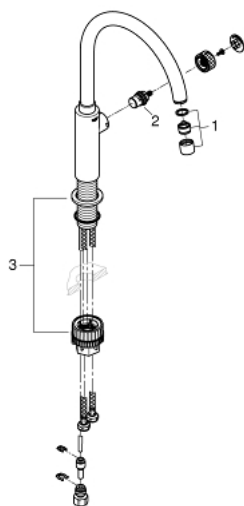

31 724 000 GROHE BLUE PURE ΜΟΝΟ ΜΠΑΤΑΡΙΑ ΜΟΝΟ ΜΕ ΛΕΙΤΟΥΡΓΙΑ ΦΙΛΤΡΟΥ

ΠΕΡΙΓΡΑΦΗ ΠΡΟΪΟΝΤΟΣ

- Χρώμα: chrome
- τοποθέτηση μιας οπής
- Στόμιο C
- handle for filtered table water
- κεφαλή 1/2"
- Φινίρισμα GROHE LongLife
- περιστρεφόμενο σωληνωτό ρουξούνι, εύρος περιστροφής 150°
- εύκαμπτοι σωλήνες σύνδεσης
- includes sink mixers only
- can be combined with all GROHE Blue filter sets

31 724 000 **GROHE BLUE PURE ΜΟΝΟ ΜΠΑΤΑΡΙΑ ΜΟΝΟ ΜΕ ΛΕΙΤΟΥΡΓΙΑ ΦΙΛΤΡΟΥ**

ΑΝΤΑΛΛΑΚΤΙΚΑ , Ιουνίου 2020 – τώρα

1: Mousseur GROHE Blue L spout (Αριθμός ανταλλακτικού 48194000)

2: Κεραμική φύσιγγα (Αριθμός ανταλλακτικού 46318000)

3: Mounting set (Αριθμός ανταλλακτικού 48477000)