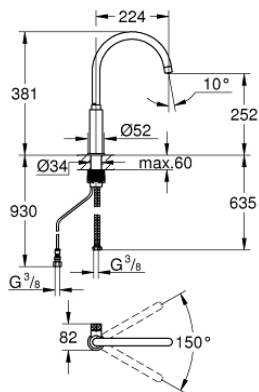

31 724 000 GROHE BLUE PURE ΜΟΝΟ ΜΠΑΤΑΡΙΑ ΜΟΝΟ ΜΕ ΛΕΙΤΟΥΡΓΙΑ ΦΙΛΤΡΟΥ

ΠΕΡΙΓΡΑΦΗ ΠΡΟΪΟΝΤΟΣ

- Χρώμα: chrome
- τοποθέτηση μιας οπής
- Στόμιο C
- handle for filtered table water
- κεφαλή 1/2"
- Φινίρισμα GROHE LongLife
- περιστρεφόμενο σωληνωτό ρουξούνι, εύρος περιστροφής 150°
- εύκαμπτοι σωλήνες σύνδεσης
- includes sink mixers only
- can be combined with all GROHE Blue filter sets

31 724 000 **GROHE BLUE PURE ΜΟΝΟ ΜΠΑΤΑΡΙΑ ΜΟΝΟ ΜΕ ΛΕΙΤΟΥΡΓΙΑ ΦΙΛΤΡΟΥ**

ΑΝΤΑΛΛΑΚΤΙΚΑ , Ιουνίου 2020 – τώρα

1: Mousseur GROHE Blue L spout (Αριθμός ανταλλακτικού 48194000)

2: Κεραμική φύσιγγα (Αριθμός ανταλλακτικού 46318000)

3: Mounting set (Αριθμός ανταλλακτικού 48477000)