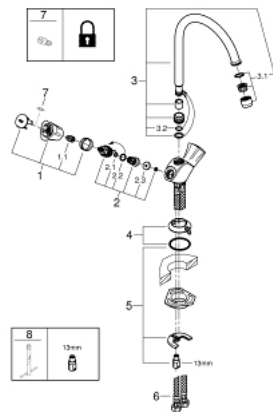

## 31 812 001 COSTA L ΜΙΚΤΗΣ ΚΟΥΖΙΝΑΣ 1 ΟΠΗΣ 1/2"

### ΑΝΤΑΛΛΑΚΤΙΚΑ , Σεπτεμβρίου 2016 – τώρα

1: Λαβή (Αριθμός ανταλλακτικού 45994000)

1.1: Ενθεμα ασφάλισης (Αριθμός ανταλλακτικού 0538600M)

2: Κεφαλή/ μηχανισμός 1/2" (Αριθμός ανταλλακτικού 07146000)

2.1: O-Ρινγκ Ø6 x Ø2 (Αριθμός ανταλλακτικού 0128300M)

2.2: O-Ρινγκ Ø18,2 x Ø1,7 (Αριθμός ανταλλακτικού 0392400M)

2.3: Λάστιχο στεγανοποίησης (Αριθμός ανταλλακτικού 0529100M)

3: Σωληνωτό ρουξούνι 3/4 " (Αριθμός ανταλλακτικού 13213000)

3.1: Φίλτρο ροής (Αριθμός ανταλλακτικού 13928000)

3.2: O-Ρινγκ Ø12 x Ø2 (Αριθμός ανταλλακτικού 0128000M)

4: Ροζέτα (Αριθμός ανταλλακτικού 48005000)

5: Σετ στήριξης (Αριθμός ανταλλακτικού 46249000)

6: Σπιράλ σύνδεσης (Αριθμός ανταλλακτικού 46255000)

7: Screw for Costa/Avina products (Αριθμός ανταλλακτικού 48013000)\*