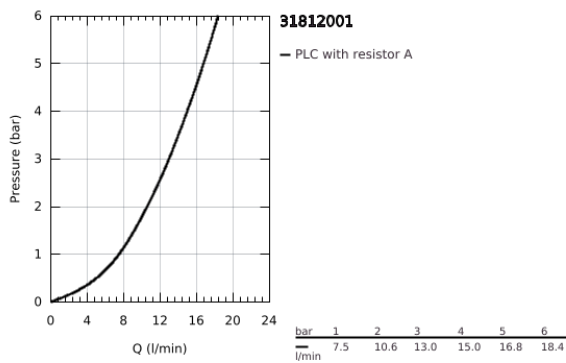

31 812 001 **COSTA L ΜΙΚΤΗΣ ΚΟΥΖΙΝΑΣ 1 ΟΠΗΣ 1/2"**

**ΠΕΡΙΓΡΑΦΗ ΠΡΟΪΟΝΤΟΣ**

- Χρώμα: chrome
- μεταλλικές λαβές
- θερμικά μονωμένο
- Φινίρισμα GROHE LongLife
- GROHE Long-Life κεφαλές
- φίλτρο
- swivel tubular spout, swivel area 360°
- κρίκος αλυσίδας
- εύκαμπτοι σωλήνες σύνδεσης
- maximum flow rate (at 3 bar): 13 l/min

## 31 812 001 COSTA L ΜΙΚΤΗΣ ΚΟΥΖΙΝΑΣ 1 ΟΠΗΣ 1/2"