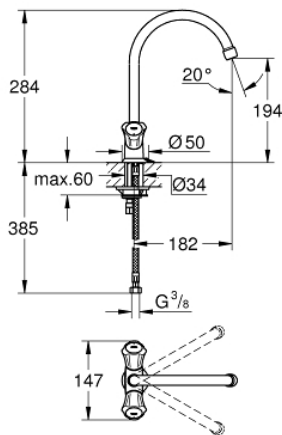

31 812 001 **COSTA L ΜΙΚΤΗΣ ΚΟΥΖΙΝΑΣ 1 ΟΠΗΣ 1/2"**

**ΠΕΡΙΓΡΑΦΗ ΠΡΟΪΟΝΤΟΣ**

- Χρώμα: chrome
- μεταλλικές λαβές
- θερμικά μονωμένο
- Φινίρισμα GROHE LongLife
- GROHE Long-Life κεφαλές
- φίλτρο
- swivel tubular spout, swivel area 360°
- κρίκος αλυσίδας
- εύκαμπτοι σωλήνες σύνδεσης
- maximum flow rate (at 3 bar): 13 l/min

## 31 812 001 COSTA L ΜΙΚΤΗΣ ΚΟΥΖΙΝΑΣ 1 ΟΠΗΣ 1/2"

### ΑΝΤΑΛΛΑΚΤΙΚΑ , Σεπτεμβρίου 2016 – τώρα

1: Λαβή (Αριθμός ανταλλακτικού 45994000)

1.1: Ενθεμα ασφάλισης (Αριθμός ανταλλακτικού 0538600M)

2: Κεφαλή/ μηχανισμός 1/2" (Αριθμός ανταλλακτικού 07146000)

2.1: O-Ρινγκ Ø6 x Ø2 (Αριθμός ανταλλακτικού 0128300M)

2.2: O-Ρινγκ Ø18,2 x Ø1,7 (Αριθμός ανταλλακτικού 0392400M)

2.3: Λάστιχο στεγανοποίησης (Αριθμός ανταλλακτικού 0529100M)

3: Σωληνωτό ρουξούνι 3/4 " (Αριθμός ανταλλακτικού 13213000)

3.1: Φίλτρο ροής (Αριθμός ανταλλακτικού 13928000)