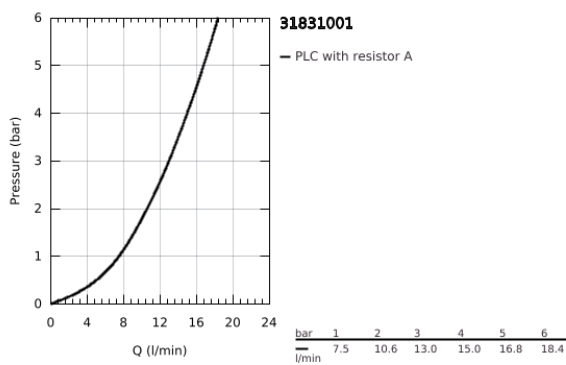

31 831 001 **COSTA L ΜΙΚΤΗΣ ΚΟΥΖΙΝΑΣ 1 ΟΠΗΣ 1/2"**

**ΠΕΡΙΓΡΑΦΗ ΠΡΟΪΟΝΤΟΣ**

- Χρώμα: chrome
- μεταλλικές λαβές
- θερμικά μονωμένο
- Φινιρίσμα GROHE LongLife
- GROHE Long-Life κεφαλές
- φίλτρο
- swivel tubular spout, swivel area 360°
- εύκαμπτοι σωλήνες σύνδεσης
- maximum flow rate (at 3 bar): 13 l/min