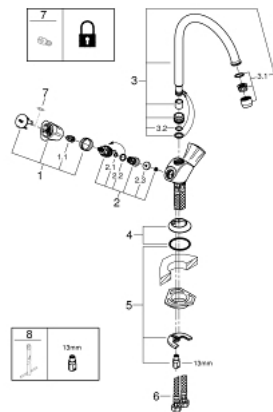

### 31 831 001 COSTA L ΜΙΚΤΗΣ ΚΟΥΖΙΝΑΣ 1 ΟΠΗΣ 1/2"

**ΑΝΤΑΛΛΑΚΤΙΚΑ** , Σεπτεμβρίου 2016 – τώρα

1: Λαβή (Αριθμός ανταλλακτικού 45994000)

1.1: Ενθεμα ασφάλισης (Αριθμός ανταλλακτικού 0538600M)

2: Κεφαλή/ μηχανισμός 1/2" (Αριθμός ανταλλακτικού 07146000)

2.1: O-Ρινγκ Ø6 x Ø2 (Αριθμός ανταλλακτικού 0128300M)

2.2: O-Ρινγκ Ø18,2 x Ø1,7 (Αριθμός ανταλλακτικού 0392400M)

2.3: Λάστιχο στεγανοποίησης (Αριθμός ανταλλακτικού 0529100M)

3: Σωληνωτό ρουξούνι 3/4 " (Αριθμός ανταλλακτικού 13213000)

3.1: Φίλτρο ροής (Αριθμός ανταλλακτικού 13928000)

3.2: O-Ρινγκ Ø12 x Ø2 (Αριθμός ανταλλακτικού 0128000M)

4: Ροζέτα (Αριθμός ανταλλακτικού 45996000)

5: Σετ στήριξης (Αριθμός ανταλλακτικού 46249000)

6: Σπιράλ σύνδεσης (Αριθμός ανταλλακτικού 46255000)

7: Screw for Costa/Avina products (Αριθμός ανταλλακτικού 48013000)\*

8: κλειδί συναρμολόγησης (Αριθμός ανταλλακτικού 19017000)\*

\* Προαιρετικά εξαρτήματα