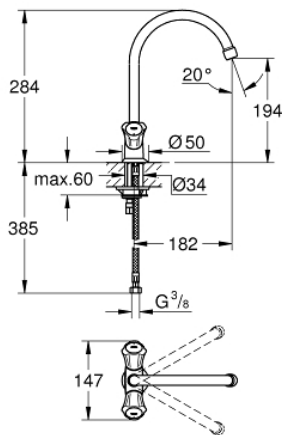

31 831 001 **COSTA L ΜΙΚΤΗΣ ΚΟΥΖΙΝΑΣ 1 ΟΠΗΣ 1/2"**

**ΠΕΡΙΓΡΑΦΗ ΠΡΟΪΟΝΤΟΣ**

- Χρώμα: chrome
- μεταλλικές λαβές
- θερμικά μονωμένο
- Φινιρίσμα GROHE LongLife
- GROHE Long-Life κεφαλές
- φίλτρο
- swivel tubular spout, swivel area 360°
- εύκαμπτοι σωλήνες σύνδεσης
- maximum flow rate (at 3 bar): 13 l/min

### 31 831 001 COSTA L ΜΙΚΤΗΣ ΚΟΥΖΙΝΑΣ 1 ΟΠΗΣ 1/2"

**ΑΝΤΑΛΛΑΚΤΙΚΑ** , Σεπτεμβρίου 2016 – τώρα

1: Λαβή (Αριθμός ανταλλακτικού 45994000)

1.1: Ενθεμα ασφάλισης (Αριθμός ανταλλακτικού 0538600M)

2: Κεφαλή/ μηχανισμός 1/2" (Αριθμός ανταλλακτικού 07146000)

2.1: O-Ρινγκ Ø6 x Ø2 (Αριθμός ανταλλακτικού 0128300M)

2.2: O-Ρινγκ Ø18,2 x Ø1,7 (Αριθμός ανταλλακτικού 0392400M)

2.3: Λάστιχο στεγανοποίησης (Αριθμός ανταλλακτικού 0529100M)

3: Σωληνωτό ρουξούνι 3/4 " (Αριθμός ανταλλακτικού 13213000)

7: Screw for Costa/Avina products (Αριθμός ανταλλακτικού 48013000)\*

8: κλειδί συναρμολόγησης (Αριθμός ανταλλακτικού 19017000)\*

\* Προαιρετικά εξαρτήματα