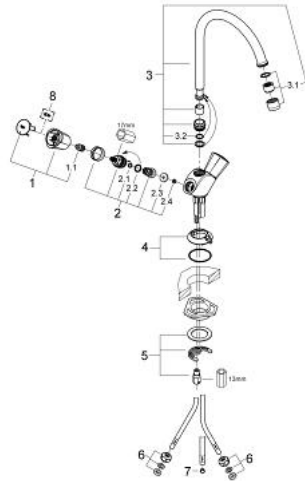

31 930 001 COSTA L ΜΙΚΤΗΣ ΚΟΥΖΙΝΑΣ 1 ΟΠΗΣ 1/2"

ΑΝΤΑΛΛΑΚΤΙΚΑ , Ιουνίου 2008 – τώρα

1: Λαβή (Αριθμός ανταλλακτικού 45994000)

1.1: Ενθεμα ασφάλισης (Αριθμός ανταλλακτικού 0538600M)

2: Κεφαλή/ μηχανισμός 1/2" (Αριθμός ανταλλακτικού 07146000)

2.1: O-Ρινγκ Ø6 x Ø2 (Αριθμός ανταλλακτικού 0128300M)

2.2: O-Ρινγκ Ø18,2 x Ø1,7 (Αριθμός ανταλλακτικού 0392400M)

2.3: Λάστιχο στεγανοποίησης (Αριθμός ανταλλακτικού 0529100M)

3: Εκροή ND (Αριθμός ανταλλακτικού 13227000)

3.1: Μειωτήρας ροής (Αριθμός ανταλλακτικού 08599000)

3.2: O-Ρινγκ Ø12 x Ø2 (Αριθμός ανταλλακτικού 0128000M)

4: Ροζέτα (Αριθμός ανταλλακτικού 48005000)

5: Σετ στήριξης (Αριθμός ανταλλακτικού 46249000)

6: Βιδωτή σύνδεση σύνθλιψης 3/8 x Ψ8,5 (Αριθμός ανταλλακτικού 1293800 M)

7: Περιοριστής ροής (Αριθμός ανταλλακτικού 45303000)

8: Screw for Costa/Avina products (Αριθμός ανταλλακτικού 48013000)*

* Προαιρετικά εξαρτήματα