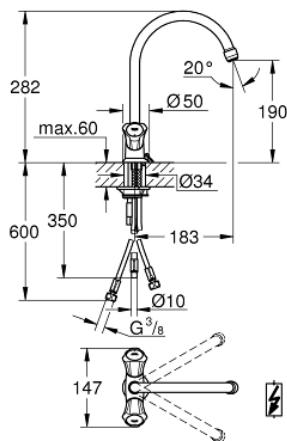

31 930 001 **COSTA L ΜΙΚΤΗΣ ΚΟΥΖΙΝΑΣ 1 ΟΠΗΣ 1/2"**

ΠΕΡΙΓΡΑΦΗ ΠΡΟΪΟΝΤΟΣ

- Χρώμα: chrome
- για ανοικτούς βραστήρες νερού
- μεταλλικές λαβές
- θερμικά μονωμένο
- Φινίρισμα GROHE LongLife
- GROHE Long-Life κεφαλές
- σταθεροποιητής ροής
- swivel tubular spout, swivel area 360°
- κρίκος αλυσίδας
- χάλκινοι σωλήνες
- maximum flow rate (at 3 bar): 8.4 l/min

31 930 001 COSTA L ΜΙΚΤΗΣ ΚΟΥΖΙΝΑΣ 1 ΟΠΗΣ 1/2"

ΑΝΤΑΛΛΑΚΤΙΚΑ , Ιουνίου 2008 – τώρα

1: Λαβή (Αριθμός ανταλλακτικού 45994000)

1.1: Ενθεμα ασφάλισης (Αριθμός ανταλλακτικού 0538600M)

2: Κεφαλή/ μηχανισμός 1/2" (Αριθμός ανταλλακτικού 07146000)

2.1: O-Ρινγκ Ø6 x Ø2 (Αριθμός ανταλλακτικού 0128300M)

2.2: O-Ρινγκ Ø18,2 x Ø1,7 (Αριθμός ανταλλακτικού 0392400M)

2.3: Λάστιχο στεγανοποίησης (Αριθμός ανταλλακτικού 0529100M)

3: Εκροή ND (Αριθμός ανταλλακτικού 13227000)

3.1: Μειωτήρας ροής (Αριθμός ανταλλακτικού 08599000)

3.2: O-Ρινγκ Ø12 x Ø2 (Αριθμός ανταλλακτικού 0128000M)

4: Ροζέτα (Αριθμός ανταλλακτικού 48005000)

5: Σετ στήριξης (Αριθμός ανταλλακτικού 46249000)

6: Βιδωτή σύνδεση σύνθλιψης 3/8 x Ψ8,5 (Αριθμός ανταλλακτικού 1293800 M)