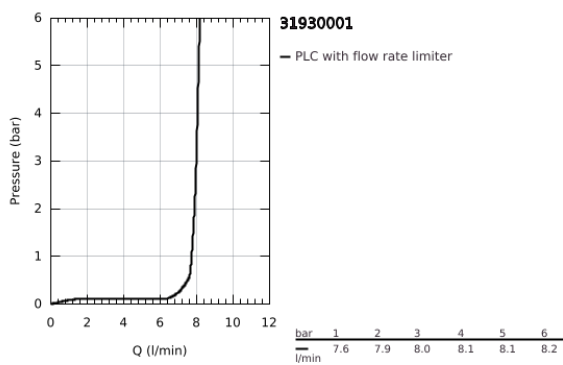

31 930 001 **COSTA L ΜΙΚΤΗΣ ΚΟΥΖΙΝΑΣ 1 ΟΠΗΣ 1/2"**

ΠΕΡΙΓΡΑΦΗ ΠΡΟΪΟΝΤΟΣ

- Χρώμα: chrome
- για ανοικτούς βραστήρες νερού
- μεταλλικές λαβές
- θερμικά μονωμένο
- Φινίρισμα GROHE LongLife
- GROHE Long-Life κεφαλές
- σταθεροποιητής ροής
- swivel tubular spout, swivel area 360°
- κρίκος αλυσίδας
- χάλκινοι σωλήνες
- maximum flow rate (at 3 bar): 8.4 l/min