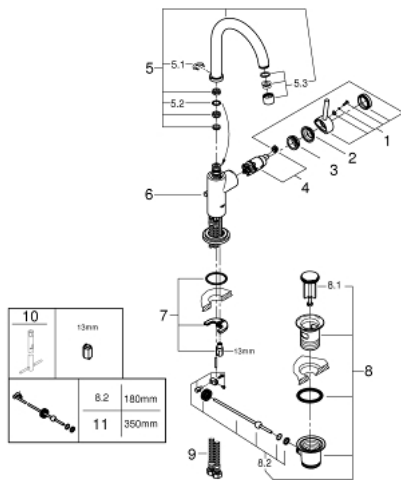

32 042 001 ΑΤΡΙΟ ΜΙΚΤΗΣ ΝΙΠΗΤΡΑ 1/2" ΜΕΓΕΘΟΣ L

ΑΝΤΑΛΛΑΚΤΙΚΑ , Αυγούστου 2016 – τώρα

- 1: Λαβή (Αριθμός ανταλλακτικού 46633000)
 - 2: Κάλυμμα/ τάπα (Αριθμός ανταλλακτικού 46581000)
 - 3: Δακτύλιος στερέωσης (Αριθμός ανταλλακτικού 07419000)
 - 4: Μηχανισμός (Αριθμός ανταλλακτικού 46580000)
 - 5: Σωληνωτό ρουξόνι 3/4 " (Αριθμός ανταλλακτικού 13170000)
 - 5.1: Δακτύλιος ασφάλισης (Αριθμός ανταλλακτικού 0806500M)
 - 5.2: Δακτύλιος καλύμματος (Αριθμός ανταλλακτικού 0128500M)
 - 5.3: Φίλτρο ροής (Αριθμός ανταλλακτικού 13935000)
 - 6: Ράβδος έλξης (Αριθμός ανταλλακτικού 06575000)
 - 7: Σετ στήριξης (Αριθμός ανταλλακτικού 46249000)
 - 8: Βαλβίδα 1 1/4" (Αριθμός ανταλλακτικού 28910000)
 - 8.1: Πώμα αυτόματης βαλβίδας (Αριθμός ανταλλακτικού 07182000)
 - 8.2: Σετ οριζόντιας βέργας (Αριθμός ανταλλακτικού 07052000)
 - 9: Σπιράλ σύνδεσης (Αριθμός ανταλλακτικού 46255000)
 - 10: κλειδί συναρμολόγησης (Αριθμός ανταλλακτικού 19017000)*
 - 11: Σετ οριζόντιας βέργας (Αριθμός ανταλλακτικού 07341000)*
- * Προαιρετικά εξαρτήματα