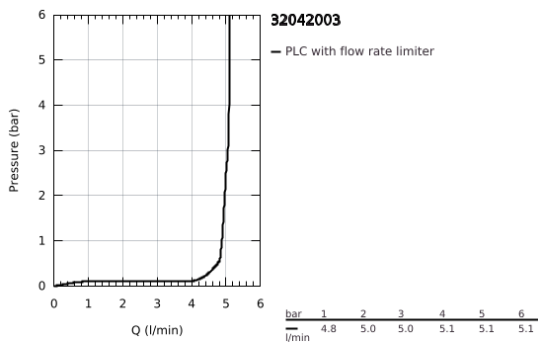

32 042 003 ΑΤΡΙΟ ΜΙΚΤΗΣ ΝΙΠΤΗΡΑ 1/2" ΜΕΓΕΘΟΣ L

ΠΕΡΙΓΡΑΦΗ ΠΡΟΪΟΝΤΟΣ

- Χρώμα: chrome
- τοποθέτηση μιας οπής
- GROHE SilkMove με κεραμικό μηχανισμό 28 mm
- με περιοριστή θερμοκρασίας
- Φινιρίσμα GROHE LongLife
- 5.7 l/min laminar mousseur
- swivel tubular C-spout with mousseur
- περιοριστής διακοπής
- Push-open waste set 1 1/4"
- εύκαμπτοι σωλήνες σύνδεσης

32 042 003 ΑΤΡΙΟ ΜΙΚΤΗΣ ΝΙΠΤΗΡΑ 1/2" ΜΕΓΕΘΟΣ L

ΑΝΤΑΛΛΑΚΤΙΚΑ , Απριλίου 2017 – τώρα

- 1: Δακτύλιος ασφάλισης (Αριθμός ανταλλακτικού 4826600M)
- 2: Lamina Φίλτρο ροής (Αριθμός ανταλλακτικού 48408000)
- 3: Δακτύλιος καλύμματος (Αριθμός ανταλλακτικού 0128500M)
- 4: Δακτύλιος στερέωσης (Αριθμός ανταλλακτικού 07419000)
- 5: Μηχανισμός (Αριθμός ανταλλακτικού 46963000)
- 6: Σετ Στήριξης άξονα (Αριθμός ανταλλακτικού 48384000)
- 7: Βαλβίδα push-open (Αριθμός ανταλλακτικού 65807000)