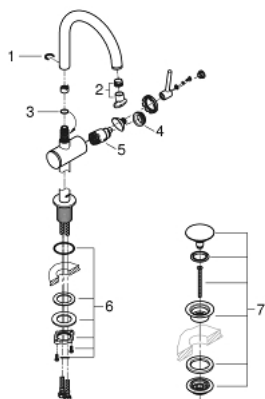

32 042 003 ΑΤΡΙΟ ΜΙΚΤΗΣ ΝΙΠΤΗΡΑ 1/2" ΜΕΓΕΘΟΣ L

ΠΕΡΙΓΡΑΦΗ ΠΡΟΪΟΝΤΟΣ

- Χρώμα: chrome
- τοποθέτηση μιας οπής
- GROHE SilkMove με κεραμικό μηχανισμό 28 mm
- με περιοριστή θερμοκρασίας
- Φινιρίσμα GROHE LongLife
- 5.7 l/min laminar mousseur
- swivel tubular C-spout with mousseur
- περιοριστής διακοπής
- Push-open waste set 1 1/4"
- εύκαμπτοι σωλήνες σύνδεσης

32 042 003 ΑΤΡΙΟ ΜΙΚΤΗΣ ΝΙΠΤΗΡΑ 1/2" ΜΕΓΕΘΟΣ L

ΑΝΤΑΛΛΑΚΤΙΚΑ , Απριλίου 2017 – τώρα

- 1: Δακτύλιος ασφάλισης (Αριθμός ανταλλακτικού 4826600M)
- 2: Lamina Φίλτρο ροής (Αριθμός ανταλλακτικού 48408000)
- 3: Δακτύλιος καλύμματος (Αριθμός ανταλλακτικού 0128500M)
- 4: Δακτύλιος στερέωσης (Αριθμός ανταλλακτικού 07419000)
- 5: Μηχανισμός (Αριθμός ανταλλακτικού 46963000)
- 6: Σετ Στήριξης άξονα (Αριθμός ανταλλακτικού 48384000)
- 7: Βαλβίδα push-open (Αριθμός ανταλλακτικού 65807000)