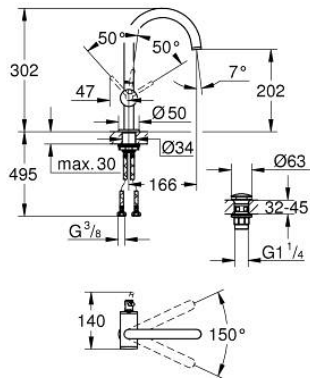

32 042 003 ΑΤΡΙΟ ΜΙΚΤΗΣ ΝΙΠΤΗΡΑ 1/2" ΜΕΓΕΘΟΣ L

ΠΕΡΙΓΡΑΦΗ ΠΡΟΪΟΝΤΟΣ

- Χρώμα: chrome
- τοποθέτηση μιας οπής
- GROHE SilkMove με κεραμικό μηχανισμό 28 mm
- με περιοριστή θερμοκρασίας
- Φινιρίσμα GROHE LongLife
- 5.7 l/min laminar mousseur
- swivel tubular C-spout with mousseur
- περιοριστής διακοπής
- Push-open waste set 1 1/4"
- εύκαμπτοι σωλήνες σύνδεσης

32 042 003 ΑΤΡΙΟ ΜΙΚΤΗΣ ΝΙΠΤΗΡΑ 1/2" ΜΕΓΕΘΟΣ L

ΑΝΤΑΛΛΑΚΤΙΚΑ , Απριλίου 2017 – τώρα

- 1: Δακτύλιος ασφάλισης (Αριθμός ανταλλακτικού 4826600M)
- 2: Lamina Φίλτρο ροής (Αριθμός ανταλλακτικού 48408000)
- 3: Δακτύλιος καλύμματος (Αριθμός ανταλλακτικού 0128500M)
- 4: Δακτύλιος στερέωσης (Αριθμός ανταλλακτικού 07419000)
- 5: Μηχανισμός (Αριθμός ανταλλακτικού 46963000)
- 6: Σετ Στήριξης άξονα (Αριθμός ανταλλακτικού 48384000)
- 7: Βαλβίδα push-open (Αριθμός ανταλλακτικού 65807000)