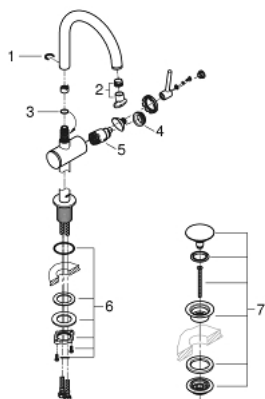

32 042 AL3 ΑΤΡΙΟ ΜΙΚΤΗΣ ΝΙΠΤΗΡΑ 1/2" ΜΕΓΕΘΟΣ L

ΠΕΡΙΓΡΑΦΗ ΠΡΟΪΟΝΤΟΣ

- Χρώμα: brushed hard graphite
- τοποθέτηση μιας οπής
- GROHE SilkMove με κεραμικό μηχανισμό 28 mm
- με περιοριστή θερμοκρασίας
- Φινίρισμα GROHE LongLife
- 5.7 l/min laminar mousseur
- swivel tubular C-spout with mousseur
- περιοριστής διακοπής
- Push-open waste set 1 1/4"
- εύκαμπτοι σωλήνες σύνδεσης

32 042 AL3 ΑΤΡΙΟ ΜΙΚΤΗΣ ΝΙΠΤΗΡΑ 1/2" ΜΕΓΕΘΟΣ L

ΑΝΤΑΛΛΑΚΤΙΚΑ , Απριλίου 2017 – τώρα

- 1: Δακτύλιος ασφάλισης (Αριθμός ανταλλακτικού 4826600M)
- 2: Laminaρ Φίλτρο ροής (Αριθμός ανταλλακτικού 48408000)
- 3: Δακτύλιος καλύμματος (Αριθμός ανταλλακτικού 0128500M)
- 4: Δακτύλιος στερέωσης (Αριθμός ανταλλακτικού 07419000)
- 5: Μηχανισμός (Αριθμός ανταλλακτικού 46963000)
- 6: Σετ Στήριξης άξονα (Αριθμός ανταλλακτικού 48384000)
- 7: Βαλβίδα push-open (Αριθμός ανταλλακτικού 65807AL0)