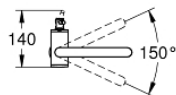

32 042 AL3 ΑΤΡΙΟ ΜΙΚΤΗΣ ΝΙΠΤΗΡΑ 1/2" ΜΕΓΕΘΟΣ L

ΠΕΡΙΓΡΑΦΗ ΠΡΟΪΟΝΤΟΣ

- Χρώμα: brushed hard graphite
- τοποθέτηση μιας οπής
- GROHE SilkMove με κεραμικό μηχανισμό 28 mm
- με περιοριστή θερμοκρασίας
- Φινίρισμα GROHE LongLife
- 5.7 l/min laminar mousseur
- swivel tubular C-spout with mousseur
- περιοριστής διακοπής
- Push-open waste set 1 1/4"
- εύκαμπτοι σωλήνες σύνδεσης

32 042 AL3 ΑΤΡΙΟ ΜΙΚΤΗΣ ΝΙΠΤΗΡΑ 1/2" ΜΕΓΕΘΟΣ L

ΑΝΤΑΛΛΑΚΤΙΚΑ , Απριλίου 2017 – τώρα

- 1: Δακτύλιος ασφάλισης (Αριθμός ανταλλακτικού 4826600M)
- 2: Laminaρ Φίλτρο ροής (Αριθμός ανταλλακτικού 48408000)
- 3: Δακτύλιος καλύμματος (Αριθμός ανταλλακτικού 0128500M)
- 4: Δακτύλιος στερέωσης (Αριθμός ανταλλακτικού 07419000)
- 5: Μηχανισμός (Αριθμός ανταλλακτικού 46963000)
- 6: Σετ Στήριξης άξονα (Αριθμός ανταλλακτικού 48384000)
- 7: Βαλβίδα push-open (Αριθμός ανταλλακτικού 65807AL0)