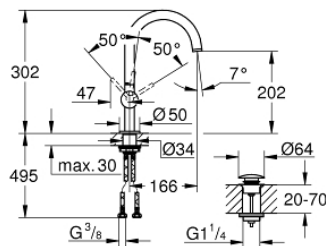

32 042 AL3 ΑΤΡΙΟ ΜΙΚΤΗΣ ΝΙΠΤΗΡΑ 1/2" ΜΕΓΕΘΟΣ L

ΠΕΡΙΓΡΑΦΗ ΠΡΟΪΟΝΤΟΣ

- Χρώμα: brushed hard graphite
- τοποθέτηση μιας οπής
- GROHE SilkMove με κεραμικό μηχανισμό 28 mm
- με περιοριστή θερμοκρασίας
- Φινίρισμα GROHE LongLife
- 5.7 l/min laminar mousseur
- swivel tubular C-spout with mousseur
- περιοριστής διακοπής
- Push-open waste set 1 1/4"
- εύκαμπτοι σωλήνες σύνδεσης

32 042 AL3 ΑΤΡΙΟ ΜΙΚΤΗΣ ΝΙΠΤΗΡΑ 1/2" ΜΕΓΕΘΟΣ L

ΑΝΤΑΛΛΑΚΤΙΚΑ , Απριλίου 2017 – τώρα

- 1: Δακτύλιος ασφάλισης (Αριθμός ανταλλακτικού 4826600M)
- 2: Laminaρ Φίλτρο ροής (Αριθμός ανταλλακτικού 48408000)
- 3: Δακτύλιος καλύμματος (Αριθμός ανταλλακτικού 0128500M)
- 4: Δακτύλιος στερέωσης (Αριθμός ανταλλακτικού 07419000)
- 5: Μηχανισμός (Αριθμός ανταλλακτικού 46963000)
- 6: Σετ Στήριξης άξονα (Αριθμός ανταλλακτικού 48384000)
- 7: Βαλβίδα push-open (Αριθμός ανταλλακτικού 65807AL0)