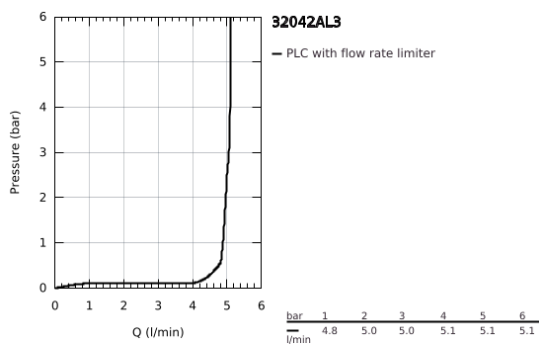

32 042 AL3 ΑΤΡΙΟ ΜΙΚΤΗΣ ΝΙΠΤΗΡΑ 1/2" ΜΕΓΕΘΟΣ L

ΠΕΡΙΓΡΑΦΗ ΠΡΟΪΟΝΤΟΣ

- Χρώμα: brushed hard graphite
- τοποθέτηση μιας οπής
- GROHE SilkMove με κεραμικό μηχανισμό 28 mm
- με περιοριστή θερμοκρασίας
- Φινίρισμα GROHE LongLife
- 5.7 l/min laminar mousseur
- swivel tubular C-spout with mousseur
- περιοριστής διακοπής
- Push-open waste set 1 1/4"
- εύκαμπτοι σωλήνες σύνδεσης

32 042 AL3 ΑΤΡΙΟ ΜΙΚΤΗΣ ΝΙΠΤΗΡΑ 1/2" ΜΕΓΕΘΟΣ L

ΑΝΤΑΛΛΑΚΤΙΚΑ , Απριλίου 2017 – τώρα

- 1: Δακτύλιος ασφάλισης (Αριθμός ανταλλακτικού 4826600M)
- 2: Laminaρ Φίλτρο ροής (Αριθμός ανταλλακτικού 48408000)
- 3: Δακτύλιος καλύμματος (Αριθμός ανταλλακτικού 0128500M)
- 4: Δακτύλιος στερέωσης (Αριθμός ανταλλακτικού 07419000)
- 5: Μηχανισμός (Αριθμός ανταλλακτικού 46963000)
- 6: Σετ Στήριξης άξονα (Αριθμός ανταλλακτικού 48384000)
- 7: Βαλβίδα push-open (Αριθμός ανταλλακτικού 65807AL0)