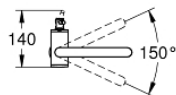

32 042 DC3 ΑΤΡΙΟ ΜΙΚΤΗΣ ΝΙΠΤΗΡΑ 1/2" ΜΕΓΕΘΟΣ L

ΠΕΡΙΓΡΑΦΗ ΠΡΟΪΟΝΤΟΣ

- Χρώμα: supersteel
- τοποθέτηση μιας οπής
- GROHE SilkMove με κεραμικό μηχανισμό 28 mm
- με περιοριστή θερμοκρασίας
- Φινίρισμα GROHE LongLife
- 5.7 l/min laminar mousseur
- swivel tubular C-spout with mousseur
- περιοριστής διακοπής
- Push-open waste set 1 1/4"
- εύκαμπτοι σωλήνες σύνδεσης

32 042 DC3 ΑΤΡΙΟ ΜΙΚΤΗΣ ΝΙΠΤΗΡΑ 1/2" ΜΕΓΕΘΟΣ L

ΑΝΤΑΛΛΑΚΤΙΚΑ , Απριλίου 2017 – τώρα

- 1: Δακτύλιος ασφάλισης (Αριθμός ανταλλακτικού 4826600M)
- 2: Laminaρ Φίλτρο ροής (Αριθμός ανταλλακτικού 48408000)
- 3: Δακτύλιος καλύμματος (Αριθμός ανταλλακτικού 0128500M)
- 4: Δακτύλιος στερέωσης (Αριθμός ανταλλακτικού 07419000)
- 5: Μηχανισμός (Αριθμός ανταλλακτικού 46963000)
- 6: Σετ Στήριξης άξονα (Αριθμός ανταλλακτικού 48384000)
- 7: Βαλβίδα push-open (Αριθμός ανταλλακτικού 65807DC0)