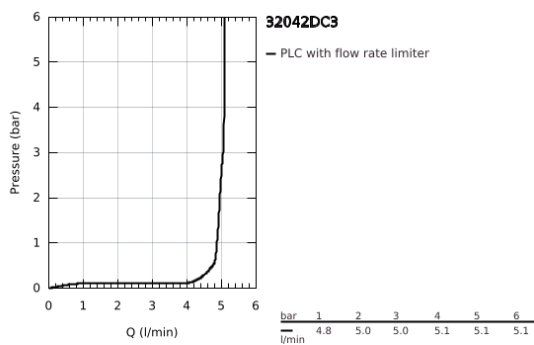

32 042 DC3 ΑΤΡΙΟ ΜΙΚΤΗΣ ΝΙΠΤΗΡΑ 1/2" ΜΕΓΕΘΟΣ L

ΠΕΡΙΓΡΑΦΗ ΠΡΟΪΟΝΤΟΣ

- Χρώμα: supersteel
- τοποθέτηση μιας οπής
- GROHE SilkMove με κεραμικό μηχανισμό 28 mm
- με περιοριστή θερμοκρασίας
- Φινίρισμα GROHE LongLife
- 5.7 l/min laminar mousseur
- swivel tubular C-spout with mousseur
- περιοριστής διακοπής
- Push-open waste set 1 1/4"
- εύκαμπτοι σωλήνες σύνδεσης

32 042 DC3 ΑΤΡΙΟ ΜΙΚΤΗΣ ΝΙΠΤΗΡΑ 1/2" ΜΕΓΕΘΟΣ L

ΑΝΤΑΛΛΑΚΤΙΚΑ , Απριλίου 2017 – τώρα

- 1: Δακτύλιος ασφάλισης (Αριθμός ανταλλακτικού 4826600M)
- 2: Laminaρ Φίλτρο ροής (Αριθμός ανταλλακτικού 48408000)
- 3: Δακτύλιος καλύμματος (Αριθμός ανταλλακτικού 0128500M)
- 4: Δακτύλιος στερέωσης (Αριθμός ανταλλακτικού 07419000)
- 5: Μηχανισμός (Αριθμός ανταλλακτικού 46963000)
- 6: Σετ Στήριξης άξονα (Αριθμός ανταλλακτικού 48384000)
- 7: Βαλβίδα push-open (Αριθμός ανταλλακτικού 65807DC0)