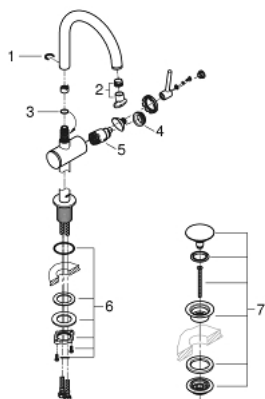

32 042 DC3 ΑΤΡΙΟ ΜΙΚΤΗΣ ΝΙΠΤΗΡΑ 1/2" ΜΕΓΕΘΟΣ L

ΠΕΡΙΓΡΑΦΗ ΠΡΟΪΟΝΤΟΣ

- Χρώμα: supersteel
- τοποθέτηση μιας οπής
- GROHE SilkMove με κεραμικό μηχανισμό 28 mm
- με περιοριστή θερμοκρασίας
- Φινίρισμα GROHE LongLife
- 5.7 l/min laminar mousseur
- swivel tubular C-spout with mousseur
- περιοριστής διακοπής
- Push-open waste set 1 1/4"
- εύκαμπτοι σωλήνες σύνδεσης

32 042 DC3 ΑΤΡΙΟ ΜΙΚΤΗΣ ΝΙΠΤΗΡΑ 1/2" ΜΕΓΕΘΟΣ L

ΑΝΤΑΛΛΑΚΤΙΚΑ , Απριλίου 2017 – τώρα

- 1: Δακτύλιος ασφάλισης (Αριθμός ανταλλακτικού 4826600M)
- 2: Laminaρ Φίλτρο ροής (Αριθμός ανταλλακτικού 48408000)
- 3: Δακτύλιος καλύμματος (Αριθμός ανταλλακτικού 0128500M)
- 4: Δακτύλιος στερέωσης (Αριθμός ανταλλακτικού 07419000)
- 5: Μηχανισμός (Αριθμός ανταλλακτικού 46963000)
- 6: Σετ Στήριξης άξονα (Αριθμός ανταλλακτικού 48384000)
- 7: Βαλβίδα push-open (Αριθμός ανταλλακτικού 65807DC0)