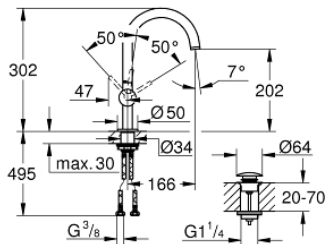

32 042 DC3 ΑΤΡΙΟ ΜΙΚΤΗΣ ΝΙΠΤΗΡΑ 1/2" ΜΕΓΕΘΟΣ L

ΠΕΡΙΓΡΑΦΗ ΠΡΟΪΟΝΤΟΣ

- Χρώμα: supersteel
- τοποθέτηση μιας οπής
- GROHE SilkMove με κεραμικό μηχανισμό 28 mm
- με περιοριστή θερμοκρασίας
- Φινίρισμα GROHE LongLife
- 5.7 l/min laminar mousseur
- swivel tubular C-spout with mousseur
- περιοριστής διακοπής
- Push-open waste set 1 1/4"
- εύκαμπτοι σωλήνες σύνδεσης

32 042 DC3 ΑΤΡΙΟ ΜΙΚΤΗΣ ΝΙΠΤΗΡΑ 1/2" ΜΕΓΕΘΟΣ L

ΑΝΤΑΛΛΑΚΤΙΚΑ , Απριλίου 2017 – τώρα

- 1: Δακτύλιος ασφάλισης (Αριθμός ανταλλακτικού 4826600M)
- 2: Laminaρ Φίλτρο ροής (Αριθμός ανταλλακτικού 48408000)
- 3: Δακτύλιος καλύμματος (Αριθμός ανταλλακτικού 0128500M)
- 4: Δακτύλιος στερέωσης (Αριθμός ανταλλακτικού 07419000)
- 5: Μηχανισμός (Αριθμός ανταλλακτικού 46963000)
- 6: Σετ Στήριξης άξονα (Αριθμός ανταλλακτικού 48384000)
- 7: Βαλβίδα push-open (Αριθμός ανταλλακτικού 65807DC0)