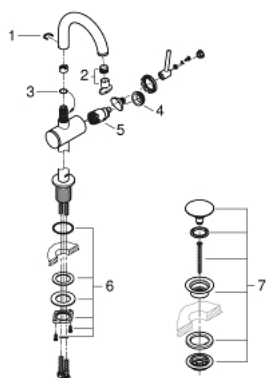

32 043 AL3 ΑΤΡΙΟ ΜΙΚΤΗΣ ΝΙΠΤΗΡΑ 1/2" Μ-ΜΕΓΕΘΟΣ

ΠΕΡΙΓΡΑΦΗ ΠΡΟΪΟΝΤΟΣ

- Χρώμα: brushed hard graphite
- τοποθέτηση μιας οπής
- GROHE SilkMove με κεραμικό μηχανισμό 28 mm
- με περιοριστή θερμοκρασίας
- Φινίρισμα GROHE LongLife
- 5.7 l/min laminar mousseur
- swivel tubular C-spout with mousseur
- περιοριστής διακοπής
- Push-open waste set 1 1/4"
- εύκαμπτοι σωλήνες σύνδεσης

32 043 AL3 ΑΤΡΙΟ ΜΙΚΤΗΣ ΝΙΠΤΗΡΑ 1/2" Μ-ΜΕΓΕΘΟΣ

ΑΝΤΑΛΛΑΚΤΙΚΑ , Απριλίου 2017 – τώρα

- 1: Δακτύλιος ασφάλισης (Αριθμός ανταλλακτικού 4826600M)
- 2: Lamina Φίλτρο ροής (Αριθμός ανταλλακτικού 48408000)
- 3: Δακτύλιος καλύμματος (Αριθμός ανταλλακτικού 0128500M)
- 4: Δακτύλιος στερέωσης (Αριθμός ανταλλακτικού 07419000)
- 5: Μηχανισμός (Αριθμός ανταλλακτικού 46963000)
- 6: Σετ Στήριξης άξονα (Αριθμός ανταλλακτικού 48384000)
- 7: Βαλβίδα push-open (Αριθμός ανταλλακτικού 65807AL0)