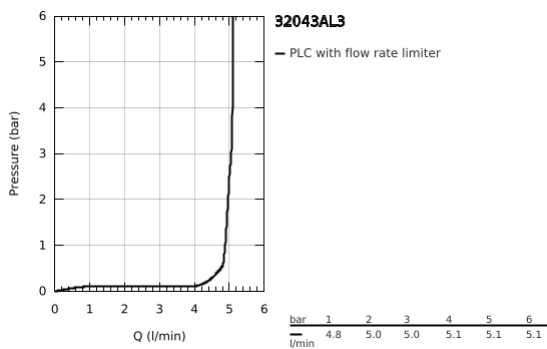

32 043 AL3 ΑΤΡΙΟ ΜΙΚΤΗΣ ΝΙΠΤΗΡΑ 1/2" Μ-ΜΕΓΕΘΟΣ

ΠΕΡΙΓΡΑΦΗ ΠΡΟΪΟΝΤΟΣ

- Χρώμα: brushed hard graphite
- τοποθέτηση μιας οπής
- GROHE SilkMove με κεραμικό μηχανισμό 28 mm
- με περιοριστή θερμοκρασίας
- Φινίρισμα GROHE LongLife
- 5.7 l/min laminar mousseur
- swivel tubular C-spout with mousseur
- περιοριστής διακοπής
- Push-open waste set 1 1/4"
- εύκαμπτοι σωλήνες σύνδεσης

32 043 AL3 ΑΤΡΙΟ ΜΙΚΤΗΣ ΝΙΠΤΗΡΑ 1/2" Μ-ΜΕΓΕΘΟΣ

ΑΝΤΑΛΛΑΚΤΙΚΑ , Απριλίου 2017 – τώρα

- 1: Δακτύλιος ασφάλισης (Αριθμός ανταλλακτικού 4826600M)
- 2: Lamina Φίλτρο ροής (Αριθμός ανταλλακτικού 48408000)
- 3: Δακτύλιος καλύμματος (Αριθμός ανταλλακτικού 0128500M)
- 4: Δακτύλιος στερέωσης (Αριθμός ανταλλακτικού 07419000)
- 5: Μηχανισμός (Αριθμός ανταλλακτικού 46963000)
- 6: Σετ Στήριξης άξονα (Αριθμός ανταλλακτικού 48384000)
- 7: Βαλβίδα push-open (Αριθμός ανταλλακτικού 65807AL0)