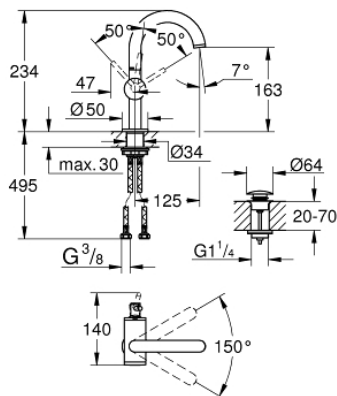

32 043 AL3 ΑΤΡΙΟ ΜΙΚΤΗΣ ΝΙΠΤΗΡΑ 1/2" Μ-ΜΕΓΕΘΟΣ

ΠΕΡΙΓΡΑΦΗ ΠΡΟΪΟΝΤΟΣ

- Χρώμα: brushed hard graphite
- τοποθέτηση μιας οπής
- GROHE SilkMove με κεραμικό μηχανισμό 28 mm
- με περιοριστή θερμοκρασίας
- Φινίρισμα GROHE LongLife
- 5.7 l/min laminar mousseur
- swivel tubular C-spout with mousseur
- περιοριστής διακοπής
- Push-open waste set 1 1/4"
- εύκαμπτοι σωλήνες σύνδεσης

32 043 AL3 ΑΤΡΙΟ ΜΙΚΤΗΣ ΝΙΠΤΗΡΑ 1/2" Μ-ΜΕΓΕΘΟΣ

ΑΝΤΑΛΛΑΚΤΙΚΑ , Απριλίου 2017 – τώρα

- 1: Δακτύλιος ασφάλισης (Αριθμός ανταλλακτικού 4826600M)
- 2: Lamina Φίλτρο ροής (Αριθμός ανταλλακτικού 48408000)
- 3: Δακτύλιος καλύμματος (Αριθμός ανταλλακτικού 0128500M)
- 4: Δακτύλιος στερέωσης (Αριθμός ανταλλακτικού 07419000)
- 5: Μηχανισμός (Αριθμός ανταλλακτικού 46963000)
- 6: Σετ Στήριξης άξονα (Αριθμός ανταλλακτικού 48384000)
- 7: Βαλβίδα push-open (Αριθμός ανταλλακτικού 65807AL0)