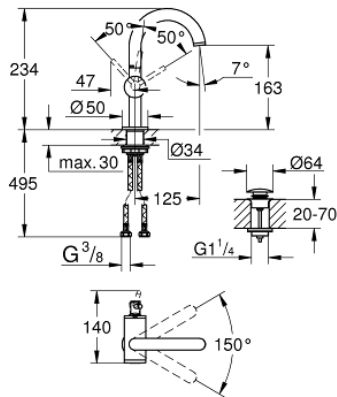

32 043 DC3 ΑΤΡΙΟ ΜΙΚΤΗΣ ΝΙΠΤΗΡΑ 1/2" Μ-ΜΕΓΕΘΟΣ

ΠΕΡΙΓΡΑΦΗ ΠΡΟΪΟΝΤΟΣ

- Χρώμα: supersteel
- τοποθέτηση μιας οπής
- GROHE SilkMove με κεραμικό μηχανισμό 28 mm
- με περιοριστή θερμοκρασίας
- Φινίρισμα GROHE LongLife
- 5.7 l/min laminar mousseur
- swivel tubular C-spout with mousseur
- περιοριστής διακοπής
- Push-open waste set 1 1/4"
- εύκαμπτοι σωλήνες σύνδεσης

32 043 DC3 ΑΤΡΙΟ ΜΙΚΤΗΣ ΝΙΠΤΗΡΑ 1/2" Μ-ΜΕΓΕΘΟΣ

ΑΝΤΑΛΛΑΚΤΙΚΑ , Απριλίου 2017 – τώρα

- 1: Δακτύλιος ασφάλισης (Αριθμός ανταλλακτικού 4826600M)
- 2: Lamina Φίλτρο ροής (Αριθμός ανταλλακτικού 48408000)
- 3: Δακτύλιος καλύμματος (Αριθμός ανταλλακτικού 0128500M)
- 4: Δακτύλιος στερέωσης (Αριθμός ανταλλακτικού 07419000)
- 5: Μηχανισμός (Αριθμός ανταλλακτικού 46963000)
- 6: Σετ Στήριξης άξονα (Αριθμός ανταλλακτικού 48384000)
- 7: Βαλβίδα push-open (Αριθμός ανταλλακτικού 65807DC0)