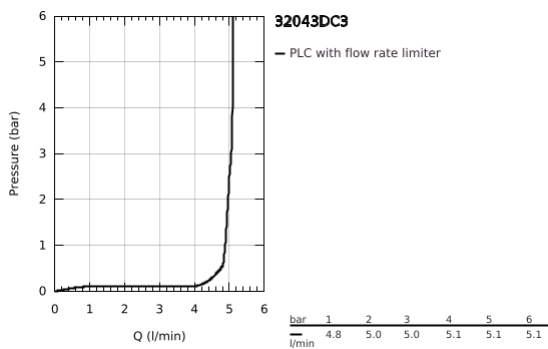

32 043 DC3 ΑΤΡΙΟ ΜΙΚΤΗΣ ΝΙΠΤΗΡΑ 1/2" Μ-ΜΕΓΕΘΟΣ

ΠΕΡΙΓΡΑΦΗ ΠΡΟΪΟΝΤΟΣ

- Χρώμα: supersteel
- τοποθέτηση μιας οπής
- GROHE SilkMove με κεραμικό μηχανισμό 28 mm
- με περιοριστή θερμοκρασίας
- Φινίρισμα GROHE LongLife
- 5.7 l/min laminar mousseur
- swivel tubular C-spout with mousseur
- περιοριστής διακοπής
- Push-open waste set 1 1/4"
- εύκαμπτοι σωλήνες σύνδεσης

32 043 DC3 ΑΤΡΙΟ ΜΙΚΤΗΣ ΝΙΠΤΗΡΑ 1/2" Μ-ΜΕΓΕΘΟΣ

ΑΝΤΑΛΛΑΚΤΙΚΑ , Απριλίου 2017 – τώρα

- 1: Δακτύλιος ασφάλισης (Αριθμός ανταλλακτικού 4826600M)
- 2: Lamina Φίλτρο ροής (Αριθμός ανταλλακτικού 48408000)
- 3: Δακτύλιος καλύμματος (Αριθμός ανταλλακτικού 0128500M)
- 4: Δακτύλιος στερέωσης (Αριθμός ανταλλακτικού 07419000)
- 5: Μηχανισμός (Αριθμός ανταλλακτικού 46963000)
- 6: Σετ Στήριξης άξονα (Αριθμός ανταλλακτικού 48384000)
- 7: Βαλβίδα push-open (Αριθμός ανταλλακτικού 65807DC0)