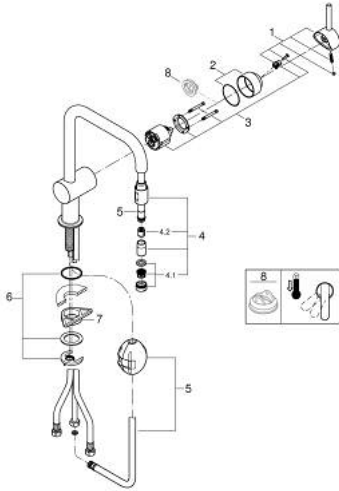

32 067 000 ΜΙΝΤΑ ΜΙΚΤΗΣ ΝΕΡΟΧΥΤΗ ΜΟΝΟΥ ΜΟΧΛΟΥ 1/2"

ΠΕΡΙΓΡΑΦΗ ΠΡΟΪΟΝΤΟΣ

- Χρώμα: chrome
- ρουζούνι σχήματος U
- τοποθέτηση μιας οπής
- Φινίρισμα GROHE LongLife
- 46 mm κεραμικός μηχανισμός
- Pull-Out spout for greater flexibility
- ρυθμιζόμενος περιοριστής ρυθμός ροής
- swivel tubular spout, swivel area 360°
- ενσωματωμένες βαλβίδες αντεπιστροφής
- προστασία κατά της ανάστροφης ροής
- εύκαμπτοι σωλήνες σύνδεσης
- σύστημα ταχείας εγκατάστασης
- maximum flow rate (at 3 bar): 10.5 l/min

32 067 000 ΜΙΝΤΑ ΜΙΚΤΗΣ ΝΕΡΟΧΥΤΗ ΜΟΝΟΥ ΜΟΧΛΟΥ 1/2"

ΑΝΤΑΛΛΑΚΤΙΚΑ , Ιουνίου 2024 – τώρα

- 1: Λαβή (Αριθμός ανταλλακτικού 46015000)
 - 2: Κάλυμμα/ τάπα (Αριθμός ανταλλακτικού 46025000)
 - 3: Μηχανισμός (Αριθμός ανταλλακτικού 46048000)
 - 4: Αποσπώμενο Σπρέι ντους (Αριθμός ανταλλακτικού 46925000)
 - 4.1: Φίλτρο ροής (Αριθμός ανταλλακτικού 13952000)
 - 4.2: Βαλβίδα αντεπιστροφής (Αριθμός ανταλλακτικού 08565000)
 - 5: Hose for sink mixer with pull-out dual spray or mousseur (Αριθμός ανταλλακτικού 48293000)
 - 6: Σετ στήριξης (Αριθμός ανταλλακτικού 46345000)
 - 7: Πλάκα σταθεροποίησης (Αριθμός ανταλλακτικού 05334000)
 - 8: Περιοριστής θερμοκρασίας (Αριθμός ανταλλακτικού 46375000)*
- * Προαιρετικά εξαρτήματα