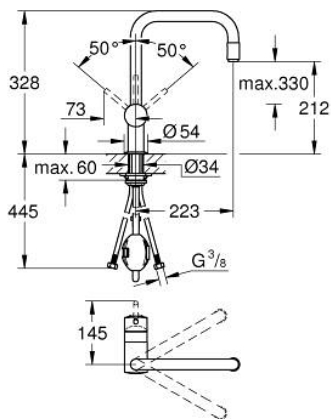

32 067 000 ΜΙΝΤΑ ΜΙΚΤΗΣ ΝΕΡΟΧΥΤΗ ΜΟΝΟΥ ΜΟΧΛΟΥ 1/2"

ΠΕΡΙΓΡΑΦΗ ΠΡΟΪΟΝΤΟΣ

- Χρώμα: chrome
- ρουζούνι σχήματος U
- τοποθέτηση μιας οπής
- Φινίρισμα GROHE LongLife
- 46 mm κεραμικός μηχανισμός
- Pull-Out spout for greater flexibility
- ρυθμιζόμενος περιοριστής ρυθμός ροής
- swivel tubular spout, swivel area 360°
- ενσωματωμένες βαλβίδες αντεπιστροφής
- προστασία κατά της ανάστροφης ροής
- εύκαμπτοι σωλήνες σύνδεσης
- σύστημα ταχείας εγκατάστασης
- maximum flow rate (at 3 bar): 10.5 l/min

32 067 000 ΜΙΝΤΑ ΜΙΚΤΗΣ ΝΕΡΟΧΥΤΗ ΜΟΝΟΥ ΜΟΧΛΟΥ 1/2"

ΑΝΤΑΛΛΑΚΤΙΚΑ , Ιουνίου 2024 – τώρα

- 1: Λαβή (Αριθμός ανταλλακτικού 46015000)
 - 2: Κάλυμμα/ τάπα (Αριθμός ανταλλακτικού 46025000)
 - 3: Μηχανισμός (Αριθμός ανταλλακτικού 46048000)
 - 4: Αποσπώμενο Σπρέι ντους (Αριθμός ανταλλακτικού 46925000)
 - 4.1: Φίλτρο ροής (Αριθμός ανταλλακτικού 13952000)
 - 4.2: Βαλβίδα αντεπιστροφής (Αριθμός ανταλλακτικού 08565000)
 - 5: Hose for sink mixer with pull-out dual spray or mousseur (Αριθμός ανταλλακτικού 48293000)
 - 6: Σετ στήριξης (Αριθμός ανταλλακτικού 46345000)
 - 7: Πλάκα σταθεροποίησης (Αριθμός ανταλλακτικού 05334000)
 - 8: Περιοριστής θερμοκρασίας (Αριθμός ανταλλακτικού 46375000)*
- * Προαιρετικά εξαρτήματα