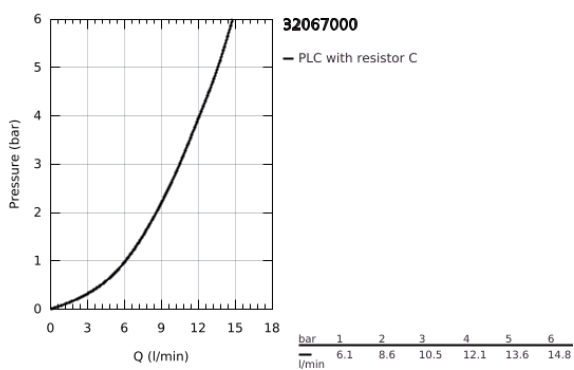

32 067 000 ΜΙΝΤΑ ΜΙΚΤΗΣ ΝΕΡΟΧΥΤΗ ΜΟΝΟΥ ΜΟΧΛΟΥ 1/2"

ΠΕΡΙΓΡΑΦΗ ΠΡΟΪΟΝΤΟΣ

- Χρώμα: chrome
- ρουζούνι σχήματος U
- τοποθέτηση μιας οπής
- Φινίρισμα GROHE LongLife
- 46 mm κεραμικός μηχανισμός
- Pull-Out spout for greater flexibility
- ρυθμιζόμενος περιοριστής ρυθμός ροής
- swivel tubular spout, swivel area 360°
- ενσωματωμένες βαλβίδες αντεπιστροφής
- προστασία κατά της ανάστροφης ροής
- εύκαμπτοι σωλήνες σύνδεσης
- σύστημα ταχείας εγκατάστασης
- maximum flow rate (at 3 bar): 10.5 l/min

32 067 000 ΜΙΝΤΑ ΜΙΚΤΗΣ ΝΕΡΟΧΥΤΗ ΜΟΝΟΥ ΜΟΧΛΟΥ 1/2"

ΑΝΤΑΛΛΑΚΤΙΚΑ , Ιουνίου 2024 – τώρα

- 1: Λαβή (Αριθμός ανταλλακτικού 46015000)
 - 2: Κάλυμμα/ τάπα (Αριθμός ανταλλακτικού 46025000)
 - 3: Μηχανισμός (Αριθμός ανταλλακτικού 46048000)
 - 4: Αποσπώμενο Σπρέι ντους (Αριθμός ανταλλακτικού 46925000)
 - 4.1: Φίλτρο ροής (Αριθμός ανταλλακτικού 13952000)
 - 4.2: Βαλβίδα αντεπιστροφής (Αριθμός ανταλλακτικού 08565000)
 - 5: Hose for sink mixer with pull-out dual spray or mousseur (Αριθμός ανταλλακτικού 48293000)
 - 6: Σετ στήριξης (Αριθμός ανταλλακτικού 46345000)
 - 7: Πλάκα σταθεροποίησης (Αριθμός ανταλλακτικού 05334000)
 - 8: Περιοριστής θερμοκρασίας (Αριθμός ανταλλακτικού 46375000)*
- * Προαιρετικά εξαρτήματα