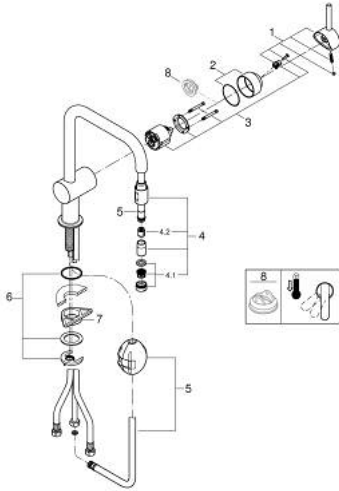

## 32 067 DC0 MINTA ΜΙΚΤΗΣ ΝΕΡΟΧΥΤΗ ΜΟΝΟΥ ΜΟΧΛΟΥ 1/2"

### ΠΕΡΙΓΡΑΦΗ ΠΡΟΪΟΝΤΟΣ

- Χρώμα: supersteel
- ρουξούνη σχήματος U
- τοποθέτηση μιας οπής
- Φινιρίσμα GROHE LongLife
- 46 mm κεραμικός μηχανισμός
- Pull-Out spout for greater flexibility
- ρυθμιζόμενος περιοριστής ρυθμός ροής
- swivel tubular spout, swivel area 360°
- ενσωματωμένες βαλβίδες αντεπιστροφής
- προστασία κατά της ανάστροφης ροής
- εύκαμπτοι σωλήνες σύνδεσης
- σύστημα ταχείας εγκατάστασης

## 32 067 DC0 ΜΙΝΤΑ ΜΙΚΤΗΣ ΝΕΡΟΧΥΤΗ ΜΟΝΟΥ ΜΟΧΛΟΥ 1/2"

### ΑΝΤΑΛΛΑΚΤΙΚΑ , Ιουνίου 2024 – τώρα

- 1: Λαβή (Αριθμός ανταλλακτικού 46015DC0)
  - 2: Κάλυμμα/ τάπα (Αριθμός ανταλλακτικού 46025DC0)
  - 3: Μηχανισμός (Αριθμός ανταλλακτικού 46048000)
  - 4: Αποσπώμενο Σπρέι ντους (Αριθμός ανταλλακτικού 46925DC0)
  - 4.1: Φίλτρο ροής (Αριθμός ανταλλακτικού 13952DC0)
  - 4.2: Βαλβίδα αντεπιστροφής (Αριθμός ανταλλακτικού 08565000)
  - 5: Hose for sink mixer with pull-out dual spray or mousseur (Αριθμός ανταλλακτικού 48293000)
  - 6: Σετ στήριξης (Αριθμός ανταλλακτικού 46345000)
  - 7: Πλάκα σταθεροποίησης (Αριθμός ανταλλακτικού 05334000)
  - 8: Περιοριστής θερμοκρασίας (Αριθμός ανταλλακτικού 46375000)\*
- \* Προαιρετικά εξαρτήματα