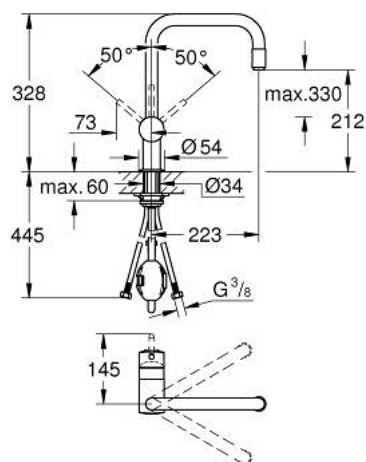

## 32 067 DC0 MINTA ΜΙΚΤΗΣ ΝΕΡΟΧΥΤΗ ΜΟΝΟΥ ΜΟΧΛΟΥ 1/2"

### ΠΕΡΙΓΡΑΦΗ ΠΡΟΪΟΝΤΟΣ

- Χρώμα: supersteel
- ρουξούνη σχήματος U
- τοποθέτηση μιας οπής
- Φινιρίσμα GROHE LongLife
- 46 mm κεραμικός μηχανισμός
- Pull-Out spout for greater flexibility
- ρυθμιζόμενος περιοριστής ρυθμός ροής
- swivel tubular spout, swivel area 360°
- ενσωματωμένες βαλβίδες αντεπιστροφής
- προστασία κατά της ανάστροφης ροής
- εύκαμπτοι σωλήνες σύνδεσης
- σύστημα ταχείας εγκατάστασης

## 32 067 DC0 ΜΙΝΤΑ ΜΙΚΤΗΣ ΝΕΡΟΧΥΤΗ ΜΟΝΟΥ ΜΟΧΛΟΥ 1/2"