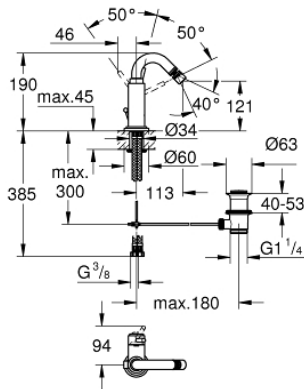

32 108 001 ATRIO ΜΙΚΤΗΣ ΜΕ ΕΝΑ ΜΟΧΛΌ ΧΕΙΡΙΣΜΌΥ ΜΈΓΕΘΟΣ Μ

ΠΕΡΙΓΡΑΦΗ ΠΡΌΥΟΝΤΟΣ

- Χρώμα: chrome
- τοποθέτηση μιας οπής
- GROHE SilkMove με κεραμικό μηχανισμό 28 mm
- Φινιρίσμα GROHE LongLife
- σύστημα ταχείας εγκατάστασης
- tubular C-spout with ball-joint mousseur
- σετ αυτόματης βαλβίδας 1 1/4"
- εύκαμπτοι σωλήνες σύνδεσης

32 108 001 ΑΤΡΙΟ ΜΙΚΤΗΣ ΜΕ ΕΝΑ ΜΟΧΛΌ ΧΕΙΡΙΣΜΌΥ ΜΕΓΕΘΌΣ Μ

ΑΝΤΑΛΛΑΚΤΙΚΑ , Αυγούστου 2016 – τώρα

- 1: Λαβή (Αριθμός ανταλλακτικού 46633000)
- 2: Κάλυμμα/ τάπα (Αριθμός ανταλλακτικού 46581000)
- 3: Δακτύλιος στερέωσης (Αριθμός ανταλλακτικού 07419000)
- 4: Μηχανισμός (Αριθμός ανταλλακτικού 46580000)
- 5: Φίλτρο ροής (Αριθμός ανταλλακτικού 06574000)
- 6: Ράβδος έλξης (Αριθμός ανταλλακτικού 06575000)
- 7: Σετ στήριξης (Αριθμός ανταλλακτικού 46249000)
- 8: Βαλβίδα 1 1/4" (Αριθμός ανταλλακτικού 28910000)
- 8.1: Πώμα αυτόματης βαλβίδας (Αριθμός ανταλλακτικού 07182000)
- 8.2: Σετ οριζόντιας βέργας (Αριθμός ανταλλακτικού 07052000)
- 9: Σπιράλ σύνδεσης (Αριθμός ανταλλακτικού 46255000)
- 10: κλειδί συναρμολόγησης (Αριθμός ανταλλακτικού 19017000)*
- 11: Σετ οριζόντιας βέργας (Αριθμός ανταλλακτικού 07341000)*