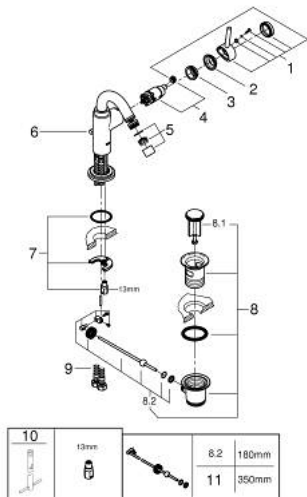

32 108 001 ATRIO ΜΙΚΤΗΣ ΜΕ ΕΝΑ ΜΟΧΛΌ ΧΕΙΡΙΣΜΌΥ ΜΈΓΕΘΟΣ Μ

ΠΕΡΙΓΡΑΦΗ ΠΡΌΥΟΝΤΟΣ

- Χρώμα: chrome
- τοποθέτηση μιας οπής
- GROHE SilkMove με κεραμικό μηχανισμό 28 mm
- Φινιρίσμα GROHE LongLife
- σύστημα ταχείας εγκατάστασης
- tubular C-spout with ball-joint mousseur
- σετ αυτόματης βαλβίδας 1 1/4"
- εύκαμπτοι σωλήνες σύνδεσης

32 108 001 ΑΤΡΙΟ ΜΙΚΤΗΣ ΜΕ ΕΝΑ ΜΟΧΛΌ ΧΕΙΡΙΣΜΌΥ ΜΕΓΕΘΌΣ Μ

ΑΝΤΑΛΛΑΚΤΙΚΑ , Αυγούστου 2016 – τώρα

- 1: Λαβή (Αριθμός ανταλλακτικού 46633000)
- 2: Κάλυμμα/ τάπα (Αριθμός ανταλλακτικού 46581000)
- 3: Δακτύλιος στερέωσης (Αριθμός ανταλλακτικού 07419000)
- 4: Μηχανισμός (Αριθμός ανταλλακτικού 46580000)
- 5: Φίλτρο ροής (Αριθμός ανταλλακτικού 06574000)
- 6: Ράβδος έλξης (Αριθμός ανταλλακτικού 06575000)
- 7: Σετ στήριξης (Αριθμός ανταλλακτικού 46249000)
- 8: Βαλβίδα 1 1/4" (Αριθμός ανταλλακτικού 28910000)
- 8.1: Πώμα αυτόματης βαλβίδας (Αριθμός ανταλλακτικού 07182000)
- 8.2: Σετ οριζόντιας βέργας (Αριθμός ανταλλακτικού 07052000)
- 9: Σπιράλ σύνδεσης (Αριθμός ανταλλακτικού 46255000)
- 10: κλειδί συναρμολόγησης (Αριθμός ανταλλακτικού 19017000)*
- 11: Σετ οριζόντιας βέργας (Αριθμός ανταλλακτικού 07341000)*