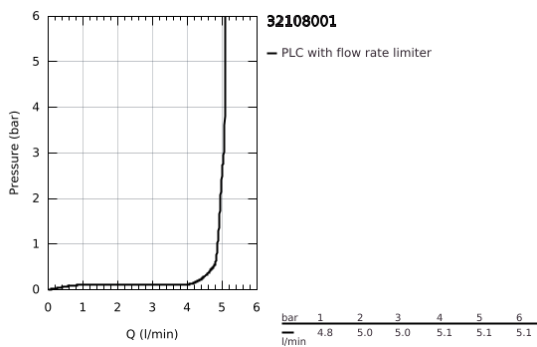

32 108 001 ATRIO ΜΙΚΤΗΣ ΜΕ ΕΝΑ ΜΟΧΛΌ ΧΕΙΡΙΣΜΌΥ ΜΈΓΕΘΟΣ Μ

ΠΕΡΙΓΡΑΦΗ ΠΡΌΥΟΝΤΟΣ

- Χρώμα: chrome
- τοποθέτηση μιας οπής
- GROHE SilkMove με κεραμικό μηχανισμό 28 mm
- Φινιρίσμα GROHE LongLife
- σύστημα ταχείας εγκατάστασης
- tubular C-spout with ball-joint mousseur
- σετ αυτόματης βαλβίδας 1 1/4"
- εύκαμπτοι σωλήνες σύνδεσης

32 108 001 ΑΤΡΙΟ ΜΙΚΤΗΣ ΜΕ ΕΝΑ ΜΟΧΛΌ ΧΕΙΡΙΣΜΌΥ ΜΕΓΕΘΌΣ Μ

ΑΝΤΑΛΛΑΚΤΙΚΑ , Αυγούστου 2016 – τώρα

- 1: Λαβή (Αριθμός ανταλλακτικού 46633000)
- 2: Κάλυμμα/ τάπα (Αριθμός ανταλλακτικού 46581000)
- 3: Δακτύλιος στερέωσης (Αριθμός ανταλλακτικού 07419000)
- 4: Μηχανισμός (Αριθμός ανταλλακτικού 46580000)
- 5: Φίλτρο ροής (Αριθμός ανταλλακτικού 06574000)
- 6: Ράβδος έλξης (Αριθμός ανταλλακτικού 06575000)
- 7: Σετ στήριξης (Αριθμός ανταλλακτικού 46249000)
- 8: Βαλβίδα 1 1/4" (Αριθμός ανταλλακτικού 28910000)
- 8.1: Πώμα αυτόματης βαλβίδας (Αριθμός ανταλλακτικού 07182000)
- 8.2: Σετ οριζόντιας βέργας (Αριθμός ανταλλακτικού 07052000)
- 9: Σπιράλ σύνδεσης (Αριθμός ανταλλακτικού 46255000)
- 10: κλειδί συναρμολόγησης (Αριθμός ανταλλακτικού 19017000)*
- 11: Σετ οριζόντιας βέργας (Αριθμός ανταλλακτικού 07341000)*