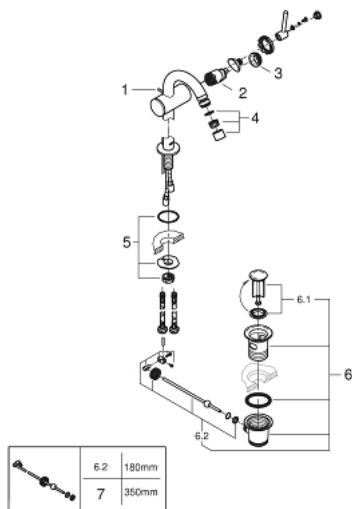

## 32 108 003 ATRIO ΜΙΚΤΗΣ ΜΕ ΕΝΑ ΜΟΧΛΌ ΧΕΙΡΙΣΜΌΥ ΜΕΓΕΘΌΣ Μ

### ΠΕΡΙΓΡΑΦΗ ΠΡΌΥΝΤΟΣ

- Χρώμα: chrome
- τοποθέτηση μιας οπής
- GROHE SilkMove με κεραμικό μηχανισμό 28 mm
- με περιοριστή θερμοκρασίας
- Φινίρισμα GROHE LongLife
- σύστημα ταχείας εγκατάστασης
- tubular C-spout with ball-joint mousseur
- σετ αυτόματης βαλβίδας 1 1/4"
- εύκαμπτοι σωλήνες σύνδεσης

## 32 108 003 ΑΤΡΙΟ ΜΙΚΤΗΣ ΜΕ ΕΝΑ ΜΟΧΛΌ ΧΕΙΡΙΣΜΌΥ ΜΕΓΕΘΌΣ Μ

### ΑΝΤΑΛΛΑΚΤΙΚΑ , Απριλίου 2017 – τώρα

- 1: Ράβδος έλξης (Αριθμός ανταλλακτικού 65196000)
  - 2: Μηχανισμός (Αριθμός ανταλλακτικού 46963000)
  - 3: Δακτύλιος στερέωσης (Αριθμός ανταλλακτικού 07419000)
  - 4: Φίλτρο ροής (Αριθμός ανταλλακτικού 06574000)
  - 5: Σετ Στήριξης άξονα (Αριθμός ανταλλακτικού 48409000)
  - 6: Βαλβίδα 1 1/4" (Αριθμός ανταλλακτικού 28910000)
  - 6.1: Πώμα αυτόματης βαλβίδας (Αριθμός ανταλλακτικού 07182000)
  - 6.2: Σετ οριζόντιας βέργας (Αριθμός ανταλλακτικού 07052000)
  - 7: Σετ οριζόντιας βέργας (Αριθμός ανταλλακτικού 07341000)\*
- \* Προαιρετικά εξαρτήματα