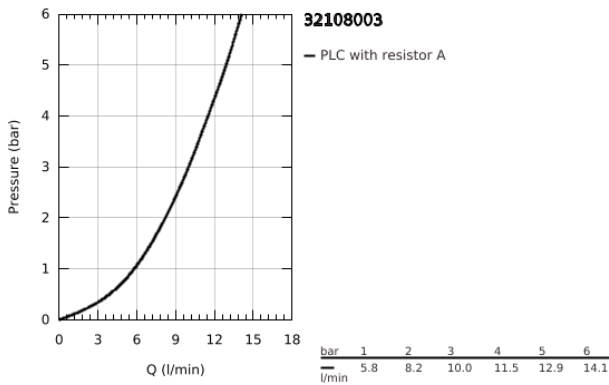

## 32 108 003 ATRIO ΜΙΚΤΗΣ ΜΕ ΕΝΑ ΜΟΧΛΌ ΧΕΙΡΙΣΜΌΥ ΜΕΓΕΘΌΣ Μ

### ΠΕΡΙΓΡΑΦΗ ΠΡΌΥΝΤΟΣ

- Χρώμα: chrome
- τοποθέτηση μιας οπής
- GROHE SilkMove με κεραμικό μηχανισμό 28 mm
- με περιοριστή θερμοκρασίας
- Φινίρισμα GROHE LongLife
- σύστημα ταχείας εγκατάστασης
- tubular C-spout with ball-joint mousseur
- σετ αυτόματης βαλβίδας 1 1/4"
- εύκαμπτοι σωλήνες σύνδεσης