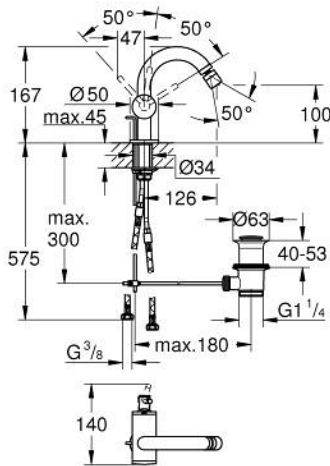

## 32 108 003 ATRIO ΜΙΚΤΗΣ ΜΕ ΕΝΑ ΜΟΧΛΌ ΧΕΙΡΙΣΜΌΥ ΜΕΓΕΘΌΣ Μ

### ΠΕΡΙΓΡΑΦΗ ΠΡΌΥΝΤΟΣ

- Χρώμα: chrome
- τοποθέτηση μιας οπής
- GROHE SilkMove με κεραμικό μηχανισμό 28 mm
- με περιοριστή θερμοκρασίας
- Φινίρισμα GROHE LongLife
- σύστημα ταχείας εγκατάστασης
- tubular C-spout with ball-joint mousseur
- σετ αυτόματης βαλβίδας 1 1/4"
- εύκαμπτοι σωλήνες σύνδεσης

## 32 108 003 ΑΤΡΙΟ ΜΙΚΤΗΣ ΜΕ ΕΝΑ ΜΟΧΛΌ ΧΕΙΡΙΣΜΌΥ ΜΕΓΕΘΌΣ Μ

### ΑΝΤΑΛΛΑΚΤΙΚΑ , Απριλίου 2017 – τώρα

- 1: Ράβδος έλξης (Αριθμός ανταλλακτικού 65196000)
  - 2: Μηχανισμός (Αριθμός ανταλλακτικού 46963000)
  - 3: Δακτύλιος στερέωσης (Αριθμός ανταλλακτικού 07419000)
  - 4: Φίλτρο ροής (Αριθμός ανταλλακτικού 06574000)
  - 5: Σετ Στήριξης άξονα (Αριθμός ανταλλακτικού 48409000)
  - 6: Βαλβίδα 1 1/4" (Αριθμός ανταλλακτικού 28910000)
  - 6.1: Πώμα αυτόματης βαλβίδας (Αριθμός ανταλλακτικού 07182000)
  - 6.2: Σετ οριζόντιας βέργας (Αριθμός ανταλλακτικού 07052000)
  - 7: Σετ οριζόντιας βέργας (Αριθμός ανταλλακτικού 07341000)\*
- \* Προαιρετικά εξαρτήματα