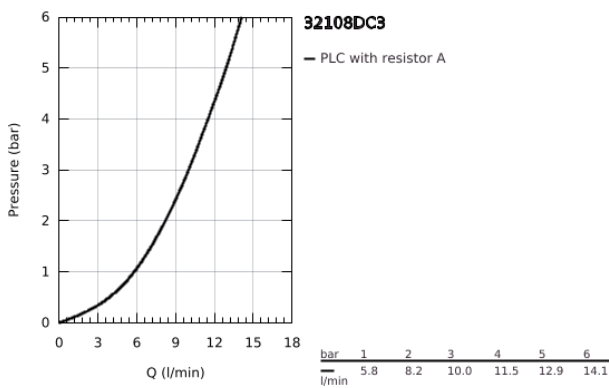

32 108 DC3 ΑΤΡΙΟ ΜΙΚΤΗΣ ΜΕ ΕΝΑ ΜΟΧΛΌ ΧΕΙΡΙΣΜΌΥ ΜΕΓΕΘΌΣ Μ

ΠΕΡΙΓΡΑΦΗ ΠΡΌΙΌΝΤΟΣ

- Χρώμα: supersteel
- τοποθέτηση μιας οπής
- GROHE SilkMove με κεραμικό μηχανισμό 28 mm
- Φινιρίσμα GROHE LongLife
- σύστημα ταχείας εγκατάστασης
- tubular C-spout with ball-joint mousseur
- σετ αυτόματης βαλβίδας 1 1/4"
- εύκαμπτοι σωλήνες σύνδεσης

32 108 DC3 ΑΤΡΙΟ ΜΙΚΤΗΣ ΜΕ ΕΝΑ ΜΟΧΛΌ ΧΕΙΡΙΣΜΌΥ ΜΕΓΕΘΌΣ Μ

ΑΝΤΑΛΛΑΚΤΙΚΑ , Απριλίου 2017 – τώρα

- 1: Ράβδος έλξης (Αριθμός ανταλλακτικού 65196EN0)
 - 2: Μηχανισμός (Αριθμός ανταλλακτικού 46963000)
 - 3: Δακτύλιος στερέωσης (Αριθμός ανταλλακτικού 07419000)
 - 4: Φίλτρο ροής (Αριθμός ανταλλακτικού 06574DC0)
 - 5: Σετ Στήριξης άξονα (Αριθμός ανταλλακτικού 48409000)
 - 6: Βαλβίδα 1 1/4" (Αριθμός ανταλλακτικού 28910DC0)
 - 6.1: Πώμα αυτόματης βαλβίδας (Αριθμός ανταλλακτικού 07182DC0)
 - 6.2: Σετ οριζόντιας βέργας (Αριθμός ανταλλακτικού 07052000)
 - 7: Σετ οριζόντιας βέργας (Αριθμός ανταλλακτικού 07341000)*
- * Προαιρετικά εξαρτήματα