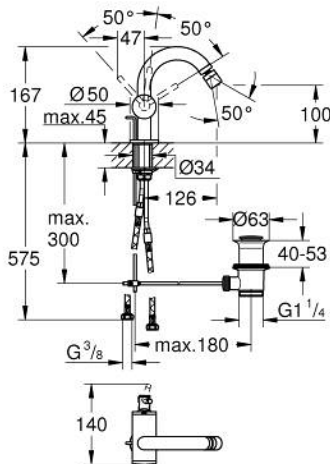

32 108 DC3 ΑΤΡΙΟ ΜΙΚΤΗΣ ΜΕ ΕΝΑ ΜΟΧΛΌ ΧΕΙΡΙΣΜΌΥ ΜΕΓΕΘΌΣ Μ

ΠΕΡΙΓΡΑΦΗ ΠΡΌΙΌΝΤΟΣ

- Χρώμα: supersteel
- τοποθέτηση μιας οπής
- GROHE SilkMove με κεραμικό μηχανισμό 28 mm
- Φινιρίσμα GROHE LongLife
- σύστημα ταχείας εγκατάστασης
- tubular C-spout with ball-joint mousseur
- σετ αυτόματης βαλβίδας 1 1/4"
- εύκαμπτοι σωλήνες σύνδεσης

32 108 DC3 ΑΤΡΙΟ ΜΙΚΤΗΣ ΜΕ ΕΝΑ ΜΟΧΛΌ ΧΕΙΡΙΣΜΌΥ ΜΕΓΕΘΌΣ Μ

ΑΝΤΑΛΛΑΚΤΙΚΑ , Απριλίου 2017 – τώρα

- 1: Ράβδος έλξης (Αριθμός ανταλλακτικού 65196EN0)
 - 2: Μηχανισμός (Αριθμός ανταλλακτικού 46963000)
 - 3: Δακτύλιος στερέωσης (Αριθμός ανταλλακτικού 07419000)
 - 4: Φίλτρο ροής (Αριθμός ανταλλακτικού 06574DC0)
 - 5: Σετ Στήριξης άξονα (Αριθμός ανταλλακτικού 48409000)
 - 6: Βαλβίδα 1 1/4" (Αριθμός ανταλλακτικού 28910DC0)
 - 6.1: Πώμα αυτόματης βαλβίδας (Αριθμός ανταλλακτικού 07182DC0)
 - 6.2: Σετ οριζόντιας βέργας (Αριθμός ανταλλακτικού 07052000)
 - 7: Σετ οριζόντιας βέργας (Αριθμός ανταλλακτικού 07341000)*
- * Προαιρετικά εξαρτήματα