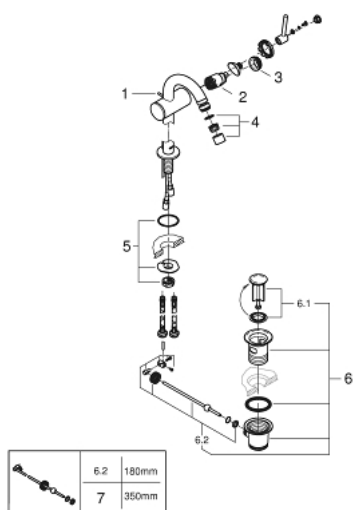

32 108 DC3 ΑΤΡΙΟ ΜΙΚΤΗΣ ΜΕ ΕΝΑ ΜΟΧΛΌ ΧΕΙΡΙΣΜΌΥ ΜΕΓΕΘΌΣ Μ

ΠΕΡΙΓΡΑΦΗ ΠΡΌΙΌΝΤΟΣ

- Χρώμα: supersteel
- τοποθέτηση μιας οπής
- GROHE SilkMove με κεραμικό μηχανισμό 28 mm
- Φινιρίσμα GROHE LongLife
- σύστημα ταχείας εγκατάστασης
- tubular C-spout with ball-joint mousseur
- σετ αυτόματης βαλβίδας 1 1/4"
- εύκαμπτοι σωλήνες σύνδεσης

32 108 DC3 ΑΤΡΙΟ ΜΙΚΤΗΣ ΜΕ ΕΝΑ ΜΟΧΛΌ ΧΕΙΡΙΣΜΌΥ ΜΕΓΕΘΌΣ Μ

ΑΝΤΑΛΛΑΚΤΙΚΑ , Απριλίου 2017 – τώρα

- 1: Ράβδος έλξης (Αριθμός ανταλλακτικού 65196EN0)
 - 2: Μηχανισμός (Αριθμός ανταλλακτικού 46963000)
 - 3: Δακτύλιος στερέωσης (Αριθμός ανταλλακτικού 07419000)
 - 4: Φίλτρο ροής (Αριθμός ανταλλακτικού 06574DC0)
 - 5: Σετ Στήριξης άξονα (Αριθμός ανταλλακτικού 48409000)
 - 6: Βαλβίδα 1 1/4" (Αριθμός ανταλλακτικού 28910DC0)
 - 6.1: Πώμα αυτόματης βαλβίδας (Αριθμός ανταλλακτικού 07182DC0)
 - 6.2: Σετ οριζόντιας βέργας (Αριθμός ανταλλακτικού 07052000)
 - 7: Σετ οριζόντιας βέργας (Αριθμός ανταλλακτικού 07341000)*
- * Προαιρετικά εξαρτήματα