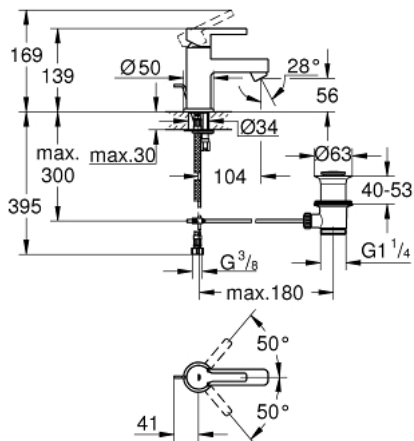

32 109 000 LINEARE ΜΙΚΤΗΣ ΜΕ ΈΝΑ ΜΟΧΛΌ ΧΕΙΡΙΣΜΌΥ

ΠΕΡΙΓΡΑΦΗ ΠΡΌΙΌΝΤΟΣ

- Χρώμα: chrome
- τοποθέτηση μιας οπίης
- GROHE SilkMove με κεραμικό μηχανισμό 28 mm
- Φινίρισμα GROHE LongLife
- σύστημα ταχείας εγκατάστασης
- φίλτρο
- σετ αυτόματης βαλβίδας 1 1/4"
- εύκαμπτοι σωλήνες σύνδεσης

32 109 000 LINEARE ΜΙΚΤΗΣ ΜΕ ΈΝΑ ΜΟΧΛΌ ΧΕΙΡΙΣΜΌΥ

ΑΝΤΑΛΛΑΚΤΙΚΑ, Φεβρουαρίου 2008 – τώρα

- 1: Λαβή (Αριθμός ανταλλακτικού 46579000)
- 2: Κάλυμμα/ τάπα (Αριθμός ανταλλακτικού 46581000)
- 3: Δακτύλιος στερέωσης (Αριθμός ανταλλακτικού 07419000)
- 4: Μηχανισμός (Αριθμός ανταλλακτικού 46580000)
- 5: Ράβδος έλξης (Αριθμός ανταλλακτικού 46739000)
- 6: Φίλτρο ροής (Αριθμός ανταλλακτικού 06574000)
- 7: Σετ στήριξης (Αριθμός ανταλλακτικού 46249000)
- 8: Βαλβίδα 1 1/4" (Αριθμός ανταλλακτικού 28910000)
- 8.1: Πώμα αυτόματης βαλβίδας (Αριθμός ανταλλακτικού 07182000)
- 8.2: Σετ οριζόντιας βέργας (Αριθμός ανταλλακτικού 07052000)
- 9: κλειδί συναρμολόγησης (Αριθμός ανταλλακτικού 19017000)*
- 10: Σετ οριζόντιας βέργας (Αριθμός ανταλλακτικού 07341000)*