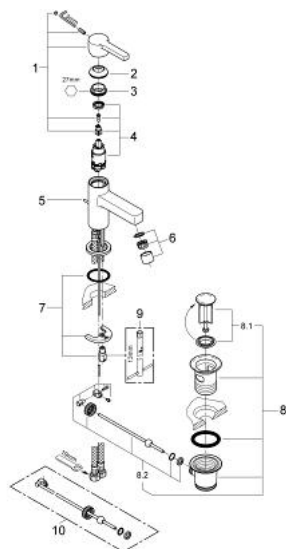

32 109 000 LINEARE ΜΙΚΤΗΣ ΜΕ ΈΝΑ ΜΟΧΛΌ ΧΕΙΡΙΣΜΌΥ

ΠΕΡΙΓΡΑΦΗ ΠΡΌΙΌΝΤΟΣ

- Χρώμα: chrome
- τοποθέτηση μιας οπίης
- GROHE SilkMove με κεραμικό μηχανισμό 28 mm
- Φινίρισμα GROHE LongLife
- σύστημα ταχείας εγκατάστασης
- φίλτρο
- σετ αυτόματης βαλβίδας 1 1/4"
- εύκαμπτοι σωλήνες σύνδεσης

32 109 000 LINEARE ΜΙΚΤΗΣ ΜΕ ΈΝΑ ΜΟΧΛΌ ΧΕΙΡΙΣΜΌΥ

ΑΝΤΑΛΛΑΚΤΙΚΑ, Φεβρουαρίου 2008 – τώρα

- 1: Λαβή (Αριθμός ανταλλακτικού 46579000)
- 2: Κάλυμμα/ τάπα (Αριθμός ανταλλακτικού 46581000)
- 3: Δακτύλιος στερέωσης (Αριθμός ανταλλακτικού 07419000)
- 4: Μηχανισμός (Αριθμός ανταλλακτικού 46580000)
- 5: Ράβδος έλξης (Αριθμός ανταλλακτικού 46739000)
- 6: Φίλτρο ροής (Αριθμός ανταλλακτικού 06574000)
- 7: Σετ στήριξης (Αριθμός ανταλλακτικού 46249000)
- 8: Βαλβίδα 1 1/4" (Αριθμός ανταλλακτικού 28910000)
- 8.1: Πώμα αυτόματης βαλβίδας (Αριθμός ανταλλακτικού 07182000)
- 8.2: Σετ οριζόντιας βέργας (Αριθμός ανταλλακτικού 07052000)
- 9: κλειδί συναρμολόγησης (Αριθμός ανταλλακτικού 19017000)*
- 10: Σετ οριζόντιας βέργας (Αριθμός ανταλλακτικού 07341000)*