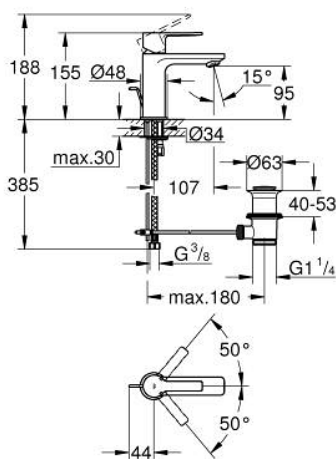

### ΠΕΡΙΓΡΑΦΗ ΠΡΌΙΌΝΤΟΣ

- Χρώμα: chrome
- τοποθέτηση μιας οπής
- μεταλλική λαβή
- GROHE SilkMove με κεραμικό μηχανισμό 28 mm
- με περιοριστή θερμοκρασίας
- Φινίρισμα GROHE LongLife
- GROHE EcoJoy - Less water, perfect flow
- μέγιστη παροχή (στα 3 bar): 5 λίτρα/λεπτό
- SpeedClean mousseur
- GROHE FastFixation Plus σύστημα εγκατάστασης
- σετ αυτόματης βαλβίδας 1 1/4"
- εύκαμπτοι σωλήνες σύνδεσης

### ΑΝΤΑΛΛΑΚΤΙΚΑ , Ιουλίου 2016 – τώρα

- 1: Λαβή (Αριθμός ανταλλακτικού 46980000)
- 2: Κάλυμμα/ τάπα (Αριθμός ανταλλακτικού 46581000)
- 3: Δακτύλιος στερέωσης (Αριθμός ανταλλακτικού 07419000)
- 4: Μηχανισμός (Αριθμός ανταλλακτικού 46580000)
- 5: Φίλτρο ροής (Αριθμός ανταλλακτικού 48159000)
- 6: Ράβδος έλξης (Αριθμός ανταλλακτικού 46739000)
- 7: Σετ στήριξης (Αριθμός ανταλλακτικού 46645000)
- 8: Βαλβίδα 1 1/4" (Αριθμός ανταλλακτικού 28910000)
- 8.1: Πώμα αυτόματης βαλβίδας (Αριθμός ανταλλακτικού 07182000)
- 8.2: Σετ οριζόντιας βέργας (Αριθμός ανταλλακτικού 07052000)
- 9: κλειδί συναρμολόγησης (Αριθμός ανταλλακτικού 19017000)\*
- 10: Σετ οριζόντιας βέργας (Αριθμός ανταλλακτικού 07341000)\*