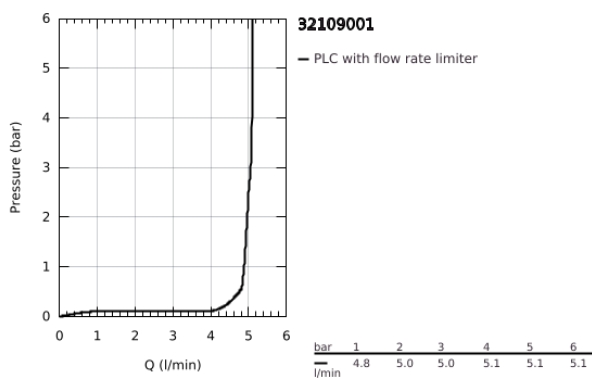

## 32 109 001 LINEARE ΜΙΚΤΗΣ ΜΕ ΈΝΑ ΜΟΧΛΌ ΧΕΙΡΙΣΜΌΥ

### ΠΕΡΙΓΡΑΦΗ ΠΡΌΙΌΝΤΟΣ

- Χρώμα: chrome
- τοποθέτηση μιας οπής
- μεταλλική λαβή
- GROHE SilkMove με κεραμικό μηχανισμό 28 mm
- με περιοριστή θερμοκρασίας
- Φινίρισμα GROHE LongLife
- GROHE EcoJoy - Less water, perfect flow
- μέγιστη παροχή (στα 3 bar): 5 λίτρα/λεπτό
- SpeedClean mousseur
- GROHE FastFixation Plus σύστημα εγκατάστασης
- σετ αυτόματης βαλβίδας 1 1/4"
- εύκαμπτοι σωλήνες σύνδεσης