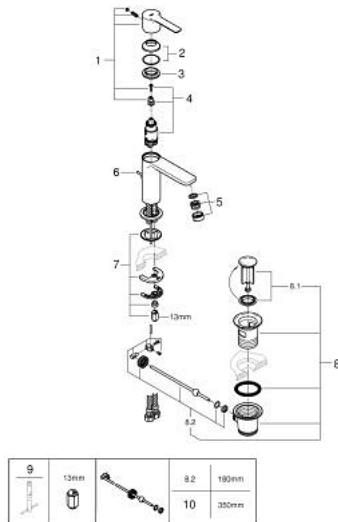

### ΠΕΡΙΓΡΑΦΗ ΠΡΌΙΌΝΤΟΣ

- Χρώμα: chrome
- τοποθέτηση μιας οπής
- μεταλλική λαβή
- GROHE SilkMove με κεραμικό μηχανισμό 28 mm
- με περιοριστή θερμοκρασίας
- Φινίρισμα GROHE LongLife
- GROHE EcoJoy - Less water, perfect flow
- μέγιστη παροχή (στα 3 bar): 5 λίτρα/λεπτό
- SpeedClean mousseur
- GROHE FastFixation Plus σύστημα εγκατάστασης
- σετ αυτόματης βαλβίδας 1 1/4"
- εύκαμπτοι σωλήνες σύνδεσης

### ΑΝΤΑΛΛΑΚΤΙΚΑ , Ιουλίου 2016 – τώρα

- 1: Λαβή (Αριθμός ανταλλακτικού 46980000)
- 2: Κάλυμμα/ τάπα (Αριθμός ανταλλακτικού 46581000)
- 3: Δακτύλιος στερέωσης (Αριθμός ανταλλακτικού 07419000)
- 4: Μηχανισμός (Αριθμός ανταλλακτικού 46580000)
- 5: Φίλτρο ροής (Αριθμός ανταλλακτικού 48159000)
- 6: Ράβδος έλξης (Αριθμός ανταλλακτικού 46739000)
- 7: Σετ στήριξης (Αριθμός ανταλλακτικού 46645000)
- 8: Βαλβίδα 1 1/4" (Αριθμός ανταλλακτικού 28910000)
- 8.1: Πώμα αυτόματης βαλβίδας (Αριθμός ανταλλακτικού 07182000)
- 8.2: Σετ οριζόντιας βέργας (Αριθμός ανταλλακτικού 07052000)
- 9: κλειδί συναρμολόγησης (Αριθμός ανταλλακτικού 19017000)\*
- 10: Σετ οριζόντιας βέργας (Αριθμός ανταλλακτικού 07341000)\*