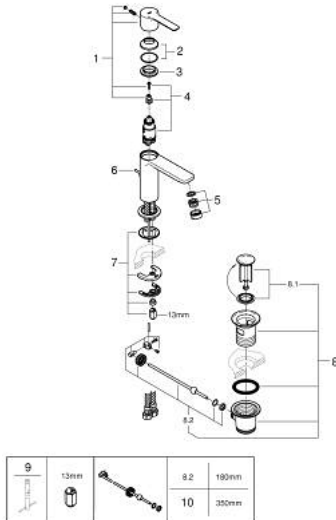

32 109 243 1 LINEARE ΜΙΚΤΗΣ ΜΕ ΈΝΑ ΜΟΧΛΌ ΧΕΙΡΙΣΜΌΥ

ΠΕΡΙΓΡΑΦΗ ΠΡΌΙΌΝΤΟΣ

- Χρώμα: matte black
- τοποθέτηση μιας οπής
- μεταλλική λαβή
- GROHE SilkMove με κεραμικό μηχανισμό 28 mm
- με περιοριστή θερμοκρασίας
- GROHE EcoJoy - Less water, perfect flow
- μέγιστη παροχή (στα 3 bar): 5 λίτρα/λεπτό
- SpeedClean mousseur
- GROHE FastFixation Plus σύστημα εγκατάστασης
- σετ αυτόματης βαλβίδας 1 1/4"
- εύκαμπτοι σωλήνες σύνδεσης

32 109 243 1 LINEARE ΜΙΚΤΗΣ ΜΕ ΈΝΑ ΜΟΧΛΌ ΧΕΙΡΙΣΜΌΥ

ΑΝΤΑΛΛΑΚΤΙΚΑ , Μαΐου 2024 – τώρα

- 1: lever (Αριθμός ανταλλακτικού 469802430)
- 2: Κάλυμμα/ τάπα (Αριθμός ανταλλακτικού 465812430)
- 3: Δακτύλιος στερέωσης (Αριθμός ανταλλακτικού 07419000)
- 4: Μηχανισμός (Αριθμός ανταλλακτικού 46580000)
- 5: Φίλτρο ροής (Αριθμός ανταλλακτικού 481592430)
- 6: lift rod (Αριθμός ανταλλακτικού 467392430)
- 7: Σετ στήριξης (Αριθμός ανταλλακτικού 46645000)
- 8: Βαλβίδα 1 1/4" (Αριθμός ανταλλακτικού 289102430)
- 8.1: Πώμα αυτόματης βαλβίδας (Αριθμός ανταλλακτικού 071822430)
- 8.2: Eccentric rod (Αριθμός ανταλλακτικού 07052000)
- 9: κλειδί συναρμολόγησης (Αριθμός ανταλλακτικού 19017000)*
- 10: Eccentric rod (Αριθμός ανταλλακτικού 07341000)*