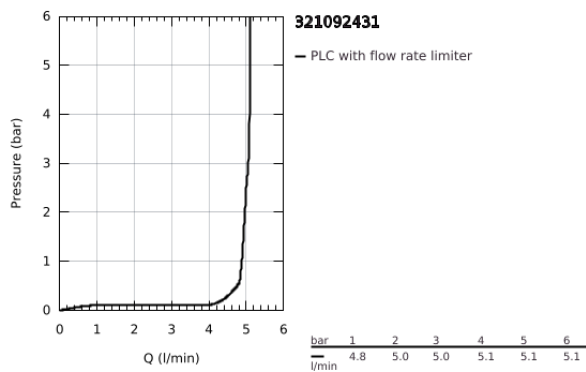

32 109 243 1 LINEARE ΜΙΚΤΗΣ ΜΕ ΈΝΑ ΜΟΧΛΌ ΧΕΙΡΙΣΜΌΥ

ΠΕΡΙΓΡΑΦΗ ΠΡΌΙΌΝΤΟΣ

- Χρώμα: matte black
- τοποθέτηση μιας οπής
- μεταλλική λαβή
- GROHE SilkMove με κεραμικό μηχανισμό 28 mm
- με περιοριστή θερμοκρασίας
- GROHE EcoJoy - Less water, perfect flow
- μέγιστη παροχή (στα 3 bar): 5 λίτρα/λεπτό
- SpeedClean mousseur
- GROHE FastFixation Plus σύστημα εγκατάστασης
- σετ αυτόματης βαλβίδας 1 1/4"
- εύκαμπτοι σωλήνες σύνδεσης

32 109 243 1 LINEARE ΜΙΚΤΗΣ ΜΕ ΈΝΑ ΜΟΧΛΌ ΧΕΙΡΙΣΜΌΥ

ΑΝΤΑΛΛΑΚΤΙΚΑ , Μαΐου 2024 – τώρα

- 1: lever (Αριθμός ανταλλακτικού 469802430)
- 2: Κάλυμμα/ τάπα (Αριθμός ανταλλακτικού 465812430)
- 3: Δακτύλιος στερέωσης (Αριθμός ανταλλακτικού 07419000)
- 4: Μηχανισμός (Αριθμός ανταλλακτικού 46580000)
- 5: Φίλτρο ροής (Αριθμός ανταλλακτικού 481592430)
- 6: lift rod (Αριθμός ανταλλακτικού 467392430)
- 7: Σετ στήριξης (Αριθμός ανταλλακτικού 46645000)
- 8: Βαλβίδα 1 1/4" (Αριθμός ανταλλακτικού 289102430)
- 8.1: Πώμα αυτόματης βαλβίδας (Αριθμός ανταλλακτικού 071822430)
- 8.2: Eccentric rod (Αριθμός ανταλλακτικού 07052000)
- 9: κλειδί συναρμολόγησης (Αριθμός ανταλλακτικού 19017000)*
- 10: Eccentric rod (Αριθμός ανταλλακτικού 07341000)*