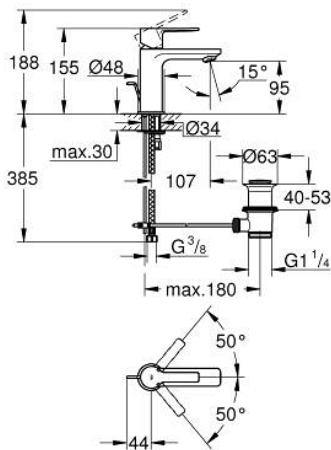

32 109 243 1 LINEARE ΜΙΚΤΗΣ ΜΕ ΈΝΑ ΜΟΧΛΌ ΧΕΙΡΙΣΜΌΥ

ΠΕΡΙΓΡΑΦΗ ΠΡΌΙΌΝΤΟΣ

- Χρώμα: matte black
- τοποθέτηση μιας οπής
- μεταλλική λαβή
- GROHE SilkMove με κεραμικό μηχανισμό 28 mm
- με περιοριστή θερμοκρασίας
- GROHE EcoJoy - Less water, perfect flow
- μέγιστη παροχή (στα 3 bar): 5 λίτρα/λεπτό
- SpeedClean mousseur
- GROHE FastFixation Plus σύστημα εγκατάστασης
- σετ αυτόματης βαλβίδας 1 1/4"
- εύκαμπτοι σωλήνες σύνδεσης

32 109 243 1 LINEARE ΜΙΚΤΗΣ ΜΕ ΈΝΑ ΜΟΧΛΌ ΧΕΙΡΙΣΜΌΥ

ΑΝΤΑΛΛΑΚΤΙΚΑ , Μαΐου 2024 – τώρα

- 1: lever (Αριθμός ανταλλακτικού 469802430)
- 2: Κάλυμμα/ τάπα (Αριθμός ανταλλακτικού 465812430)
- 3: Δακτύλιος στερέωσης (Αριθμός ανταλλακτικού 07419000)
- 4: Μηχανισμός (Αριθμός ανταλλακτικού 46580000)
- 5: Φίλτρο ροής (Αριθμός ανταλλακτικού 481592430)
- 6: lift rod (Αριθμός ανταλλακτικού 467392430)
- 7: Σετ στήριξης (Αριθμός ανταλλακτικού 46645000)
- 8: Βαλβίδα 1 1/4" (Αριθμός ανταλλακτικού 289102430)
- 8.1: Πώμα αυτόματης βαλβίδας (Αριθμός ανταλλακτικού 071822430)
- 8.2: Eccentric rod (Αριθμός ανταλλακτικού 07052000)
- 9: κλειδί συναρμολόγησης (Αριθμός ανταλλακτικού 19017000)*
- 10: Eccentric rod (Αριθμός ανταλλακτικού 07341000)*