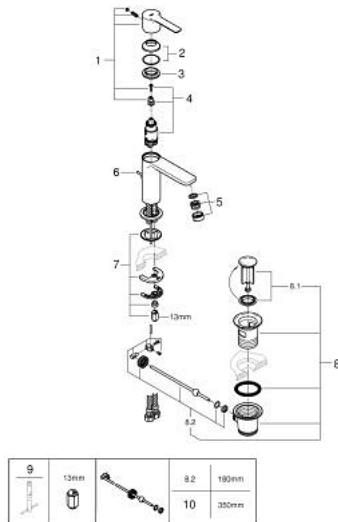

32 109 AL1 LINEARE ΜΙΚΤΗΣ ΜΕ ΈΝΑ ΜΟΧΛΌ ΧΕΙΡΙΣΜΌΥ

ΠΕΡΙΓΡΑΦΗ ΠΡΌΥΟΝΤΟΣ

- Χρώμα: brushed hard graphite
- τοποθέτηση μιας οπής
- μεταλλική λαβή
- GROHE SilkMove με κεραμικό μηχανισμό 28 mm
- με περιοριστή θερμοκρασίας
- Φινίρισμα GROHE LongLife
- GROHE EcoJoy - Less water, perfect flow
- μέγιστη παροχή (στα 3 bar): 5 λίτρα/λεπτό
- SpeedClean mousseur
- GROHE FastFixation Plus σύστημα εγκατάστασης
- σετ αυτόματης βαλβίδας 1 1/4"
- εύκαμπτοι σωλήνες σύνδεσης

32 109 AL1 LINEARE ΜΙΚΤΗΣ ΜΕ ΈΝΑ ΜΟΧΛΌ ΧΕΙΡΙΣΜΌΥ

ΑΝΤΑΛΛΑΚΤΙΚΑ , Μαρτίου 2019 – τώρα

- 1: Λαβή (Αριθμός ανταλλακτικού 46980AL0)
- 2: Κάλυμμα/ τάπα (Αριθμός ανταλλακτικού 46581AL0)
- 3: Δακτύλιος στερέωσης (Αριθμός ανταλλακτικού 07419000)
- 4: Μηχανισμός (Αριθμός ανταλλακτικού 46580000)
- 5: Φίλτρο ροής (Αριθμός ανταλλακτικού 48159AL0)
- 6: Ράβδος έλξης (Αριθμός ανταλλακτικού 46739AL0)
- 7: Σετ στήριξης (Αριθμός ανταλλακτικού 46645000)
- 8: Βαλβίδα 1 1/4" (Αριθμός ανταλλακτικού 28910AL0)
- 8.1: Πώμα αυτόματης βαλβίδας (Αριθμός ανταλλακτικού 07182AL0)
- 8.2: Σετ οριζόντιας βέργας (Αριθμός ανταλλακτικού 07052000)
- 9: κλειδί συναρμολόγησης (Αριθμός ανταλλακτικού 19017000)*
- 10: Σετ οριζόντιας βέργας (Αριθμός ανταλλακτικού 07341000)*