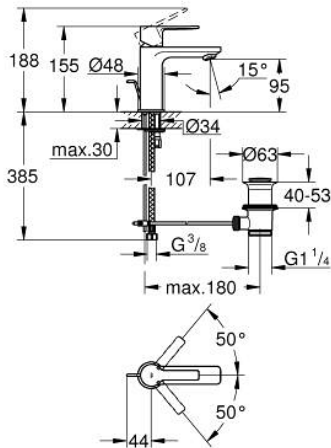

32 109 AL1 LINEARE ΜΙΚΤΗΣ ΜΕ ΈΝΑ ΜΟΧΛΌ ΧΕΙΡΙΣΜΌΥ

ΠΕΡΙΓΡΑΦΗ ΠΡΌΥΟΝΤΟΣ

- Χρώμα: brushed hard graphite
- τοποθέτηση μιας οπής
- μεταλλική λαβή
- GROHE SilkMove με κεραμικό μηχανισμό 28 mm
- με περιοριστή θερμοκρασίας
- Φινίρισμα GROHE LongLife
- GROHE EcoJoy - Less water, perfect flow
- μέγιστη παροχή (στα 3 bar): 5 λίτρα/λεπτό
- SpeedClean mousseur
- GROHE FastFixation Plus σύστημα εγκατάστασης
- σετ αυτόματης βαλβίδας 1 1/4"
- εύκαμπτοι σωλήνες σύνδεσης

32 109 AL1 LINEARE ΜΙΚΤΗΣ ΜΕ ΈΝΑ ΜΟΧΛΌ ΧΕΙΡΙΣΜΌΥ

ΑΝΤΑΛΛΑΚΤΙΚΑ , Μαρτίου 2019 – τώρα

- 1: Λαβή (Αριθμός ανταλλακτικού 46980AL0)
- 2: Κάλυμμα/ τάπα (Αριθμός ανταλλακτικού 46581AL0)
- 3: Δακτύλιος στερέωσης (Αριθμός ανταλλακτικού 07419000)
- 4: Μηχανισμός (Αριθμός ανταλλακτικού 46580000)
- 5: Φίλτρο ροής (Αριθμός ανταλλακτικού 48159AL0)
- 6: Ράβδος έλξης (Αριθμός ανταλλακτικού 46739AL0)
- 7: Σετ στήριξης (Αριθμός ανταλλακτικού 46645000)
- 8: Βαλβίδα 1 1/4" (Αριθμός ανταλλακτικού 28910AL0)
- 8.1: Πώμα αυτόματης βαλβίδας (Αριθμός ανταλλακτικού 07182AL0)
- 8.2: Σετ οριζόντιας βέργας (Αριθμός ανταλλακτικού 07052000)
- 9: κλειδί συναρμολόγησης (Αριθμός ανταλλακτικού 19017000)*
- 10: Σετ οριζόντιας βέργας (Αριθμός ανταλλακτικού 07341000)*