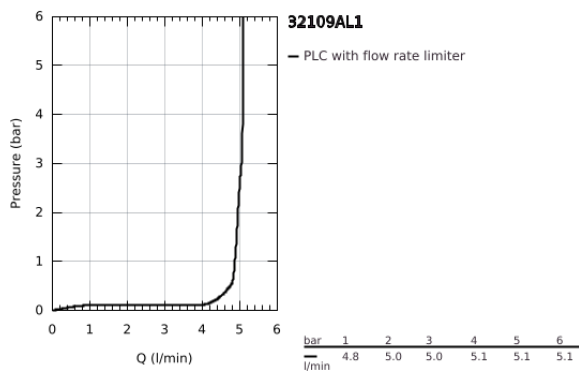

32 109 AL1 LINEARE ΜΙΚΤΗΣ ΜΕ ΈΝΑ ΜΟΧΛΌ ΧΕΙΡΙΣΜΌΥ

ΠΕΡΙΓΡΑΦΗ ΠΡΌΥΟΝΤΟΣ

- Χρώμα: brushed hard graphite
- τοποθέτηση μιας οπής
- μεταλλική λαβή
- GROHE SilkMove με κεραμικό μηχανισμό 28 mm
- με περιοριστή θερμοκρασίας
- Φινίρισμα GROHE LongLife
- GROHE EcoJoy - Less water, perfect flow
- μέγιστη παροχή (στα 3 bar): 5 λίτρα/λεπτό
- SpeedClean mousseur
- GROHE FastFixation Plus σύστημα εγκατάστασης
- σετ αυτόματης βαλβίδας 1 1/4"
- εύκαμπτοι σωλήνες σύνδεσης

32 109 AL1 LINEARE ΜΙΚΤΗΣ ΜΕ ΈΝΑ ΜΟΧΛΌ ΧΕΙΡΙΣΜΌΥ

ΑΝΤΑΛΛΑΚΤΙΚΑ , Μαρτίου 2019 – τώρα

- 1: Λαβή (Αριθμός ανταλλακτικού 46980AL0)
- 2: Κάλυμμα/ τάπα (Αριθμός ανταλλακτικού 46581AL0)
- 3: Δακτύλιος στερέωσης (Αριθμός ανταλλακτικού 07419000)
- 4: Μηχανισμός (Αριθμός ανταλλακτικού 46580000)
- 5: Φίλτρο ροής (Αριθμός ανταλλακτικού 48159AL0)
- 6: Ράβδος έλξης (Αριθμός ανταλλακτικού 46739AL0)
- 7: Σετ στήριξης (Αριθμός ανταλλακτικού 46645000)
- 8: Βαλβίδα 1 1/4" (Αριθμός ανταλλακτικού 28910AL0)
- 8.1: Πώμα αυτόματης βαλβίδας (Αριθμός ανταλλακτικού 07182AL0)
- 8.2: Σετ οριζόντιας βέργας (Αριθμός ανταλλακτικού 07052000)
- 9: κλειδί συναρμολόγησης (Αριθμός ανταλλακτικού 19017000)*
- 10: Σετ οριζόντιας βέργας (Αριθμός ανταλλακτικού 07341000)*