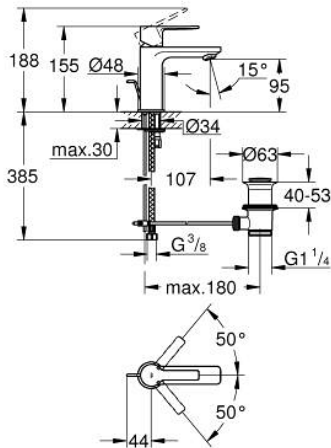

## 32 109 DC1 LINEARE ΜΙΚΤΗΣ ΜΕ ΈΝΑ ΜΟΧΛΌ ΧΕΙΡΙΣΜΌΣ

### ΠΕΡΙΓΡΑΦΗ ΠΡΌΙΌΝΤΟΣ

- Χρώμα: supersteel
- τοποθέτηση μιας οπής
- μεταλλική λαβή
- GROHE SilkMove με κεραμικό μηχανισμό 28 mm
- με περιοριστή θερμοκρασίας
- Φινίρισμα GROHE LongLife
- GROHE EcoJoy - Less water, perfect flow
- μέγιστη παροχή (στα 3 bar): 5 λίτρα/λεπτό
- SpeedClean mousseur
- GROHE FastFixation Plus σύστημα εγκατάστασης
- σετ αυτόματης βαλβίδας 1 1/4"
- εύκαμπτοι σωλήνες σύνδεσης

### ΑΝΤΑΛΛΑΚΤΙΚΑ , Σεπτεμβρίου 2016 – τώρα

- 1: Λαβή (Αριθμός ανταλλακτικού 46980DC0)
- 2: Κάλυμμα/ τάπα (Αριθμός ανταλλακτικού 46581DC0)
- 3: Δακτύλιος στερέωσης (Αριθμός ανταλλακτικού 07419000)
- 4: Μηχανισμός (Αριθμός ανταλλακτικού 46580000)
- 5: Φίλτρο ροής (Αριθμός ανταλλακτικού 48159DC0)
- 6: Ράβδος έλξης (Αριθμός ανταλλακτικού 46739EN0)
- 7: Σετ στήριξης (Αριθμός ανταλλακτικού 46645000)
- 8: Βαλβίδα 1 1/4" (Αριθμός ανταλλακτικού 28910DC0)
- 8.1: Πώμα αυτόματης βαλβίδας (Αριθμός ανταλλακτικού 07182DC0)
- 8.2: Σετ οριζόντιας βέργας (Αριθμός ανταλλακτικού 07052000)
- 9: κλειδί συναρμολόγησης (Αριθμός ανταλλακτικού 19017000)\*
- 10: Σετ οριζόντιας βέργας (Αριθμός ανταλλακτικού 07341000)\*