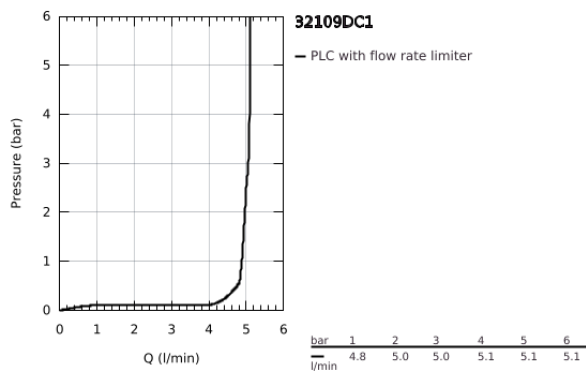

## 32 109 DC1 LINEARE ΜΙΚΤΗΣ ΜΕ ΈΝΑ ΜΟΧΛΌ ΧΕΙΡΙΣΜΌΣ

### ΠΕΡΙΓΡΑΦΗ ΠΡΌΙΌΝΤΟΣ

- Χρώμα: supersteel
- τοποθέτηση μιας οπής
- μεταλλική λαβή
- GROHE SilkMove με κεραμικό μηχανισμό 28 mm
- με περιοριστή θερμοκρασίας
- Φινίρισμα GROHE LongLife
- GROHE EcoJoy - Less water, perfect flow
- μέγιστη παροχή (στα 3 bar): 5 λίτρα/λεπτό
- SpeedClean mousseur
- GROHE FastFixation Plus σύστημα εγκατάστασης
- σετ αυτόματης βαλβίδας 1 1/4"
- εύκαμπτοι σωλήνες σύνδεσης