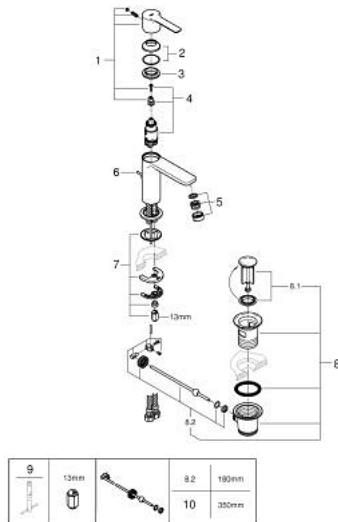

## 32 109 DC1 LINEARE ΜΙΚΤΗΣ ΜΕ ΈΝΑ ΜΟΧΛΌ ΧΕΙΡΙΣΜΌΣ

### ΠΕΡΙΓΡΑΦΗ ΠΡΌΙΌΝΤΟΣ

- Χρώμα: supersteel
- τοποθέτηση μιας οπής
- μεταλλική λαβή
- GROHE SilkMove με κεραμικό μηχανισμό 28 mm
- με περιοριστή θερμοκρασίας
- Φινίρισμα GROHE LongLife
- GROHE EcoJoy - Less water, perfect flow
- μέγιστη παροχή (στα 3 bar): 5 λίτρα/λεπτό
- SpeedClean mousseur
- GROHE FastFixation Plus σύστημα εγκατάστασης
- σετ αυτόματης βαλβίδας 1 1/4"
- εύκαμπτοι σωλήνες σύνδεσης

### ΑΝΤΑΛΛΑΚΤΙΚΑ , Σεπτεμβρίου 2016 – τώρα

- 1: Λαβή (Αριθμός ανταλλακτικού 46980DC0)
- 2: Κάλυμμα/ τάπα (Αριθμός ανταλλακτικού 46581DC0)
- 3: Δακτύλιος στερέωσης (Αριθμός ανταλλακτικού 07419000)
- 4: Μηχανισμός (Αριθμός ανταλλακτικού 46580000)
- 5: Φίλτρο ροής (Αριθμός ανταλλακτικού 48159DC0)
- 6: Ράβδος έλξης (Αριθμός ανταλλακτικού 46739EN0)
- 7: Σετ στήριξης (Αριθμός ανταλλακτικού 46645000)
- 8: Βαλβίδα 1 1/4" (Αριθμός ανταλλακτικού 28910DC0)
- 8.1: Πώμα αυτόματης βαλβίδας (Αριθμός ανταλλακτικού 07182DC0)
- 8.2: Σετ οριζόντιας βέργας (Αριθμός ανταλλακτικού 07052000)
- 9: κλειδί συναρμολόγησης (Αριθμός ανταλλακτικού 19017000)\*
- 10: Σετ οριζόντιας βέργας (Αριθμός ανταλλακτικού 07341000)\*