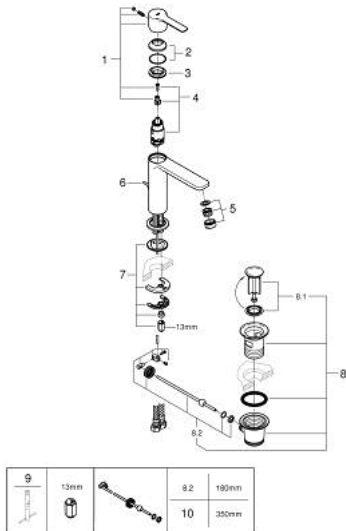

## 32 114 001 LINEARE ΜΠΑΤΑΡΙΑ ΝΙΠΤΗΡΑ ΜΟΝΟΥ ΜΟΧΛΟΥ 1/2", S-ΜΕΓΕΘΟΣ

### ΠΕΡΙΓΡΑΦΗ ΠΡΟΪΟΝΤΟΣ

- Χρώμα: chrome
- τοποθέτηση μιας οπής
- μεταλλική λαβή
- GROHE SilkMove με κεραμικό μηχανισμό 28 mm
- με περιοριστή θερμοκρασίας
- Φινιρίσμα GROHE LongLife
- GROHE EcoJoy - Less water, perfect flow
- μέγιστη παροχή (στα 3 bar): 5 λίτρα/λεπτό
- SpeedClean mousseur
- GROHE FastFixation Plus σύστημα εγκατάστασης
- σετ αυτόματης βαλβίδας 1 1/4"
- εύκαμπτοι σωλήνες σύνδεσης

### 32 114 001 LINEARE ΜΠΑΤΑΡΙΑ ΝΙΠΤΗΡΑ ΜΟΝΟΥ ΜΟΧΛΟΥ 1/2", S-ΜΕΓΕΘΟΣ

#### ΑΝΤΑΛΛΑΚΤΙΚΑ , Ιουλίου 2016 – τώρα

- 1: Λαβή (Αριθμός ανταλλακτικού 46980000)
- 2: Κάλυμμα/ τάπα (Αριθμός ανταλλακτικού 46581000)
- 3: Δακτύλιος στερέωσης (Αριθμός ανταλλακτικού 07419000)
- 4: Μηχανισμός (Αριθμός ανταλλακτικού 46580000)
- 5: Φίλτρο ροής (Αριθμός ανταλλακτικού 48159000)
- 6: Ράβδος έλξης (Αριθμός ανταλλακτικού 46739000)
- 7: Σετ στήριξης (Αριθμός ανταλλακτικού 46645000)
- 8: Βαλβίδα 1 1/4" (Αριθμός ανταλλακτικού 28910000)
- 8.1: Πώμα αυτόματης βαλβίδας (Αριθμός ανταλλακτικού 07182000)
- 8.2: Σετ οριζόντιας βέργας (Αριθμός ανταλλακτικού 07052000)
- 9: κλειδί συναρμολόγησης (Αριθμός ανταλλακτικού 19017000)\*
- 10: Σετ οριζόντιας βέργας (Αριθμός ανταλλακτικού 07341000)\*