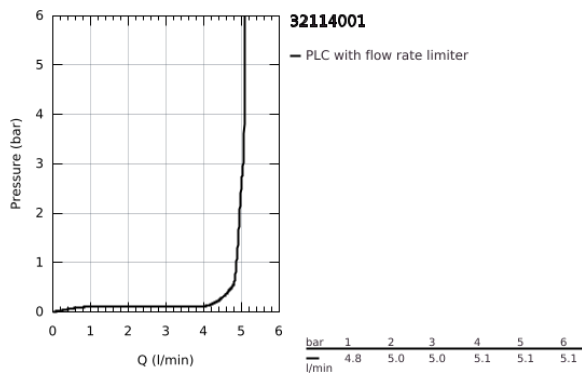

## 32 114 001 LINEARE ΜΠΑΤΑΡΙΑ ΝΙΠΤΗΡΑ ΜΟΝΟΥ ΜΟΧΛΟΥ 1/2", S-ΜΕΓΕΘΟΣ

### ΠΕΡΙΓΡΑΦΗ ΠΡΟΪΟΝΤΟΣ

- Χρώμα: chrome
- τοποθέτηση μιας οπής
- μεταλλική λαβή
- GROHE SilkMove με κεραμικό μηχανισμό 28 mm
- με περιοριστή θερμοκρασίας
- Φινιρίσμα GROHE LongLife
- GROHE EcoJoy - Less water, perfect flow
- μέγιστη παροχή (στα 3 bar): 5 λίτρα/λεπτό
- SpeedClean mousseur
- GROHE FastFixation Plus σύστημα εγκατάστασης
- σετ αυτόματης βαλβίδας 1 1/4"
- εύκαμπτοι σωλήνες σύνδεσης

### 32 114 001 LINEARE ΜΠΑΤΑΡΙΑ ΝΙΠΤΗΡΑ ΜΟΝΟΥ ΜΟΧΛΟΥ 1/2", S-ΜΕΓΕΘΟΣ