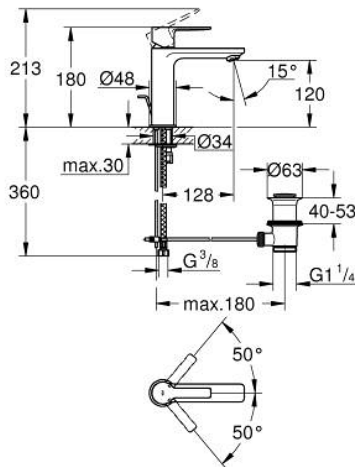

## 32 114 001 LINEARE ΜΠΑΤΑΡΙΑ ΝΙΠΤΗΡΑ ΜΟΝΟΥ ΜΟΧΛΟΥ 1/2", S-ΜΕΓΕΘΟΣ

### ΠΕΡΙΓΡΑΦΗ ΠΡΟΪΟΝΤΟΣ

- Χρώμα: chrome
- τοποθέτηση μιας οπής
- μεταλλική λαβή
- GROHE SilkMove με κεραμικό μηχανισμό 28 mm
- με περιοριστή θερμοκρασίας
- Φινιρίσμα GROHE LongLife
- GROHE EcoJoy - Less water, perfect flow
- μέγιστη παροχή (στα 3 bar): 5 λίτρα/λεπτό
- SpeedClean mousseur
- GROHE FastFixation Plus σύστημα εγκατάστασης
- σετ αυτόματης βαλβίδας 1 1/4"
- εύκαμπτοι σωλήνες σύνδεσης

### 32 114 001 LINEARE ΜΠΑΤΑΡΙΑ ΝΙΠΤΗΡΑ ΜΟΝΟΥ ΜΟΧΛΟΥ 1/2", S-ΜΕΓΕΘΟΣ

#### ΑΝΤΑΛΛΑΚΤΙΚΑ , Ιουλίου 2016 – τώρα

- 1: Λαβή (Αριθμός ανταλλακτικού 46980000)
- 2: Κάλυμμα/ τάπα (Αριθμός ανταλλακτικού 46581000)
- 3: Δακτύλιος στερέωσης (Αριθμός ανταλλακτικού 07419000)
- 4: Μηχανισμός (Αριθμός ανταλλακτικού 46580000)
- 5: Φίλτρο ροής (Αριθμός ανταλλακτικού 48159000)
- 6: Ράβδος έλξης (Αριθμός ανταλλακτικού 46739000)
- 7: Σετ στήριξης (Αριθμός ανταλλακτικού 46645000)
- 8: Βαλβίδα 1 1/4" (Αριθμός ανταλλακτικού 28910000)
- 8.1: Πώμα αυτόματης βαλβίδας (Αριθμός ανταλλακτικού 07182000)
- 8.2: Σετ οριζόντιας βέργας (Αριθμός ανταλλακτικού 07052000)
- 9: κλειδί συναρμολόγησης (Αριθμός ανταλλακτικού 19017000)\*
- 10: Σετ οριζόντιας βέργας (Αριθμός ανταλλακτικού 07341000)\*