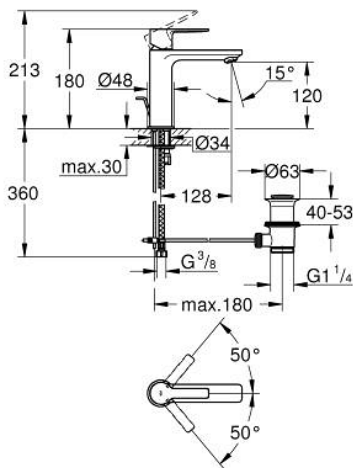

32 114 243 1 LINEARE ΜΠΑΤΑΡΙΑ ΝΙΠΤΗΡΑ ΜΟΝΟΥ ΜΟΧΛΟΥ 1/2", S-ΜΕΓΕΘΟΣ

ΠΕΡΙΓΡΑΦΗ ΠΡΟΪΟΝΤΟΣ

- Χρώμα: matte black
- τοποθέτηση μιας οπής
- μεταλλική λαβή
- GROHE SilkMove με κεραμικό μηχανισμό 28 mm
- με περιοριστή θερμοκρασίας
- GROHE EcoJoy - Less water, perfect flow
- μέγιστη παροχή (στα 3 bar): 5 λίτρα/λεπτό
- SpeedClean mousseur
- GROHE FastFixation Plus σύστημα εγκατάστασης
- σετ αυτόματης βαλβίδας 1 1/4"
- εύκαμπτοι σωλήνες σύνδεσης

32 114 243 1 LINEARE ΜΠΑΤΑΡΙΑ ΝΙΠΤΗΡΑ ΜΟΝΟΥ ΜΟΧΛΟΥ 1/2", S-ΜΕΓΕΘΟΣ

ΑΝΤΑΛΛΑΚΤΙΚΑ , Μαΐου 2024 – τώρα

- 1: lever (Αριθμός ανταλλακτικού 469802430)
- 2: Κάλυμμα/ τάπα (Αριθμός ανταλλακτικού 465812430)
- 3: Δακτύλιος στερέωσης (Αριθμός ανταλλακτικού 07419000)
- 4: Μηχανισμός (Αριθμός ανταλλακτικού 46580000)
- 5: Φίλτρο ροής (Αριθμός ανταλλακτικού 481592430)
- 6: lift rod (Αριθμός ανταλλακτικού 467392430)
- 7: Σετ στήριξης (Αριθμός ανταλλακτικού 46645000)
- 8: Βαλβίδα 1 1/4" (Αριθμός ανταλλακτικού 289102430)
- 8.1: Πώμα αυτόματης βαλβίδας (Αριθμός ανταλλακτικού 071822430)
- 8.2: Eccentric rod (Αριθμός ανταλλακτικού 07052000)
- 9: κλειδί συναρμολόγησης (Αριθμός ανταλλακτικού 19017000)*
- 10: Eccentric rod (Αριθμός ανταλλακτικού 07341000)*