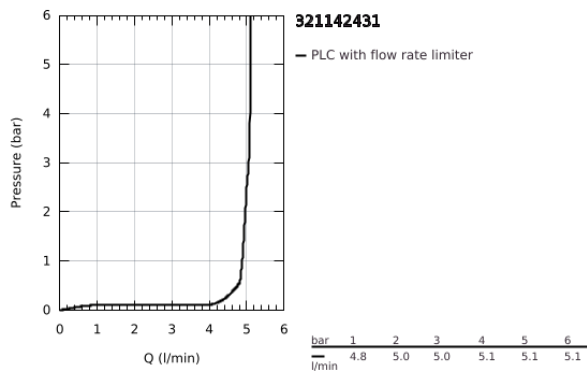

32 114 243 1 LINEARE ΜΠΑΤΑΡΙΑ ΝΙΠΤΗΡΑ ΜΟΝΟΥ ΜΟΧΛΟΥ 1/2", S-ΜΕΓΕΘΟΣ

ΠΕΡΙΓΡΑΦΗ ΠΡΟΪΟΝΤΟΣ

- Χρώμα: matte black
- τοποθέτηση μιας οπής
- μεταλλική λαβή
- GROHE SilkMove με κεραμικό μηχανισμό 28 mm
- με περιοριστή θερμοκρασίας
- GROHE EcoJoy - Less water, perfect flow
- μέγιστη παροχή (στα 3 bar): 5 λίτρα/λεπτό
- SpeedClean mousseur
- GROHE FastFixation Plus σύστημα εγκατάστασης
- σετ αυτόματης βαλβίδας 1 1/4"
- εύκαμπτοι σωλήνες σύνδεσης

32 114 243 1 LINEARE ΜΠΑΤΑΡΙΑ ΝΙΠΤΗΡΑ ΜΟΝΟΥ ΜΟΧΛΟΥ 1/2", S-ΜΕΓΕΘΟΣ

ΑΝΤΑΛΛΑΚΤΙΚΑ , Μαΐου 2024 – τώρα

- 1: lever (Αριθμός ανταλλακτικού 469802430)
- 2: Κάλυμμα/ τάπα (Αριθμός ανταλλακτικού 465812430)
- 3: Δακτύλιος στερέωσης (Αριθμός ανταλλακτικού 07419000)
- 4: Μηχανισμός (Αριθμός ανταλλακτικού 46580000)
- 5: Φίλτρο ροής (Αριθμός ανταλλακτικού 481592430)
- 6: lift rod (Αριθμός ανταλλακτικού 467392430)
- 7: Σετ στήριξης (Αριθμός ανταλλακτικού 46645000)
- 8: Βαλβίδα 1 1/4" (Αριθμός ανταλλακτικού 289102430)
- 8.1: Πώμα αυτόματης βαλβίδας (Αριθμός ανταλλακτικού 071822430)
- 8.2: Eccentric rod (Αριθμός ανταλλακτικού 07052000)
- 9: κλειδί συναρμολόγησης (Αριθμός ανταλλακτικού 19017000)*
- 10: Eccentric rod (Αριθμός ανταλλακτικού 07341000)*