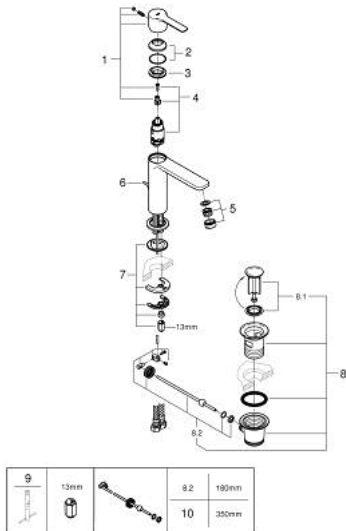

32 114 243 1 LINEARE ΜΠΑΤΑΡΙΑ ΝΙΠΤΗΡΑ ΜΟΝΟΥ ΜΟΧΛΟΥ 1/2", S-ΜΕΓΕΘΟΣ

ΠΕΡΙΓΡΑΦΗ ΠΡΟΪΟΝΤΟΣ

- Χρώμα: matte black
- τοποθέτηση μιας οπής
- μεταλλική λαβή
- GROHE SilkMove με κεραμικό μηχανισμό 28 mm
- με περιοριστή θερμοκρασίας
- GROHE EcoJoy - Less water, perfect flow
- μέγιστη παροχή (στα 3 bar): 5 λίτρα/λεπτό
- SpeedClean mousseur
- GROHE FastFixation Plus σύστημα εγκατάστασης
- σετ αυτόματης βαλβίδας 1 1/4"
- εύκαμπτοι σωλήνες σύνδεσης

32 114 243 1 LINEARE ΜΠΑΤΑΡΙΑ ΝΙΠΤΗΡΑ ΜΟΝΟΥ ΜΟΧΛΟΥ 1/2", S-ΜΕΓΕΘΟΣ

ΑΝΤΑΛΛΑΚΤΙΚΑ , Μαΐου 2024 – τώρα

- 1: lever (Αριθμός ανταλλακτικού 469802430)
- 2: Κάλυμμα/ τάπα (Αριθμός ανταλλακτικού 465812430)
- 3: Δακτύλιος στερέωσης (Αριθμός ανταλλακτικού 07419000)
- 4: Μηχανισμός (Αριθμός ανταλλακτικού 46580000)
- 5: Φίλτρο ροής (Αριθμός ανταλλακτικού 481592430)
- 6: lift rod (Αριθμός ανταλλακτικού 467392430)
- 7: Σετ στήριξης (Αριθμός ανταλλακτικού 46645000)
- 8: Βαλβίδα 1 1/4" (Αριθμός ανταλλακτικού 289102430)
- 8.1: Πώμα αυτόματης βαλβίδας (Αριθμός ανταλλακτικού 071822430)
- 8.2: Eccentric rod (Αριθμός ανταλλακτικού 07052000)
- 9: κλειδί συναρμολόγησης (Αριθμός ανταλλακτικού 19017000)*
- 10: Eccentric rod (Αριθμός ανταλλακτικού 07341000)*