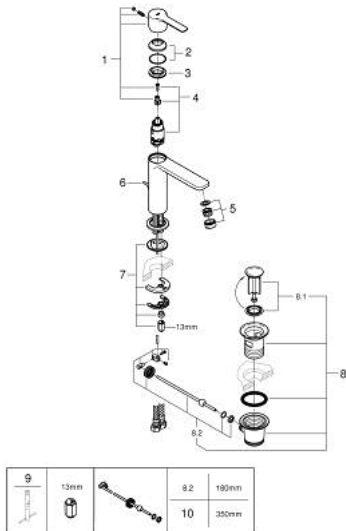

32 114 AL1 LINEARE ΜΠΑΤΑΡΙΑ ΝΙΠΤΗΡΑ ΜΟΝΟΥ ΜΟΧΛΟΥ 1/2", S-ΜΕΓΕΘΟΣ

ΠΕΡΙΓΡΑΦΗ ΠΡΟΪΟΝΤΟΣ

- Χρώμα: brushed hard graphite
- τοποθέτηση μιας οπής
- μεταλλική λαβή
- GROHE SilkMove με κεραμικό μηχανισμό 28 mm
- με περιοριστή θερμοκρασίας
- Φινίρισμα GROHE LongLife
- GROHE EcoJoy - Less water, perfect flow
- μέγιστη παροχή (στα 3 bar): 5 λίτρα/λεπτό
- SpeedClean mousseur
- GROHE FastFixation Plus σύστημα εγκατάστασης
- σετ αυτόματης βαλβίδας 1 1/4"
- εύκαμπτοι σωλήνες σύνδεσης

32 114 AL1 LINEARE ΜΠΑΤΑΡΙΑ ΝΙΠΤΗΡΑ ΜΟΝΟΥ ΜΟΧΛΟΥ 1/2", S-ΜΕΓΕΘΟΣ

ΑΝΤΑΛΛΑΚΤΙΚΑ, Μαρτίου 2019 – τώρα

- 1: Λαβή (Αριθμός ανταλλακτικού 46980AL0)
- 2: Κάλυμμα/ τάπα (Αριθμός ανταλλακτικού 46581AL0)
- 3: Δακτύλιος στερέωσης (Αριθμός ανταλλακτικού 07419000)
- 4: Μηχανισμός (Αριθμός ανταλλακτικού 46580000)
- 5: Φίλτρο ροής (Αριθμός ανταλλακτικού 48159AL0)
- 6: Ράβδος έλξης (Αριθμός ανταλλακτικού 46739AL0)
- 7: Σετ στήριξης (Αριθμός ανταλλακτικού 46645000)
- 8: Βαλβίδα 1 1/4" (Αριθμός ανταλλακτικού 28910AL0)
- 8.1: Πώμα αυτόματης βαλβίδας (Αριθμός ανταλλακτικού 07182AL0)
- 8.2: Σετ οριζόντιας βέργας (Αριθμός ανταλλακτικού 07052000)
- 9: κλειδί συναρμολόγησης (Αριθμός ανταλλακτικού 19017000)*
- 10: Σετ οριζόντιας βέργας (Αριθμός ανταλλακτικού 07341000)*