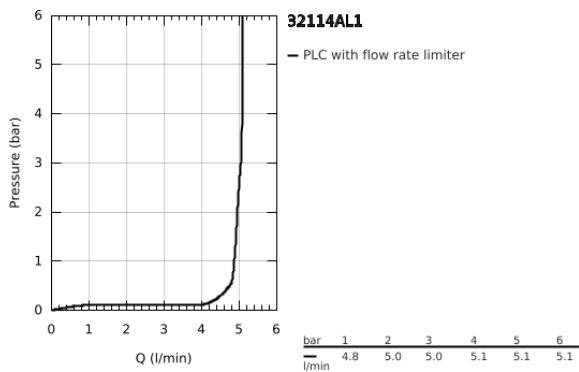

32 114 AL1 LINEARE ΜΠΑΤΑΡΙΑ ΝΙΠΤΗΡΑ ΜΟΝΟΥ ΜΟΧΛΟΥ 1/2", S-ΜΕΓΕΘΟΣ

ΠΕΡΙΓΡΑΦΗ ΠΡΟΪΟΝΤΟΣ

- Χρώμα: brushed hard graphite
- τοποθέτηση μιας οπής
- μεταλλική λαβή
- GROHE SilkMove με κεραμικό μηχανισμό 28 mm
- με περιοριστή θερμοκρασίας
- Φινίρισμα GROHE LongLife
- GROHE EcoJoy - Less water, perfect flow
- μέγιστη παροχή (στα 3 bar): 5 λίτρα/λεπτό
- SpeedClean mousseur
- GROHE FastFixation Plus σύστημα εγκατάστασης
- σετ αυτόματης βαλβίδας 1 1/4"
- εύκαμπτοι σωλήνες σύνδεσης

32 114 AL1 LINEARE ΜΠΑΤΑΡΙΑ ΝΙΠΤΗΡΑ ΜΟΝΟΥ ΜΟΧΛΟΥ 1/2", S-ΜΕΓΕΘΟΣ

ΑΝΤΑΛΛΑΚΤΙΚΑ, Μαρτίου 2019 – τώρα

- 1: Λαβή (Αριθμός ανταλλακτικού 46980AL0)
- 2: Κάλυμμα/ τάπα (Αριθμός ανταλλακτικού 46581AL0)
- 3: Δακτύλιος στερέωσης (Αριθμός ανταλλακτικού 07419000)
- 4: Μηχανισμός (Αριθμός ανταλλακτικού 46580000)
- 5: Φίλτρο ροής (Αριθμός ανταλλακτικού 48159AL0)
- 6: Ράβδος έλξης (Αριθμός ανταλλακτικού 46739AL0)
- 7: Σετ στήριξης (Αριθμός ανταλλακτικού 46645000)
- 8: Βαλβίδα 1 1/4" (Αριθμός ανταλλακτικού 28910AL0)
- 8.1: Πώμα αυτόματης βαλβίδας (Αριθμός ανταλλακτικού 07182AL0)
- 8.2: Σετ οριζόντιας βέργας (Αριθμός ανταλλακτικού 07052000)
- 9: κλειδί συναρμολόγησης (Αριθμός ανταλλακτικού 19017000)*
- 10: Σετ οριζόντιας βέργας (Αριθμός ανταλλακτικού 07341000)*