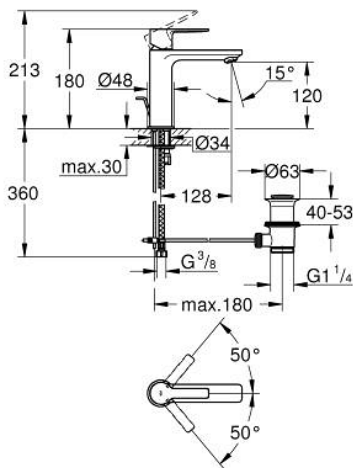

32 114 AL1 LINEARE ΜΠΑΤΑΡΙΑ ΝΙΠΤΗΡΑ ΜΟΝΟΥ ΜΟΧΛΟΥ 1/2", S-ΜΕΓΕΘΟΣ

ΠΕΡΙΓΡΑΦΗ ΠΡΟΪΟΝΤΟΣ

- Χρώμα: brushed hard graphite
- τοποθέτηση μιας οπής
- μεταλλική λαβή
- GROHE SilkMove με κεραμικό μηχανισμό 28 mm
- με περιοριστή θερμοκρασίας
- Φινίρισμα GROHE LongLife
- GROHE EcoJoy - Less water, perfect flow
- μέγιστη παροχή (στα 3 bar): 5 λίτρα/λεπτό
- SpeedClean mousseur
- GROHE FastFixation Plus σύστημα εγκατάστασης
- σετ αυτόματης βαλβίδας 1 1/4"
- εύκαμπτοι σωλήνες σύνδεσης

32 114 AL1 LINEARE ΜΠΑΤΑΡΙΑ ΝΙΠΤΗΡΑ ΜΟΝΟΥ ΜΟΧΛΟΥ 1/2", S-ΜΕΓΕΘΟΣ

ΑΝΤΑΛΛΑΚΤΙΚΑ, Μαρτίου 2019 – τώρα

- 1: Λαβή (Αριθμός ανταλλακτικού 46980AL0)
- 2: Κάλυμμα/ τάπα (Αριθμός ανταλλακτικού 46581AL0)
- 3: Δακτύλιος στερέωσης (Αριθμός ανταλλακτικού 07419000)
- 4: Μηχανισμός (Αριθμός ανταλλακτικού 46580000)
- 5: Φίλτρο ροής (Αριθμός ανταλλακτικού 48159AL0)
- 6: Ράβδος έλξης (Αριθμός ανταλλακτικού 46739AL0)
- 7: Σετ στήριξης (Αριθμός ανταλλακτικού 46645000)
- 8: Βαλβίδα 1 1/4" (Αριθμός ανταλλακτικού 28910AL0)
- 8.1: Πώμα αυτόματης βαλβίδας (Αριθμός ανταλλακτικού 07182AL0)
- 8.2: Σετ οριζόντιας βέργας (Αριθμός ανταλλακτικού 07052000)
- 9: κλειδί συναρμολόγησης (Αριθμός ανταλλακτικού 19017000)*
- 10: Σετ οριζόντιας βέργας (Αριθμός ανταλλακτικού 07341000)*