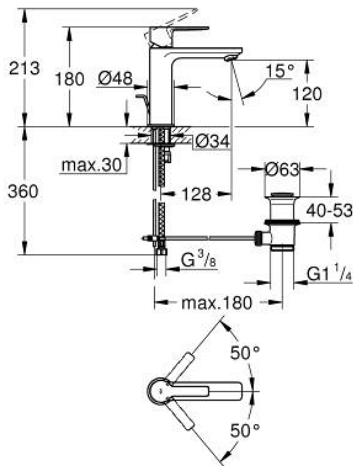

32 114 DL1 LINEARE ΜΠΑΤΑΡΙΑ ΝΙΠΤΗΡΑ ΜΟΝΟΥ ΜΟΧΛΟΥ 1/2", S-ΜΕΓΕΘΟΣ

ΠΕΡΙΓΡΑΦΗ ΠΡΟΪΟΝΤΟΣ

- Χρώμα: brushed warm sunset
- τοποθέτηση μιας οπής
- μεταλλική λαβή
- GROHE SilkMove με κεραμικό μηχανισμό 28 mm
- με περιοριστή θερμοκρασίας
- Φινίρισμα GROHE LongLife
- GROHE EcoJoy - Less water, perfect flow
- μέγιστη παροχή (στα 3 bar): 5 λίτρα/λεπτό
- SpeedClean mousseur
- GROHE FastFixation Plus σύστημα εγκατάστασης
- σετ αυτόματης βαλβίδας 1 1/4"
- εύκαμπτοι σωλήνες σύνδεσης

32 114 DL1 LINEARE ΜΠΑΤΑΡΙΑ ΝΙΠΤΗΡΑ ΜΟΝΟΥ ΜΟΧΛΟΥ 1/2", S-ΜΕΓΕΘΟΣ

ΑΝΤΑΛΛΑΚΤΙΚΑ , Νοεμβρίου 2024 – τώρα

- 1: lever (Αριθμός ανταλλακτικού 46980DL0)
- 2: Κάλυμμα/ τάπα (Αριθμός ανταλλακτικού 46581DL0)
- 3: Δακτύλιος στερέωσης (Αριθμός ανταλλακτικού 07419000)
- 4: Μηχανισμός (Αριθμός ανταλλακτικού 46580000)
- 5: flow control (Αριθμός ανταλλακτικού 48159DL0)
- 6: lift rod (Αριθμός ανταλλακτικού 46739DL0)
- 7: Σετ στήριξης (Αριθμός ανταλλακτικού 46645000)
- 8: Βαλβίδα 1 1/4" (Αριθμός ανταλλακτικού 28910DL0)
- 8.1: Πώμα αυτόματης βαλβίδας (Αριθμός ανταλλακτικού 07182DL0)
- 8.2: Eccentric rod (Αριθμός ανταλλακτικού 07052000)
- 9: κλειδί συναρμολόγησης (Αριθμός ανταλλακτικού 19017000)*
- 10: Eccentric rod (Αριθμός ανταλλακτικού 07341000)*