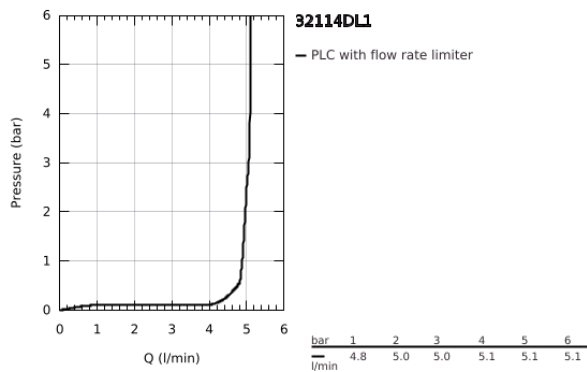

32 114 DL1 LINEARE ΜΠΑΤΑΡΙΑ ΝΙΠΤΗΡΑ ΜΟΝΟΥ ΜΟΧΛΟΥ 1/2", S-ΜΕΓΕΘΟΣ

ΠΕΡΙΓΡΑΦΗ ΠΡΟΪΟΝΤΟΣ

- Χρώμα: brushed warm sunset
- τοποθέτηση μιας οπής
- μεταλλική λαβή
- GROHE SilkMove με κεραμικό μηχανισμό 28 mm
- με περιοριστή θερμοκρασίας
- Φινίρισμα GROHE LongLife
- GROHE EcoJoy - Less water, perfect flow
- μέγιστη παροχή (στα 3 bar): 5 λίτρα/λεπτό
- SpeedClean mousseur
- GROHE FastFixation Plus σύστημα εγκατάστασης
- σετ αυτόματης βαλβίδας 1 1/4"
- εύκαμπτοι σωλήνες σύνδεσης

32 114 DL1 LINEARE ΜΠΑΤΑΡΙΑ ΝΙΠΤΗΡΑ ΜΟΝΟΥ ΜΟΧΛΟΥ 1/2", S-ΜΕΓΕΘΟΣ

ΑΝΤΑΛΛΑΚΤΙΚΑ , Νοεμβρίου 2024 – τώρα

- 1: lever (Αριθμός ανταλλακτικού 46980DL0)
- 2: Κάλυμμα/ τάπα (Αριθμός ανταλλακτικού 46581DL0)
- 3: Δακτύλιος στερέωσης (Αριθμός ανταλλακτικού 07419000)
- 4: Μηχανισμός (Αριθμός ανταλλακτικού 46580000)
- 5: flow control (Αριθμός ανταλλακτικού 48159DL0)
- 6: lift rod (Αριθμός ανταλλακτικού 46739DL0)
- 7: Σετ στήριξης (Αριθμός ανταλλακτικού 46645000)
- 8: Βαλβίδα 1 1/4" (Αριθμός ανταλλακτικού 28910DL0)
- 8.1: Πώμα αυτόματης βαλβίδας (Αριθμός ανταλλακτικού 07182DL0)
- 8.2: Eccentric rod (Αριθμός ανταλλακτικού 07052000)
- 9: κλειδί συναρμολόγησης (Αριθμός ανταλλακτικού 19017000)*
- 10: Eccentric rod (Αριθμός ανταλλακτικού 07341000)*