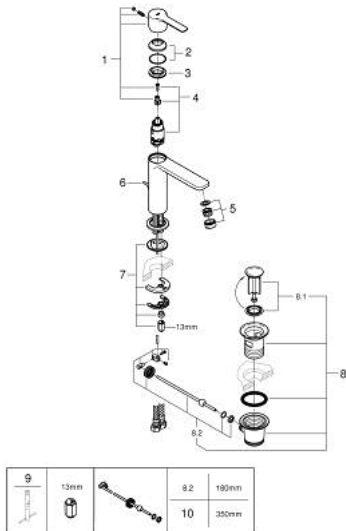

32 114 DL1 LINEARE ΜΠΑΤΑΡΙΑ ΝΙΠΤΗΡΑ ΜΟΝΟΥ ΜΟΧΛΟΥ 1/2", S-ΜΕΓΕΘΟΣ

ΠΕΡΙΓΡΑΦΗ ΠΡΟΪΟΝΤΟΣ

- Χρώμα: brushed warm sunset
- τοποθέτηση μιας οπής
- μεταλλική λαβή
- GROHE SilkMove με κεραμικό μηχανισμό 28 mm
- με περιοριστή θερμοκρασίας
- Φινίρισμα GROHE LongLife
- GROHE EcoJoy - Less water, perfect flow
- μέγιστη παροχή (στα 3 bar): 5 λίτρα/λεπτό
- SpeedClean mousseur
- GROHE FastFixation Plus σύστημα εγκατάστασης
- σετ αυτόματης βαλβίδας 1 1/4"
- εύκαμπτοι σωλήνες σύνδεσης

32 114 DL1 LINEARE ΜΠΑΤΑΡΙΑ ΝΙΠΤΗΡΑ ΜΟΝΟΥ ΜΟΧΛΟΥ 1/2", S-ΜΕΓΕΘΟΣ

ΑΝΤΑΛΛΑΚΤΙΚΑ , Νοεμβρίου 2024 – τώρα

- 1: lever (Αριθμός ανταλλακτικού 46980DL0)
- 2: Κάλυμμα/ τάπα (Αριθμός ανταλλακτικού 46581DL0)
- 3: Δακτύλιος στερέωσης (Αριθμός ανταλλακτικού 07419000)
- 4: Μηχανισμός (Αριθμός ανταλλακτικού 46580000)
- 5: flow control (Αριθμός ανταλλακτικού 48159DL0)
- 6: lift rod (Αριθμός ανταλλακτικού 46739DL0)
- 7: Σετ στήριξης (Αριθμός ανταλλακτικού 46645000)
- 8: Βαλβίδα 1 1/4" (Αριθμός ανταλλακτικού 28910DL0)
- 8.1: Πώμα αυτόματης βαλβίδας (Αριθμός ανταλλακτικού 07182DL0)
- 8.2: Eccentric rod (Αριθμός ανταλλακτικού 07052000)
- 9: κλειδί συναρμολόγησης (Αριθμός ανταλλακτικού 19017000)*
- 10: Eccentric rod (Αριθμός ανταλλακτικού 07341000)*