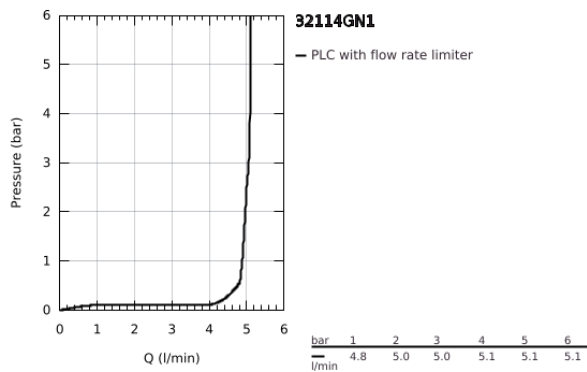

## 32 114 GN1 LINEARE ΜΠΑΤΑΡΙΑ ΝΙΠΤΗΡΑ ΜΟΝΟΥ ΜΟΧΛΟΥ 1/2", S-ΜΕΓΕΘΟΣ

### ΠΕΡΙΓΡΑΦΗ ΠΡΟΪΟΝΤΟΣ

- Χρώμα: brushed cool sunrise
- τοποθέτηση μιας οπής
- μεταλλική λαβή
- GROHE SilkMove με κεραμικό μηχανισμό 28 mm
- με περιοριστή θερμοκρασίας
- Φινίρισμα GROHE LongLife
- GROHE EcoJoy - Less water, perfect flow
- μέγιστη παροχή (στα 3 bar): 5 λίτρα/λεπτό
- SpeedClean mousseur
- GROHE FastFixation Plus σύστημα εγκατάστασης
- σετ αυτόματης βαλβίδας 1 1/4"
- εύκαμπτοι σωλήνες σύνδεσης