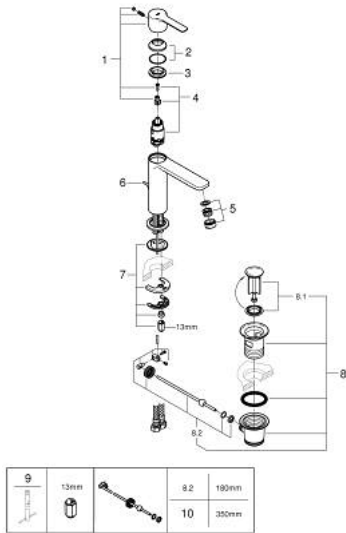

## 32 114 GN1 LINEARE ΜΠΑΤΑΡΙΑ ΝΙΠΤΗΡΑ ΜΟΝΟΥ ΜΟΧΛΟΥ 1/2", S-ΜΕΓΕΘΟΣ

### ΠΕΡΙΓΡΑΦΗ ΠΡΟΪΟΝΤΟΣ

- Χρώμα: brushed cool sunrise
- τοποθέτηση μιας οπής
- μεταλλική λαβή
- GROHE SilkMove με κεραμικό μηχανισμό 28 mm
- με περιοριστή θερμοκρασίας
- Φινίρισμα GROHE LongLife
- GROHE EcoJoy - Less water, perfect flow
- μέγιστη παροχή (στα 3 bar): 5 λίτρα/λεπτό
- SpeedClean mousseur
- GROHE FastFixation Plus σύστημα εγκατάστασης
- σετ αυτόματης βαλβίδας 1 1/4"
- εύκαμπτοι σωλήνες σύνδεσης

### ΑΝΤΑΛΛΑΚΤΙΚΑ , Νοεμβρίου 2024 – τώρα

- 1: lever (Αριθμός ανταλλακτικού 46980GN0)
- 2: Κάλυμμα/ τάπα (Αριθμός ανταλλακτικού 46581GN0)
- 3: Δακτύλιος στερέωσης (Αριθμός ανταλλακτικού 07419000)
- 4: Μηχανισμός (Αριθμός ανταλλακτικού 46580000)
- 5: flow control (Αριθμός ανταλλακτικού 48159GN0)
- 6: Pop-up rod (Αριθμός ανταλλακτικού 46739GN0)
- 7: Σετ στήριξης (Αριθμός ανταλλακτικού 46645000)
- 8: Βαλβίδα 1 1/4" (Αριθμός ανταλλακτικού 28910GN0)
- 8.1: Πώμα αυτόματης βαλβίδας (Αριθμός ανταλλακτικού 07182GN0)
- 8.2: Eccentric rod (Αριθμός ανταλλακτικού 07052000)
- 9: κλειδί συναρμολόγησης (Αριθμός ανταλλακτικού 19017000)\*
- 10: Eccentric rod (Αριθμός ανταλλακτικού 07341000)\*