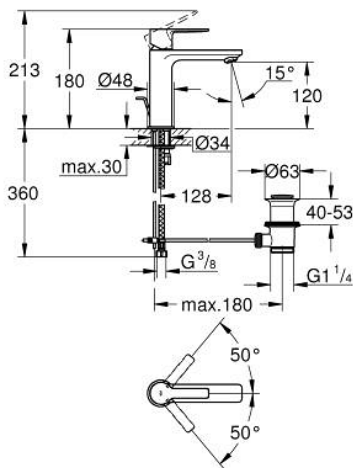

## 32 114 GN1 LINEARE ΜΠΑΤΑΡΙΑ ΝΙΠΤΗΡΑ ΜΟΝΟΥ ΜΟΧΛΟΥ 1/2", S-ΜΕΓΕΘΟΣ

### ΠΕΡΙΓΡΑΦΗ ΠΡΟΪΟΝΤΟΣ

- Χρώμα: brushed cool sunrise
- τοποθέτηση μιας οπής
- μεταλλική λαβή
- GROHE SilkMove με κεραμικό μηχανισμό 28 mm
- με περιοριστή θερμοκρασίας
- Φινίρισμα GROHE LongLife
- GROHE EcoJoy - Less water, perfect flow
- μέγιστη παροχή (στα 3 bar): 5 λίτρα/λεπτό
- SpeedClean mousseur
- GROHE FastFixation Plus σύστημα εγκατάστασης
- σετ αυτόματης βαλβίδας 1 1/4"
- εύκαμπτοι σωλήνες σύνδεσης

### ΑΝΤΑΛΛΑΚΤΙΚΑ , Νοεμβρίου 2024 – τώρα

- 1: lever (Αριθμός ανταλλακτικού 46980GN0)
- 2: Κάλυμμα/ τάπα (Αριθμός ανταλλακτικού 46581GN0)
- 3: Δακτύλιος στερέωσης (Αριθμός ανταλλακτικού 07419000)
- 4: Μηχανισμός (Αριθμός ανταλλακτικού 46580000)
- 5: flow control (Αριθμός ανταλλακτικού 48159GN0)
- 6: Pop-up rod (Αριθμός ανταλλακτικού 46739GN0)
- 7: Σετ στήριξης (Αριθμός ανταλλακτικού 46645000)
- 8: Βαλβίδα 1 1/4" (Αριθμός ανταλλακτικού 28910GN0)
- 8.1: Πώμα αυτόματης βαλβίδας (Αριθμός ανταλλακτικού 07182GN0)
- 8.2: Eccentric rod (Αριθμός ανταλλακτικού 07052000)
- 9: κλειδί συναρμολόγησης (Αριθμός ανταλλακτικού 19017000)\*
- 10: Eccentric rod (Αριθμός ανταλλακτικού 07341000)\*